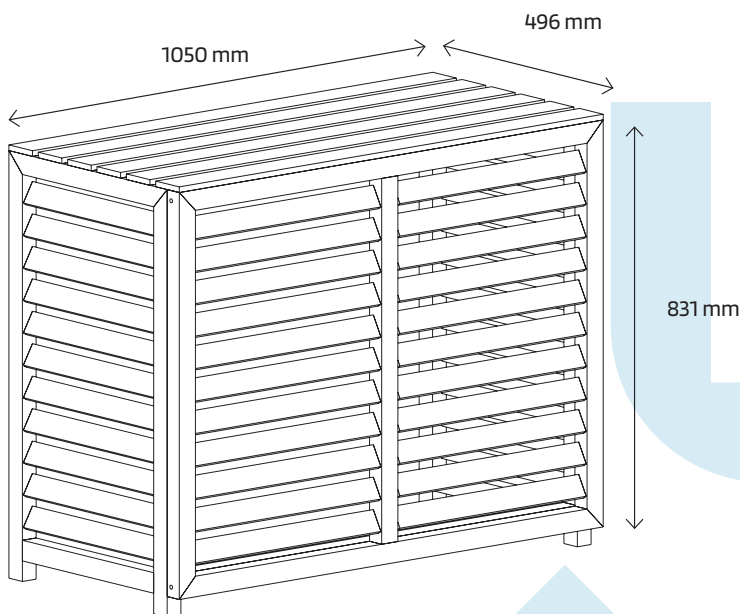

Heat Pump Cover for outdoor unit

Wood Plastic Composite

Varmepumpeskjuler passer til de fleste luft til luft varmepumper til vægmontering

Indvendige mål (BxDxH): 982x462x798 mm

Vedligeholdelsesfri - udført i kompositplast

Fås i to farver: hvid og antracit

Nem og hurtig at samle (kommer i to dele)

White composite / Item no. 100747
Antracit composite / Item no. 100478

enstal