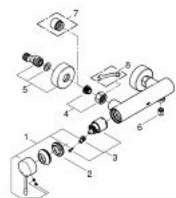

### PRODUKTBESKRIVELSE

- Farve: Krom
- vægmonteret
- metalgreb
- GROHE SilkMove 35mm keramisk patron
- med temperaturbegrænser
- GROHE Long-Life Shine-krombelægning
- bruserafgang 1/2"
- integreret kontraventil
- S-forskrninger
- Med kontraventil
- min. tryk 1,0 bar

### RESERVEDELE , januar 2014 – now

- 1: Greb (Bestillingsnummer 46916000)
- 2: Skrue kobling (Bestillingsnummer 46460000)
- 3: Patron (Bestillingsnummer 46374000)
- 4: Tilslutningsforskruning 1/2" (Bestillingsnummer 45044000)
- 5: S-tilslutning (Bestillingsnummer 12662000)
- 6: Kontraventil til termostatbatterier (Bestillingsnummer 47886000)
- 7: Forlænger DN 20, 20 mm (Bestillingsnummer 0713000M)\*
- 8: Specialnøgle (Bestillingsnummer 19377000)\*