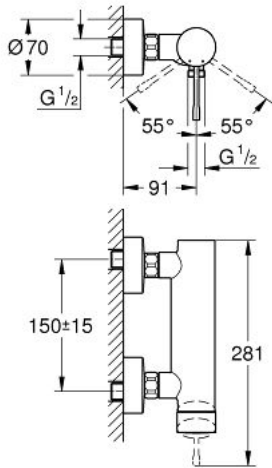

### PRODUKTBESKRIVELSE

- Farve: Krom
- vægmonteret
- metalgreb
- GROHE SilkMove 35mm keramisk patron
- med temperaturbegrænser
- GROHE Long-Life Shine-krombelægning
- bruserafgang 1/2"
- integreret kontraventil
- S-forskrninger
- Med kontraventil
- min. tryk 1,0 bar

## 33 636 001 ESSENCE ETGREBSBATTERI TIL BRUS

### RESERVEDELE , januar 2014 – now

- 1: Greb (Bestillingsnummer 46916000)
- 2: Skrue kobling (Bestillingsnummer 46460000)
- 3: Patron (Bestillingsnummer 46374000)
- 4: Tilslutningsforskruning 1/2" (Bestillingsnummer 45044000)
- 5: S-tilslutning (Bestillingsnummer 12662000)
- 6: Kontraventil til termostatbatterier (Bestillingsnummer 47886000)
- 7: Forlænger DN 20, 20 mm (Bestillingsnummer 0713000M)\*
- 8: Specialnøgle (Bestillingsnummer 19377000)\*