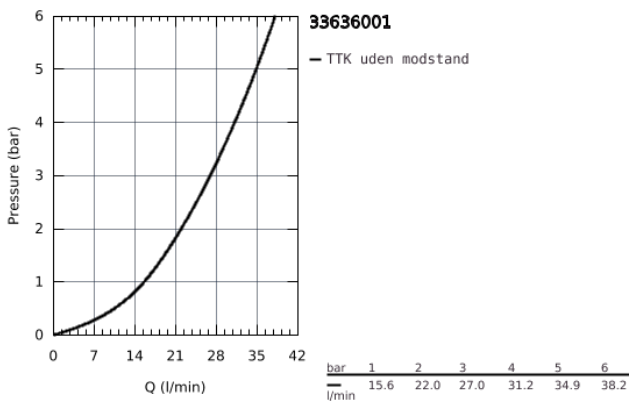

### PRODUKTBESKRIVELSE

- Farve: Krom
- vægmonteret
- metalgreb
- GROHE SilkMove 35mm keramisk patron
- med temperaturbegrænser
- GROHE Long-Life Shine-krombelægning
- bruserafgang 1/2"
- integreret kontraventil
- S-forskrninger
- Med kontraventil
- min. tryk 1,0 bar