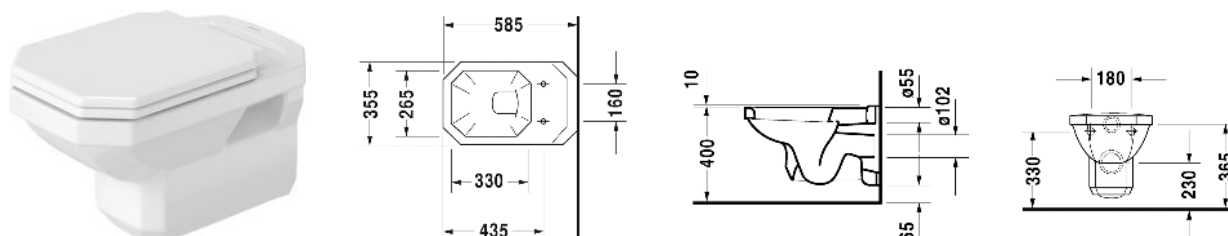

1930 Serien Vægmonteret toilet # 0182090000

| < 355 mm > |

Vægmonteret toilet	Dimension	Vægt	Ordrenummer
Nordisk variant, UWL Klasse 2			
Farver			
00 Hvid (Alpin)			
Varianter			
♣ 6,0 L	355 x 580 mm	21,500 kg	0182090000
Porcelæn med Wondergliss vil forblive ren og pæn i lang tid. Hvis du vil bestille produkter med Wondergliss tilføjer du "1" som det 11. tal i Duravit nummeret.			
Tilbehør til porcelæn			
Befæstigelse til vægmonteret toilet og bidet	Ø 12 x 180 mm	0,200 kg	006500
Tilbehør			
Støjdæmpende pakning			Schallschutz-Set 005090
Matchende produkter			
Toiletsæde ottekantet sædering, rustfri stål hængsler, med dæmpet lukning,			006489

Alle tegninger indeholder nødvendige mål indenfor standard tolerancer. De er angivet i mm og er vejledende. For præcise mål, specielt ved specielle anvendelsesområder, anbefaler vi at vente til produktet er modtaget.