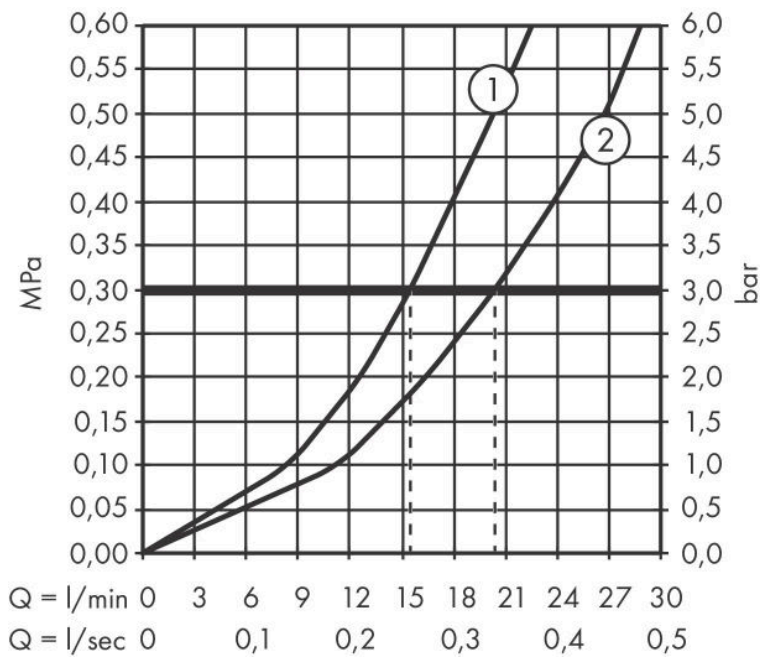

Mærke hansgrohe
Artikelnavn **Rebris S** 1-grebs kar-/brusearmatur
Art.nr. 72440670
VVS-nr. 726853201
Overflade Mat sort
Pos 1

Flowdiagram

1 Shower outlet with 1 B-resistance
2 Afløb kar