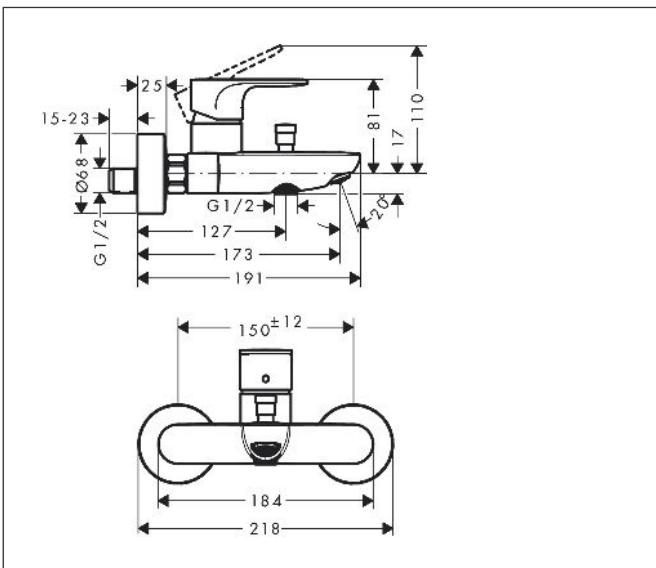

Tegning

Teknologi

Koder/standarder

- STA 1728