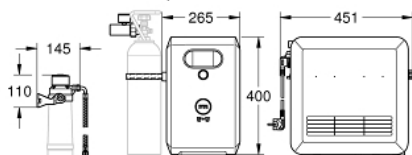

GROHE BLUE PROFESSIONAL C-tud starter kit

MODEL # 31323002

Pure Freude
an Wasser

GROHE

Product Description: GROHE BLUE PROFESSIONAL C-tud starter kit

Standard Specification:

bestående af:
etgrebsarmatur med filterfunktion
ethulsmontage
C-tud
trykknapper for 3 forskellige typer af filtreret og afkølet vand til bordet
stille, letbrusende, brusende

GROHE StarLight krombelægning

GROHE SilkMove 28mm keramisk patron

med svingtud

svingfelt 150°

separate indvendige vandveje til filtreret og ufiltreret vand
fleksible tilslutningsslanger 3/8"

GROHE Blue Professional køler

leverer 12 liter afkølet vand pr time

270 Watt køleenhed, 230 V, 50 Hz

beskyttelsestype IP 21

CE-godkendt

ventilationshuller i bunden af køkkenskabet påkrævet

til Apple** og Android enheder

Bluetooth-rækkevidde (max 10 m) varierer afhængigt af

brugte materialer og vægge mellem sender og modtager

filterhoved med fleksibel justering af vandets hårdhed

Systemkrav Apple

iPhone with iOS 9.0 or higher

Systemkrav Android

smart phone with Android 4.3 or higher

Mobile devices and GROHE Ondus App*** are not included in delivery and have to be ordered separately via an authorised Apple store/store/iTunes or Google Play store.

* Bluetooth og -logoer er registrerede varemærker ejet af Bluetooth SIG, Inc. og enhver brug af disse af GROHE er under licens. Andre varemærker og handelsnavne er dem af deres respektive ejere.

** Apple, Apple logoet, iPod, iPod Touch, iPhone og iTunes er varemærker tilhørende Apple Inc. registreret i USA og andre lande. Apple er ikke ansvarlig for funktion af denne anordning