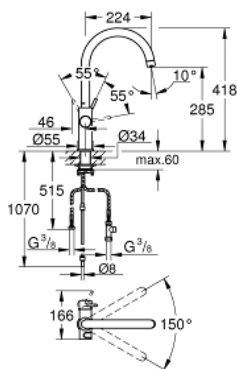

GROHE BLUE PROFESSIONAL C-tud starter kit

MODEL # 31323002

Pure Freude
an Wasser

GROHE

Product Description: GROHE BLUE PROFESSIONAL C-tud starter kit

Standard Specification:

bestående af:
etgrebsarmatur med filterfunktion
ethulsmontage
C-tud
trykknapper for 3 forskellige typer af filtreret og afkølet vand til bordet
stille, letbrusende, brusende

GROHE StarLight krombelægning

GROHE SilkMove 28mm keramisk patron

med svingtud

svingfelt 150°

separate indvendige vandveje til filtreret og ufiltreret vand
fleksible tilslutningsslanger 3/8"

GROHE Blue Professional køler

leverer 12 liter afkølet vand pr time

270 Watt køleenhed, 230 V, 50 Hz

beskyttelsestype IP 21

CE-godkendt

ventilationshuller i bunden af køkkenskabet påkrævet

til Apple** og Android enheder

Bluetooth-rækkevidde (max 10 m) varierer afhængigt af

brugte materialer og vægge mellem sender og modtager

filterhoved med fleksibel justering af vandets hårdhed

Systemkrav Apple

iPhone with iOS 9.0 or higher

Systemkrav Android

smart phone with Android 4.3 or higher

Mobile devices and GROHE Ondus App*** are not included in delivery and have to be ordered separately via an authorised Apple store/store/iTunes or Google Play store.

* Bluetooth og -logoer er registrerede varemærker ejet af Bluetooth SIG, Inc. og enhver brug af disse af GROHE er under licens. Andre varemærker og handelsnavne er dem af deres respektive ejere.

** Apple, Apple logoet, iPod, iPod Touch, iPhone og iTunes er varemærker tilhørende Apple Inc. registreret i USA og andre lande. Apple er ikke ansvarlig for funktion af denne anordning