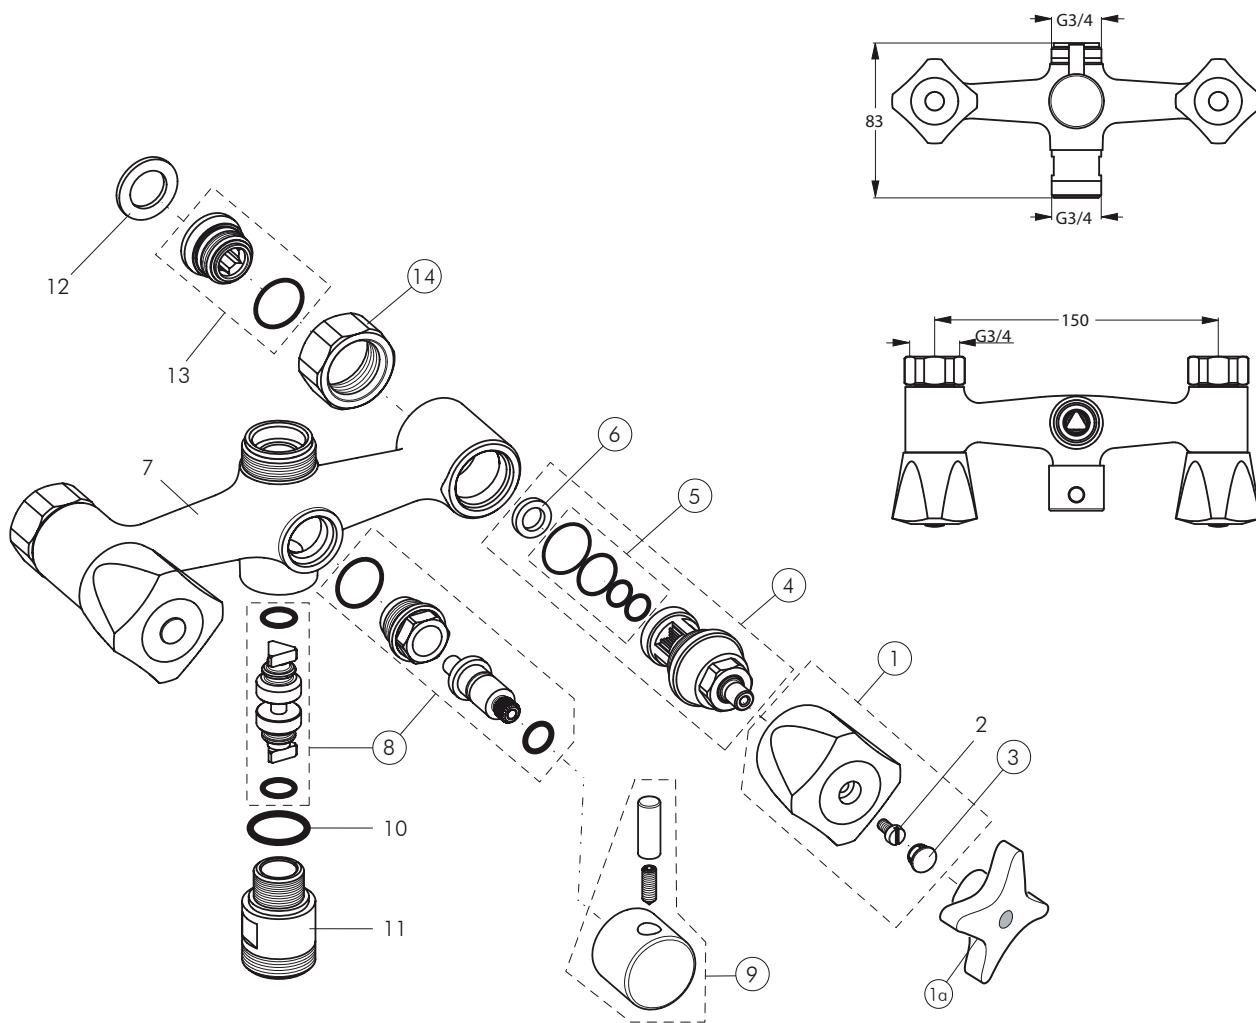

Reservedele/Måltegninger B7536

Før marts 2003

Nr.	Beskrivelse	K	Varenr.	WVS nr.	Pris	Nr.	Beskrivelse	K	Varenr.	WVS nr.	Pris
1	Håndhjul Krone	3	F960667AA	745038110	80,00	Til Børma 1060 og 1064 før marts 2003					
1a	B-greb, krom	3	F960669AA	745024110	80,00	15	Greb for omskifter	3	F960418AA	741111140	120,00
2	Skrue M4x8					16	Excenter for invd. Omsk.	3	F960407NU	745110516	115,00
3	Mærkeknop rød/blp	3	F960449NU	745110580	20,00	17	Invd. Omskifter	3	F960232NU	745110545	200,00
4	Ventiloverdel	3	F960234NU	745016180	165,00						
5	O-ringe	3	F960653NU	745111665	35,00						
6	Bundpakn. 10 stk.	3	F960016NU	745111621	175,00						
7	Batterikrop										
8	Omskifter	3	F960408NU	745110517	115,00						
9	Greb for omskifter	3	F960639AA		120,00						
10	O-ring ø17,5x2,4										
11	Nippel G3/4"- M18x1,5										
12	Fiberring ø24x15x2										
13	Sædenippel										
14	Omløber	3	F960170AA	743111320	90,00						