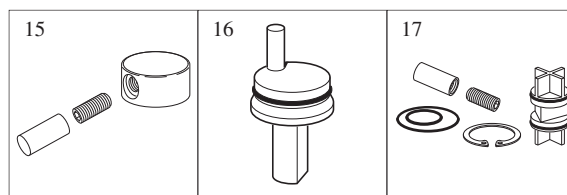

Reservedele/Måltegninger B7536

Før marts 2003

Nr.	Beskrivelse	K	Varenr.	WVS nr.	Pris	Nr.	Beskrivelse	K	Varenr.	WVS nr.	Pris
1	Håndhjul Krone	3	F960667AA	745038110	80,00	Til Børma 1060 og 1064 før marts 2003					
1a	B-greb, krom	3	F960669AA	745024110	80,00	15	Greb for omskifter	3	F960418AA	741111140	120,00
2	Skrue M4x8					16	Excenter for invd. Omsk.	3	F960407NU	745110516	115,00
3	Mærkeknop rød/blp	3	F960449NU	745110580	20,00	17	Invd. Omskifter	3	F960232NU	745110545	200,00
4	Ventiloverdel	3	F960234NU	745016180	165,00						
5	O-ringe	3	F960653NU	745111665	35,00						
6	Bundpakn. 10 stk.	3	F960016NU	745111621	175,00						
7	Batterikrop										
8	Omskifter	3	F960408NU	745110517	115,00						
9	Greb for omskifter	3	F960639AA		120,00						
10	O-ring ø17,5x2,4										
11	Nippel G3/4"- M18x1,5										
12	Fiberring ø24x15x2										
13	Sædenippel										
14	Omløber	3	F960170AA	743111320	90,00						