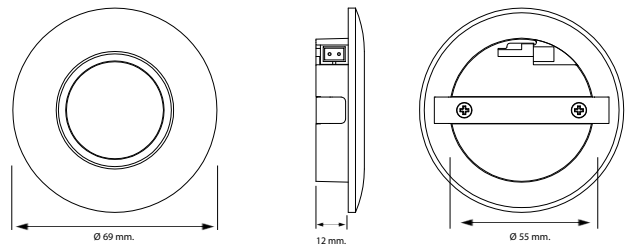

Easy 2-Place™

Udskæringsmål	Ø 55 mm.
Mont. i f.eks. TROLDTEKT	Kan ikke anbefales
Montering	Clips
Mindste loft dim.	10 mm.
Største loft dim.	24 mm.
Indbygnings højde	12 mm.
Tilslutning	Daxtor driver DC 400 mA.
Max effekt	3 watt.
Fast lyskilde	Kan IKKE udskiftes
Montering	Direkte i godkendte Isolerings mat.

- Et komplet armatur med 3 watt LED
- Anvendes indendørs
- Til montering i underskabe med forboring eller i forbindelse med påbygningsring på underskabe eller lignenede.
- Til montering i loft plader
- Down Light aluminium alloy
- Ingen vippefunktion
- Heat Sink / lampehus fremstillet i trykstøbt aluminium
- Flot og tidløst dansk design fra DAXTOR®

PRODUKTOVERSIGT 2020

Easy 2-Place 2.700 K
Farve: Mat hvid M-WH
Bestillings nr. 300018

Monteringsring
Farve M-WH
Bestillings nr. 300216

Easy 2-Place 2.700 K
Farve: Børst. stål S-NI
Bestillings nr. 300025

Monteringsring
Farve S-NI
Bestillings nr. 300223