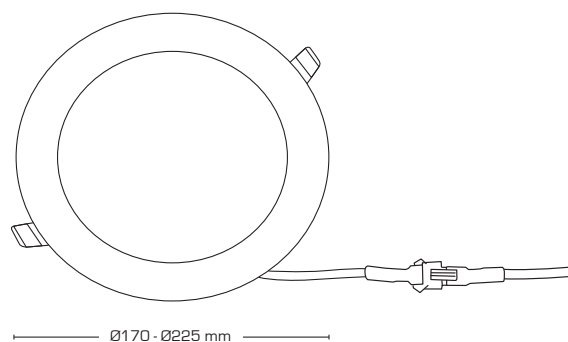

# Alisia Elite

Monteringsvejledning / Monteringsanvisning / Montasjeanvisning / Installation instructions /  
Installationsanleitung / Asennusohje

220-240 VAC	IP44	IK06	Indoor	0.1m	H 22 mm	Ra >90	110°	Dimmable	35.000h L90 B10		
	CE										