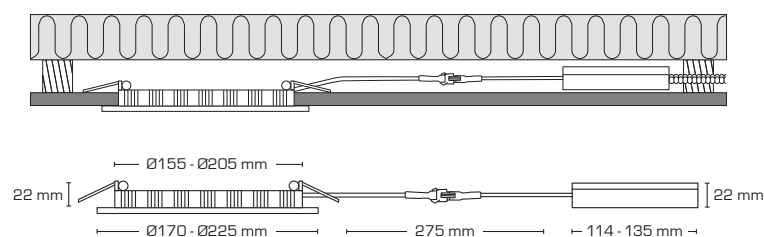

# Alisia Elite

Monteringsvejledning / Monteringsanvisning / Montasjeanvisning / Installation instructions /  
Installationsanleitung / Asennusohje

220-240 VAC	IP44	IK06	Indoor	0.1m	H 22 mm	Ra >90	110°	Dimmable	35.000h L90 B10		
	CE										