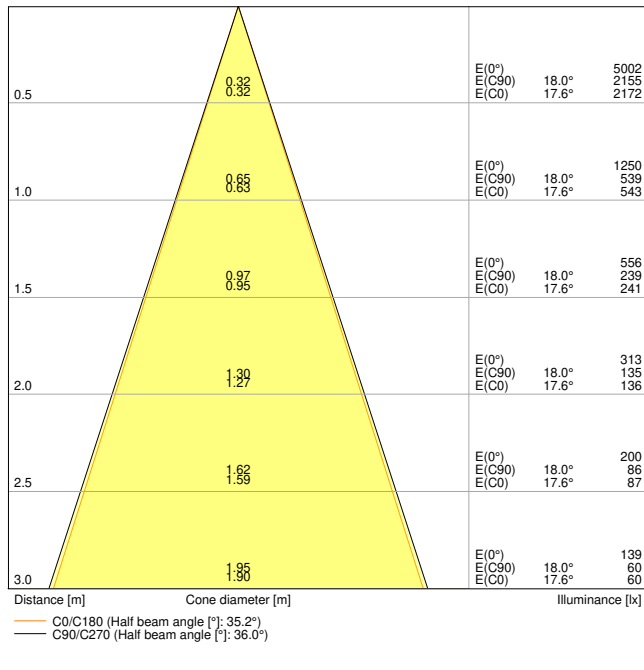

Fotometriske data

Lumen	680 lm
Belysnings effektivitet	85 lm/W
Farvetemperatur	3000 K
Farvetemperaturer	varm hvid
Farvegengivelsesindex	90
Standard afvigelse af farvetemperaturen	≤3 sdc _m
Flimmerfri	Ja
Fotobiologisk sikkerhedsgruppe i EN62778	RG1
Udstrålingsvinkel	36 °

LDC typ cone

LDC typ polar

DIMENSIONER & VÆGT

Diameter	81,00 mm
Højde	43.00 mm
Produktvægt	230,00 g

MATERIALER & FARVER

Produktfarve	Sort
Armaturhus farve	Sort
Materiale	Aluminum
Afdækningsmateriale	Polymethylmethacrylate (PMMA)
Lysregulende overfaldemateriale	PMMA