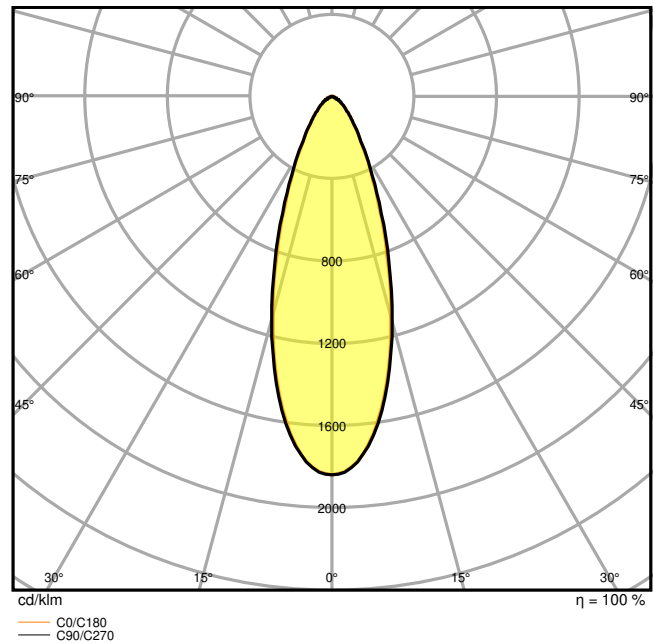

Fotometriske data

Lumen	680 lm
Belysnings effektivitet	85 lm/W
Farvetemperatur	3000 K
Farvetemperaturer	varm hvid
Farvegengivelsesindex	90
Standard afvigelse af farvetemperaturen	≤3 sdc _m
Flimmerfri	Ja
Fotobiologisk sikkerhedsgruppe i EN62778	RG1
Udstrålingsvinkel	36 °

LDC typ cone

LDC typ polar

DIMENSIONER & VÆGT

Diameter	81,00 mm
Højde	43.00 mm
Produktvægt	230,00 g

MATERIALER & FARVER

Produktfarve	Sort
Armaturhus farve	Sort
Materiale	Aluminum
Afdækningsmateriale	Polymethylmethacrylate (PMMA)
Lysregulende overfaldemateriale	PMMA