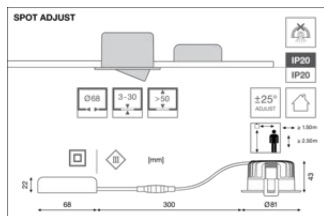

Den nævnte produktkode beskriver mindste ordremængde, der kan bestilles. En leveringsenhed kan indholde et eller flere enkelte produkter. Ved ordreaftagelse bestiller man én eller flere leveringsenheder.

YDERLIGERE KATALOGINFORMATION

	✓	✓	✓	○
	ON	ON	ON	ON
	1 2	1 2	1 2	1 2
Current (CC)	85 mA	140 mA	180 mA	140 mA
Power	4 W	6 W	8 W	6 W
% rated lumen	50 %	80 %	100 %	80 %

Referencer/links

– Se mere om garanti på www.ledvance.dk/garanti

ANSVARFRASKRIVELSE

Ret til ændringer uden varsel. Fejl og undladelser undtaget. Sørg altid for at bruge den seneste udgivelse.