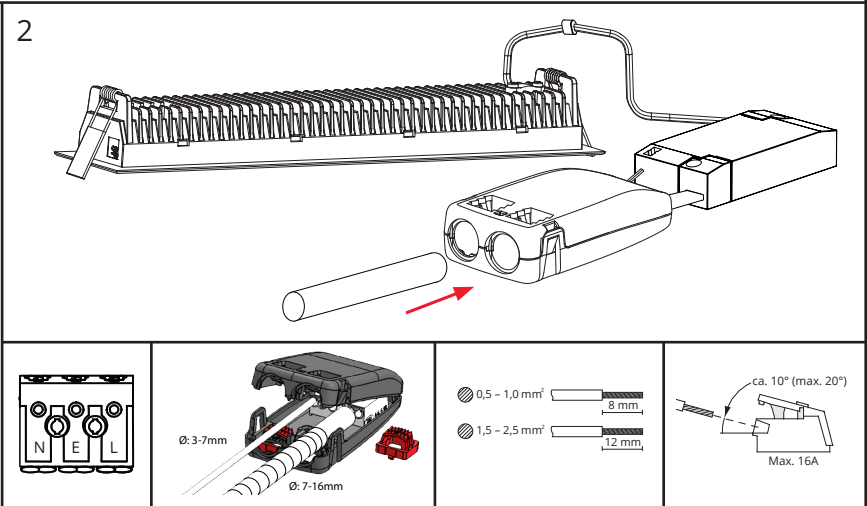

Inspire R300

220-240V, 50/60Hz

NO: Kan kun installeres og vedlikeholdes av en registrert installasjonsvirksomhet.
DK: Må kun installeres og vedlikeholdes af uddannet elektriker.
SE: Skall installeras och underhållas av behörig elektriker.
EN: Only to be installed and maintained by an authorized electrician.
FR: Doit être installé et maintenu par un électricien qualifié.
NL: Mag alleen geïnstalleerd en onderhouden worden door een bevoegde electricien.
DE: Dieses Produkt darf nur durch autorisiertes Personal (z.B. Elektro-Installateur) angeschlossen, in Betrieb genommen und gewartet werden.
FI: Asentaa ja huolttaa saa vain valtuutettu sähköasentaja.

NO: Skru av strømmen før montering.
DK: Sluk for strømmen inden montering.
SE: Stäng av strømmen innan montering.
EN: Turn off power before installing.
FR: Couper le courant avant l'installation.
NL: Stroom uitschakelen voor u het toestel installeert.
DE: Vor Installationsarbeiten den Strom abschalten.
FI: Sammuta virta ennen kytkemistä