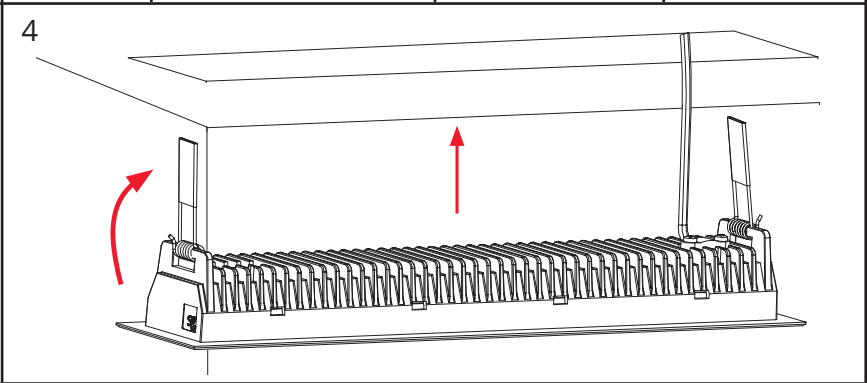

NO: Skru av strømmen før montering.
DK: Sluk for strømmen inden montering.
SE: Stäng av strømmen innan montering.
EN: Turn off power before installing.
FR: Couper le courant avant l'installation.
NL: Stroom uitschakelen voor u het toestel installeert.
DE: Vor Installationsarbeiten den Strom abschalten.
FI: Sammuta virta ennen kytkemistä