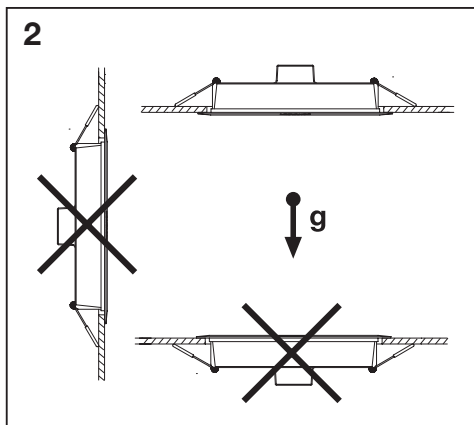

DOWNLIGHT IP44

	EAN	Ø x h [mm]	W	VAC	Hz	lm	lm/W	K
DL IP44 DN 90 4W 830 WT	4058075702868	90 x 42	4	220-240	50/60	400	100	3000
DL IP44 DN 90 4W 840 WT	4058075702882	90 x 42	4	220-240	50/60	400	100	4000
DL IP44 DN 90 4W 865 WT	4058075702929	90 x 42	4	220-240	50/60	400	100	6500
DL IP44 DN 115 8W 830 WT	4058075702943	115 x 42	8	220-240	50/60	800	100	3000
DL IP44 DN 115 8W 840 WT	4058075702967	115 x 42	8	220-240	50/60	800	100	4000
DL IP44 DN 115 8W 865 WT	4058075703025	115 x 42	8	220-240	50/60	800	100	6500
DL IP44 DN 165 13W 830 WT	4058075703049	165 x 42	13	220-240	50/60	1300	100	3000
DL IP44 DN 165 13W 840 WT	4058075703087	165 x 42	13	220-240	50/60	1300	100	4000
DL IP44 DN 165 13W 865 WT	4058075703100	165 x 42	13	220-240	50/60	1300	100	6500
DL IP44 DN 190 18W 830 WT	4058075703124	190 x 42	18	220-240	50/60	1800	100	3000
DL IP44 DN 190 18W 840 WT	4058075703148	190 x 42	18	220-240	50/60	1800	100	4000
DL IP44 DN 190 18W 865 WT	4058075703179	190 x 42	18	220-240	50/60	1800	100	6500
DL IP44 DN 215 24W 830 WT	4058075703193	215 x 43	24	220-240	50/60	2400	100	3000
DL IP44 DN 215 24W 840 WT	4058075703223	215 x 43	24	220-240	50/60	2400	100	4000
DL IP44 DN 215 24W 865 WT	4058075703247	215 x 43	24	220-240	50/60	2400	100	6500
DL IP44 DN 215 30W 830 WT	4058075703285	215 x 43	30	220-240	50/60	3000	100	3000
DL IP44 DN 215 30W 840 WT	4058075703308	215 x 43	30	220-240	50/60	3000	100	4000
DL IP44 DN 215 30W 865 WT	4058075703322	215 x 43	30	220-240	50/60	3000	100	6500

Model	a [mm]	b [mm]	c [mm]	d [mm]	e [mm]	f [mm]	g [mm]	h [mm]
DL IP44 DN90	∅ 75	∅ 68	∅ 90	3-25	68	40	>60	>70
DL IP44 DN115	∅ 100	∅ 93	∅ 115	3-25	68	40	>60	>70
DL IP44 DN165	∅ 150	∅ 143	∅ 165	3-25	68	40	>60	>70
DL IP44 DN190	∅ 175	∅ 168	∅ 190	3-25	68	40	>60	>70
DL IP44 DN215	∅ 200	∅ 194	∅ 215	3-25	68	40	>60	>70