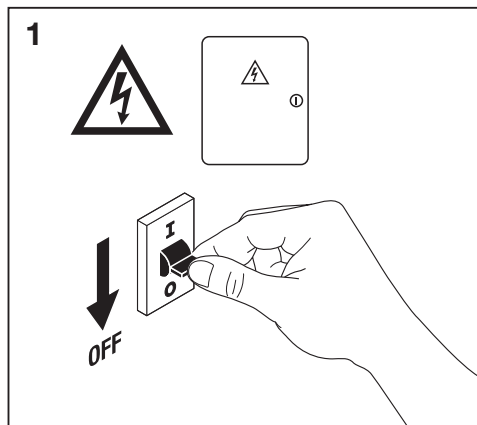

B16	B25	B32	C16	C25	C32
DL IP44 DN 90 4W 8XX WT	373	583	746	320	500	640
DL IP44 DN 115 8W 8XX WT	186	291	373	160	250	320
DL IP44 DN 165 13W 8XX WT	112	175	224	96	150	192
DL IP44 DN 190 18W 8XX WT	80	125	160	68	107	137
DL IP44 DN 215 24W 8XX WT	62	97	124	53	83	106
DL IP44 DN 215 30W 8XX WT	86	134	172	73	115	147