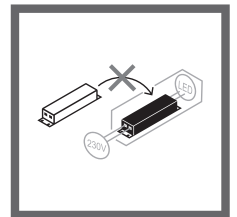

B16	B25	B32	C16	C25	C32
DL IP44 DN 90 4W 8XX WT	373	583	746	320	500	640
DL IP44 DN 115 8W 8XX WT	186	291	373	160	250	320
DL IP44 DN 165 13W 8XX WT	112	175	224	96	150	192
DL IP44 DN 190 18W 8XX WT	80	125	160	68	107	137
DL IP44 DN 215 24W 8XX WT	62	97	124	53	83	106
DL IP44 DN 215 30W 8XX WT	86	134	172	73	115	147

C10449057
G11127701
08.10.21

LEDVANCE GmbH
Steinerne Furt 62
86167 Augsburg, Germany
www.ledvance.com