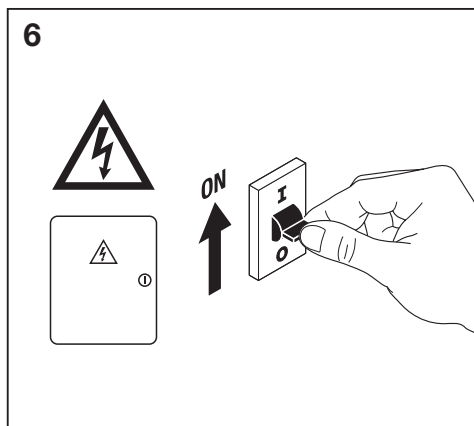

B16	B25	B32	C16	C25	C32
DL IP44 DN 90 4W 8XX WT	373	583	746	320	500	640
DL IP44 DN 115 8W 8XX WT	186	291	373	160	250	320
DL IP44 DN 165 13W 8XX WT	112	175	224	96	150	192
DL IP44 DN 190 18W 8XX WT	80	125	160	68	107	137
DL IP44 DN 215 24W 8XX WT	62	97	124	53	83	106
DL IP44 DN 215 30W 8XX WT	86	134	172	73	115	147