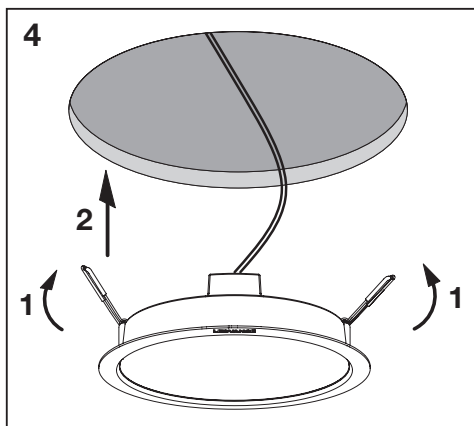

DOWNLIGHT IP44

	EAN	Ø x h [mm]	W	VAC	Hz	lm	lm/W	K
DL IP44 DN 90 4W 830 WT	4058075702868	90 x 42	4	220-240	50/60	400	100	3000
DL IP44 DN 90 4W 840 WT	4058075702882	90 x 42	4	220-240	50/60	400	100	4000
DL IP44 DN 90 4W 865 WT	4058075702929	90 x 42	4	220-240	50/60	400	100	6500
DL IP44 DN 115 8W 830 WT	4058075702943	115 x 42	8	220-240	50/60	800	100	3000
DL IP44 DN 115 8W 840 WT	4058075702967	115 x 42	8	220-240	50/60	800	100	4000
DL IP44 DN 115 8W 865 WT	4058075703025	115 x 42	8	220-240	50/60	800	100	6500
DL IP44 DN 165 13W 830 WT	4058075703049	165 x 42	13	220-240	50/60	1300	100	3000
DL IP44 DN 165 13W 840 WT	4058075703087	165 x 42	13	220-240	50/60	1300	100	4000
DL IP44 DN 165 13W 865 WT	4058075703100	165 x 42	13	220-240	50/60	1300	100	6500
DL IP44 DN 190 18W 830 WT	4058075703124	190 x 42	18	220-240	50/60	1800	100	3000
DL IP44 DN 190 18W 840 WT	4058075703148	190 x 42	18	220-240	50/60	1800	100	4000
DL IP44 DN 190 18W 865 WT	4058075703179	190 x 42	18	220-240	50/60	1800	100	6500
DL IP44 DN 215 24W 830 WT	4058075703193	215 x 43	24	220-240	50/60	2400	100	3000
DL IP44 DN 215 24W 840 WT	4058075703223	215 x 43	24	220-240	50/60	2400	100	4000
DL IP44 DN 215 24W 865 WT	4058075703247	215 x 43	24	220-240	50/60	2400	100	6500
DL IP44 DN 215 30W 830 WT	4058075703285	215 x 43	30	220-240	50/60	3000	100	3000
DL IP44 DN 215 30W 840 WT	4058075703308	215 x 43	30	220-240	50/60	3000	100	4000
DL IP44 DN 215 30W 865 WT	4058075703322	215 x 43	30	220-240	50/60	3000	100	6500

Model	a [mm]	b [mm]	c [mm]	d [mm]	e [mm]	f [mm]	g [mm]	h [mm]
DL IP44 DN90	∅ 75	∅ 68	∅ 90	3-25	68	40	>60	>70
DL IP44 DN115	∅ 100	∅ 93	∅ 115	3-25	68	40	>60	>70
DL IP44 DN165	∅ 150	∅ 143	∅ 165	3-25	68	40	>60	>70
DL IP44 DN190	∅ 175	∅ 168	∅ 190	3-25	68	40	>60	>70
DL IP44 DN215	∅ 200	∅ 194	∅ 215	3-25	68	40	>60	>70