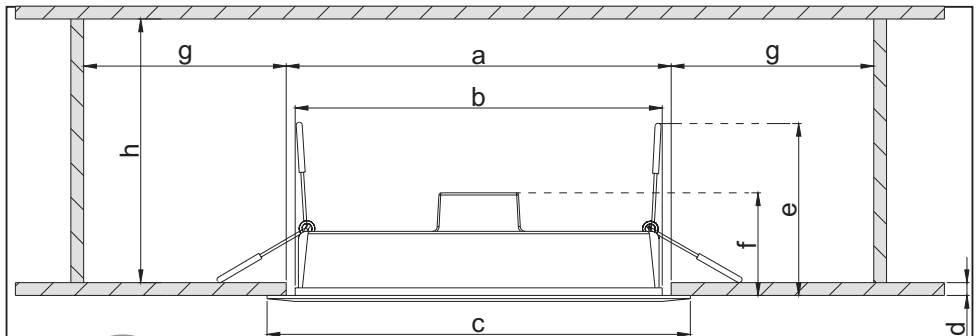

DOWNLIGHT IP44

	EAN	Ø x h [mm]	W	VAC	Hz	lm	lm/W	K
DL IP44 DN 90 4W 830 WT	4058075702868	90 x 42	4	220-240	50/60	400	100	3000
DL IP44 DN 90 4W 840 WT	4058075702882	90 x 42	4	220-240	50/60	400	100	4000
DL IP44 DN 90 4W 865 WT	4058075702929	90 x 42	4	220-240	50/60	400	100	6500
DL IP44 DN 115 8W 830 WT	4058075702943	115 x 42	8	220-240	50/60	800	100	3000
DL IP44 DN 115 8W 840 WT	4058075702967	115 x 42	8	220-240	50/60	800	100	4000
DL IP44 DN 115 8W 865 WT	4058075703025	115 x 42	8	220-240	50/60	800	100	6500
DL IP44 DN 165 13W 830 WT	4058075703049	165 x 42	13	220-240	50/60	1300	100	3000
DL IP44 DN 165 13W 840 WT	4058075703087	165 x 42	13	220-240	50/60	1300	100	4000
DL IP44 DN 165 13W 865 WT	4058075703100	165 x 42	13	220-240	50/60	1300	100	6500
DL IP44 DN 190 18W 830 WT	4058075703124	190 x 42	18	220-240	50/60	1800	100	3000
DL IP44 DN 190 18W 840 WT	4058075703148	190 x 42	18	220-240	50/60	1800	100	4000
DL IP44 DN 190 18W 865 WT	4058075703179	190 x 42	18	220-240	50/60	1800	100	6500
DL IP44 DN 215 24W 830 WT	4058075703193	215 x 43	24	220-240	50/60	2400	100	3000
DL IP44 DN 215 24W 840 WT	4058075703223	215 x 43	24	220-240	50/60	2400	100	4000
DL IP44 DN 215 24W 865 WT	4058075703247	215 x 43	24	220-240	50/60	2400	100	6500
DL IP44 DN 215 30W 830 WT	4058075703285	215 x 43	30	220-240	50/60	3000	100	3000
DL IP44 DN 215 30W 840 WT	4058075703308	215 x 43	30	220-240	50/60	3000	100	4000
DL IP44 DN 215 30W 865 WT	4058075703322	215 x 43	30	220-240	50/60	3000	100	6500

Model	a [mm]	b [mm]	c [mm]	d [mm]	e [mm]	f [mm]	g [mm]	h [mm]
DL IP44 DN90	∅ 75	∅ 68	∅ 90	3-25	68	40	>60	>70
DL IP44 DN115	∅ 100	∅ 93	∅ 115	3-25	68	40	>60	>70
DL IP44 DN165	∅ 150	∅ 143	∅ 165	3-25	68	40	>60	>70
DL IP44 DN190	∅ 175	∅ 168	∅ 190	3-25	68	40	>60	>70
DL IP44 DN215	∅ 200	∅ 194	∅ 215	3-25	68	40	>60	>70