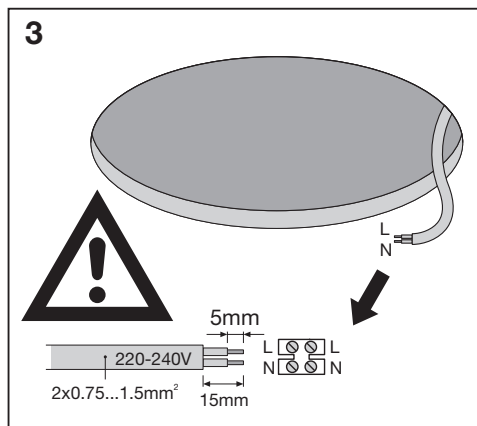

DOWNLIGHT IP44

	EAN	Ø x h [mm]	W	VAC	Hz	lm	lm/W	K
DL IP44 DN 90 4W 830 WT	4058075702868	90 x 42	4	220-240	50/60	400	100	3000
DL IP44 DN 90 4W 840 WT	4058075702882	90 x 42	4	220-240	50/60	400	100	4000
DL IP44 DN 90 4W 865 WT	4058075702929	90 x 42	4	220-240	50/60	400	100	6500
DL IP44 DN 115 8W 830 WT	4058075702943	115 x 42	8	220-240	50/60	800	100	3000
DL IP44 DN 115 8W 840 WT	4058075702967	115 x 42	8	220-240	50/60	800	100	4000
DL IP44 DN 115 8W 865 WT	4058075703025	115 x 42	8	220-240	50/60	800	100	6500
DL IP44 DN 165 13W 830 WT	4058075703049	165 x 42	13	220-240	50/60	1300	100	3000
DL IP44 DN 165 13W 840 WT	4058075703087	165 x 42	13	220-240	50/60	1300	100	4000
DL IP44 DN 165 13W 865 WT	4058075703100	165 x 42	13	220-240	50/60	1300	100	6500
DL IP44 DN 190 18W 830 WT	4058075703124	190 x 42	18	220-240	50/60	1800	100	3000
DL IP44 DN 190 18W 840 WT	4058075703148	190 x 42	18	220-240	50/60	1800	100	4000
DL IP44 DN 190 18W 865 WT	4058075703179	190 x 42	18	220-240	50/60	1800	100	6500
DL IP44 DN 215 24W 830 WT	4058075703193	215 x 43	24	220-240	50/60	2400	100	3000
DL IP44 DN 215 24W 840 WT	4058075703223	215 x 43	24	220-240	50/60	2400	100	4000
DL IP44 DN 215 24W 865 WT	4058075703247	215 x 43	24	220-240	50/60	2400	100	6500
DL IP44 DN 215 30W 830 WT	4058075703285	215 x 43	30	220-240	50/60	3000	100	3000
DL IP44 DN 215 30W 840 WT	4058075703308	215 x 43	30	220-240	50/60	3000	100	4000
DL IP44 DN 215 30W 865 WT	4058075703322	215 x 43	30	220-240	50/60	3000	100	6500

Model	a [mm]	b [mm]	c [mm]	d [mm]	e [mm]	f [mm]	g [mm]	h [mm]
DL IP44 DN90	∅ 75	∅ 68	∅ 90	3-25	68	40	>60	>70
DL IP44 DN115	∅ 100	∅ 93	∅ 115	3-25	68	40	>60	>70
DL IP44 DN165	∅ 150	∅ 143	∅ 165	3-25	68	40	>60	>70
DL IP44 DN190	∅ 175	∅ 168	∅ 190	3-25	68	40	>60	>70
DL IP44 DN215	∅ 200	∅ 194	∅ 215	3-25	68	40	>60	>70