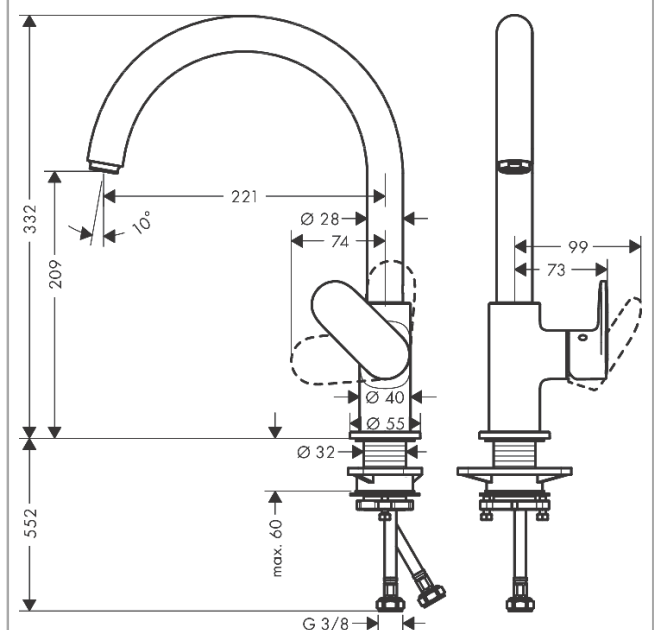

Vernis Blend M35

1-grebs køkkenarmatur 260, 1jet

Overflader : mat sort Art.Nr.: 71870670

Beskrivelse

Kendetegn

- ComfortZone 260
- svingningsområde kan justeres i 2 trin på 120° eller 360°
- normalstråle
- maksimal gennemstrømsmængde ved 3 bar: 11,1 l/min
- keramisk kartusche
- G 3/8-tilslutningsslanger
- STA 1713

Produktdetaljer

VVS-nr.	705750101
Pris ekskl. moms	2.058,00 DKK
Pris inkl. moms *	2.572,50 DKK

Teknologi

Certifikater

Produktbillede

Måltegning

Gennemløbsdiagram