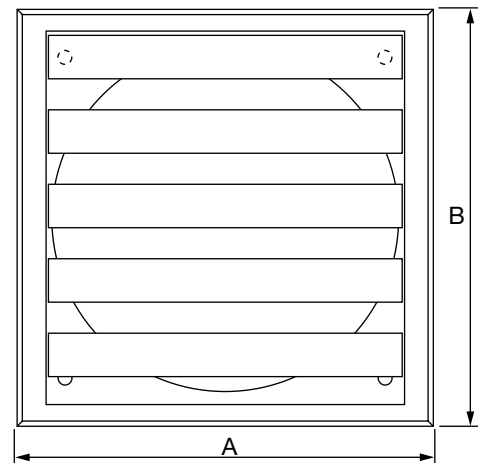

Lamelrist

AVK

AVK 100-125

AVK 160-315

Dimensioner

Type	A x B mm	Tilslutning på bagsiden mm	Farve
AVK 100	140 x 140	ø100	hvid
AVK 125	160 x 160	ø125	hvid
AVK 160	190 x 190	131x131	hvid
AVK 200	240 x 240	193x167	grå
AVK 250	290 x 290	243x217	grå
AVK 315	340 x 340	293x267	grå