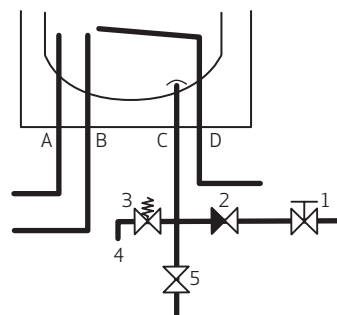

Fjernvarmebeholder, PLUS 100, model 160

Datablad

Fjernvarmebeholder, PLUS 100, model 160

1. Vandtilgang (koldt) 3/4" afspærringsventil
2. Kontraventil (indbygget)
3. Sikkerhedsventil
4. Overløb 3/4"
5. Tømmehane
- A. Spiral frem 3/8"
- B. Varmt vand ud 3/4"
- C. Koldt vand ind 3/4"
- D. Spiral retur frem 3/8"

Bemærk: Sikkerhedsaggregat sikrer denne installationsform på brugsvand koldt siden.

Direktiv 2010/30/EU	Forordning EU 812/2013
Direktiv 2009/125/EF	Forordning EU 814/2013

Varmetab iflg. Standard	-	DS/EN12897 : 2016
-------------------------	---	-------------------

Stilstandstab S	34	(W)
------------------------	-----------	--------------

Stilstandstab / Delta T	0,76	(W / K)
--------------------------------	-------------	------------------

Vandindhold	98	(l)
--------------------	-----------	--------------