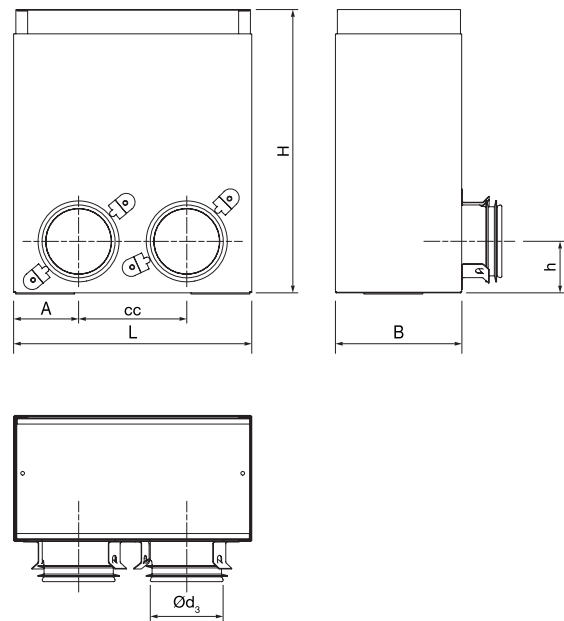

## Dimensioner

Ød <sub>1</sub> nom	Ød <sub>3</sub> nom	Type	L mm	B mm	H mm	h mm	cc mm	A mm	m kg
2010	63	1	204	107	220-345	44	-	102	1,00
2010	63	2	204	107	220-345	44	92	56	1,10
3010	63	3	304	107	220-345	44	89	63	1,50
2010	76	1	204	107	220-345	56	-	102	1,00
2010	76	2	204	107	220-345	56	95	54	1,00
3010	76	1	304	107	220-345	56	-	152	1,50
3010	76	2	304	107	220-345	56	126	89	1,50
2010	80	1	204	107	220-345	56	-	102	1,00
3010	80	1	304	107	220-345	56	-	152	1,50
3010	80	2	304	107	220-345	56	126	89	1,50

## Bestillingskode

	<b>PGFU</b>	<b>2010</b>	<b>63</b>	<b>2</b>
Produkt				
Dimension Ød				
Dimension Ød <sub>3</sub>				
Type				