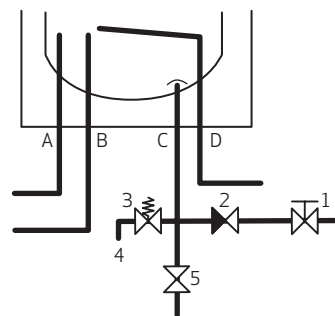

Combibeholder, model 200

Datablad

Combibeholder, model 200 til centralvarme

1. Vandtilgang (koldt) 3/4" afspærringsventil
2. Kontraventil (indbygget)
3. Sikkerhedsventil
4. Overløb 3/4"
5. Tømmehane
- A. Spiral frem 3/4"
- B. Varmt vand ud 3/4"
- C. Koldt vand ind 3/4"
- D. Spiral retur 3/4"

Bemærk: Sikkerhedsaggregat sikrer denne installationsform på brugsvand koldt siden.

Combibeholder, model 200 til central- og fjernvarme

1. Vandtilgang (koldt) 3/4" afspærringsventil
2. Kontraventil (indbygget)
3. Sikkerhedsventil
4. Overløb 3/4"
5. Tømmehane
- A. Spiral frem 3/4"
- B. Varmt vand ud 5/4"
- C. Koldt vand ind 5/4"
- D. Spiral retur 3/4"

Bemærk: Sikkerhedsaggregat sikrer denne installationsform på brugsvand koldt siden.

Combibeholder, model 200 til centralvarme

Direktiv 2010/30/EU	Forordning EU 812/2013
Direktiv 2009/125/EF	Forordning EU 814/2013

Stilstandstab / Delta T	1,55	(W / K)
--------------------------------	-------------	------------------

Vandindhold	179	(l)
--------------------	------------	--------------