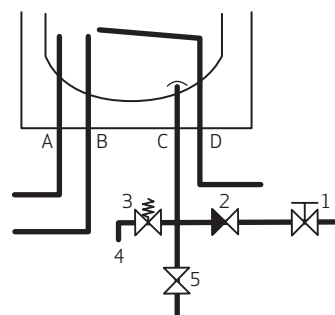

Combibeholder, model 200

Datablad

Combibeholder, model 200 til centralvarme

1. Vandtilgang (koldt) 3/4" afspærringsventil
2. Kontraventil (indbygget)
3. Sikkerhedsventil
4. Overløb 3/4"
5. Tømmehane
- A. Spiral frem 3/4"
- B. Varmt vand ud 3/4"
- C. Koldt vand ind 3/4"
- D. Spiral retur 3/4"

Bemærk: Sikkerhedsaggregat sikrer denne installationsform på brugsvand koldt siden.

Combibeholder, model 200 til central- og fjernvarme

1. Vandtilgang (koldt) 3/4" afspærringsventil
2. Kontraventil (indbygget)
3. Sikkerhedsventil
4. Overløb 3/4"
5. Tømmehane
- A. Spiral frem 3/4"
- B. Varmt vand ud 5/4"
- C. Koldt vand ind 5/4"
- D. Spiral retur 3/4"

Bemærk: Sikkerhedsaggregat sikrer denne installationsform på brugsvand koldt siden.

Combibeholder, model 200 til centralvarme

Direktiv 2010/30/EU	Forordning EU 812/2013
Direktiv 2009/125/EF	Forordning EU 814/2013

Stilstandstab / Delta T	1,55	(W / K)
--------------------------------	-------------	------------------

Vandindhold	179	(l)
--------------------	------------	--------------