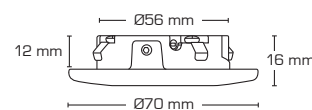

Sofia 2700K, 3000K & 4000K

Produktbeskrivelse:

- Sofia er en LED minidownlight, som er godkendt til direkte indbygning i isolering og brændbart materiale.
- Nem montering ved eksisterende installationer vha. integreret installationsklemme [max. 2x0,75 mm²].
- Ideel for montering under overskabe i eksisterende udfræsninger eller ved brug af påbygningsring (tilbehør).
- Indbygningshøjden på kun 12 mm gør det muligt, at montere Sofia minidownlight de fleste steder.
- Leveres inkl. 3 meter ledning.

Inkl. 3m ledning

Tekniske data:

Huldiameter:	Ø56 mm
Udvendig mål:	Ø70 mm
Højde:	12 mm
Strøm:	350 mA
Effekt:	3,2W
Lysintensitet:	250lm/270lm/290lm
Dæmpbar:	Ja, bagkant (se dæmpningsoversigt)
Farvegengivelse:	Ra>90
Spredningsvinkel:	42°
SDCM:	<2
Beskyttelse:	Klasse III, IP44 Egnet for installation i område 1 og 2 (vandret)
Materiale:	Aluminium
Godkendelser:	LVD, EMC, RoHS, CE
Garanti:	2 års systemgaranti

Varenr.:	EAN nr.:	Udvendig mål:	Frontdesign:	Kelvin:	Farve:	Energiklasse:
12001	5713080120012	Ø70 mm	Rund	2700K	Mat hvid	F A G
12002	5713080120029	Ø70 mm	Rund	2700K	Børstet aluminium	F A G
12003	5713080120036	Ø70 mm	Rund	3000K	Mat hvid	F A G
12004	5713080120043	Ø70 mm	Rund	3000K	Børstet aluminium	F A G
12007	5713080120074	Ø70 mm	Rund	4000K	Mat hvid	F A G
12005	5713080120050	Ø70 x 18 mm	Påbygningsring		Mat hvid	
12006	5713080120067	Ø70 x 18 mm	Påbygningsring		Børstet aluminium	
12430	5713080124300	3 meter	Forlængerledning			