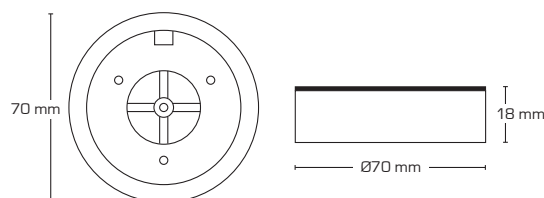

Sofia 2700K, 3000K & 4000K

Produktbeskrivelse:

- Sofia er en LED minidownlight, som er godkendt til direkte indbygning i isolering og brændbart materiale.
- Nem montering ved eksisterende installationer vha. integreret installationsklemme [max. 2x0,75 mm²].
- Ideel for montering under overskabe i eksisterende udfræsninger eller ved brug af påbygningsring (tilbehør).
- Indbygningshøjden på kun 12 mm gør det muligt, at montere Sofia minidownlight de fleste steder.
- Leveres inkl. 3 meter ledning.

Inkl. 3m ledning

Tekniske data:

Huldiameter:	Ø56 mm
Udvendig mål:	Ø70 mm
Højde:	12 mm
Strøm:	350 mA
Effekt:	3,2W
Lysintensitet:	250lm/270lm/290lm
Dæmpbar:	Ja, bagkant (se dæmpningsoversigt)
Farvegengivelse:	Ra>90
Spredningsvinkel:	42°
SDCM:	<2
Beskyttelse:	Klasse III, IP44 Egnet for installation i område 1 og 2 (vandret)
Materiale:	Aluminium
Godkendelser:	LVD, EMC, RoHS, CE
Garanti:	2 års systemgaranti

Varenr.:	EAN nr.:	Udvendig mål:	Frontdesign:	Kelvin:	Farve:	Energiklasse:
12001	5713080120012	Ø70 mm	Rund	2700K	Mat hvid	F A G
12002	5713080120029	Ø70 mm	Rund	2700K	Børstet aluminium	F A G
12003	5713080120036	Ø70 mm	Rund	3000K	Mat hvid	F A G
12004	5713080120043	Ø70 mm	Rund	3000K	Børstet aluminium	F A G
12007	5713080120074	Ø70 mm	Rund	4000K	Mat hvid	F A G
12005	5713080120050	Ø70 x 18 mm	Påbygningsring		Mat hvid	
12006	5713080120067	Ø70 x 18 mm	Påbygningsring		Børstet aluminium	
12430	5713080124300	3 meter	Forlængerledning			