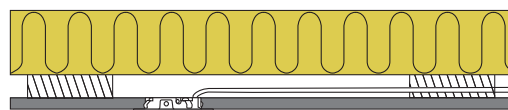

Sofia 2700K, 3000K & 4000K

Produktbeskrivelse:

- Sofia er en LED minidownlight, som er godkendt til direkte indbygning i isolering og brændbart materiale.
- Nem montering ved eksisterende installationer vha. integreret installationsklemme [max. 2x0,75 mm²].
- Ideel for montering under overskabe i eksisterende udfræsninger eller ved brug af påbygningsring (tilbehør).
- Indbygningshøjden på kun 12 mm gør det muligt, at montere Sofia minidownlight de fleste steder.
- Leveres inkl. 3 meter ledning.

Inkl. 3m ledning

Tekniske data:

Huldiameter:	Ø56 mm
Udvendig mål:	Ø70 mm
Højde:	12 mm
Strøm:	350 mA
Effekt:	3,2W
Lysintensitet:	250lm/270lm/290lm
Dæmpbar:	Ja, bagkant (se dæmpningsoversigt)
Farvegengivelse:	Ra>90
Spredningsvinkel:	42°
SDCM:	<2
Beskyttelse:	Klasse III, IP44 Egnet for installation i område 1 og 2 (vandret)
Materiale:	Aluminium
Godkendelser:	LVD, EMC, RoHS, CE
Garanti:	2 års systemgaranti

Varenr.:	EAN nr.:	Udvendig mål:	Frontdesign:	Kelvin:	Farve:	Energiklasse:
12001	5713080120012	Ø70 mm	Rund	2700K	Mat hvid	F A G
12002	5713080120029	Ø70 mm	Rund	2700K	Børstet aluminium	F A G
12003	5713080120036	Ø70 mm	Rund	3000K	Mat hvid	F A G
12004	5713080120043	Ø70 mm	Rund	3000K	Børstet aluminium	F A G
12007	5713080120074	Ø70 mm	Rund	4000K	Mat hvid	F A G
12005	5713080120050	Ø70 x 18 mm	Påbygningsring		Mat hvid	
12006	5713080120067	Ø70 x 18 mm	Påbygningsring		Børstet aluminium	
12430	5713080124300	3 meter	Forlængerledning			