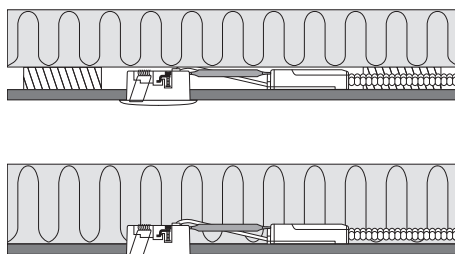

# Luna Low profile

Monteringsvejledning / Monteringsanvisning / Montasjeanvisning / Installation instructions / Installationsanleitung / Asennusohje

220-240 VAC	Ø75	H 33 mm	6,2W	42°	36°	Dimmable	50.000h L90 B10	GU5.3					CE
-------------	-----	---------	------	-----	-----	----------	-----------------	-------	--	--	--	--	----