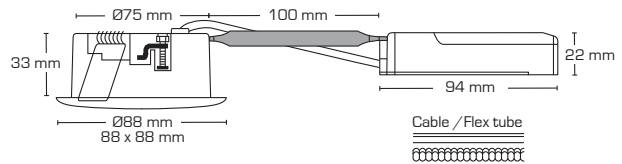

# Luna Low profile

Monteringsvejledning / Monteringsanvisning / Montasjeanvisning / Installation instructions / Installationsanleitung / Asennusohje

220-240 VAC	Ø75	H 33 mm	6,2W	42°	36°	Dimmable	50.000h L90 B10	GU5.3					CE
-------------	-----	---------	------	-----	-----	----------	-----------------	-------	--	--	--	--	----