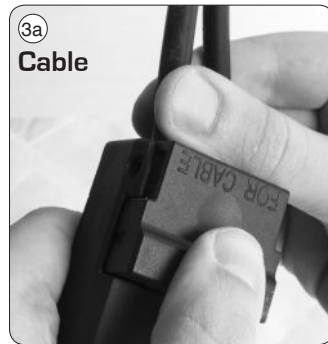

# Luna Low profile

Monteringsvejledning / Monteringsanvisning / Montasjeanvisning / Installation instructions / Installationsanleitung / Asennusohje

220-240 VAC	Ø75	H 33 mm	6,2W	42°	36°	Dimmable	50.000h L90 B10	GU5.3					CE
-------------	-----	---------	------	-----	-----	----------	-----------------	-------	--	--	--	--	----