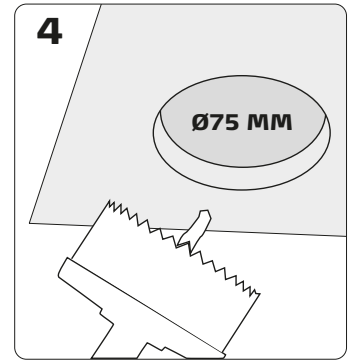

Velia Low Profile

220-240 VAC	UGR<19	5,5W	CRI>95							