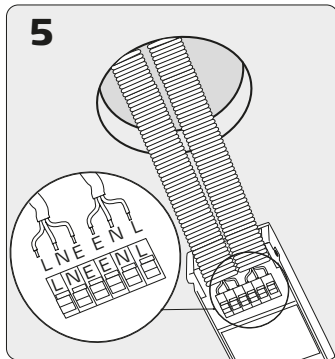

Velia Low Profile

220-240 VAC	UGR<19	5,5W	CRI>95							