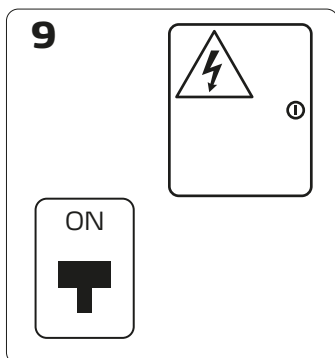

Velia Low Profile

220-240 VAC	UGR<19	5,5W	CRI>95							