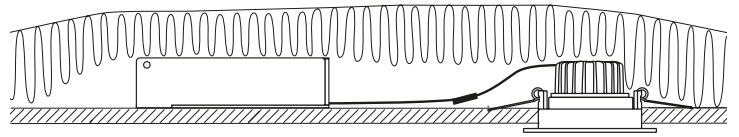

Velia Low Profile

220-240 VAC	UGR<19	5,5W	CRI>95							