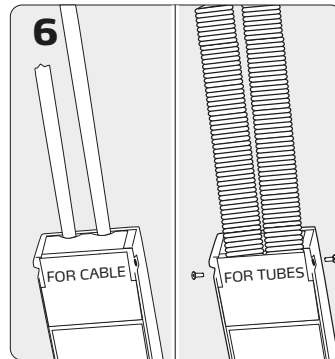

Velia Low Profile

220-240 VAC	UGR<19	5,5W	CRI>95							