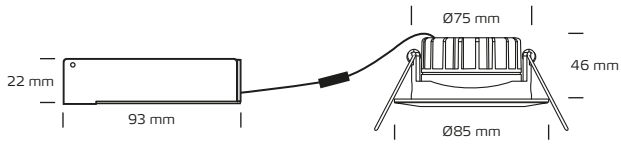

Velia Low Profile

220-240 VAC	UGR<19	5,5W	CRI>95							