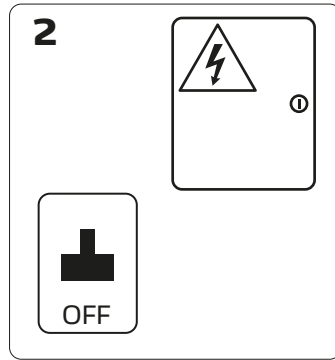

Velia Low Profile

220-240 VAC	UGR<19	5,5W	CRI>95							