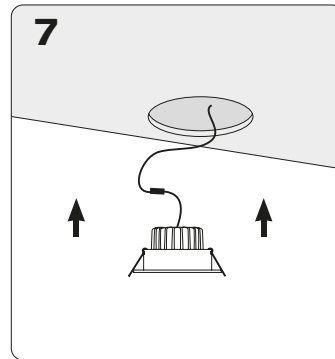

Velia Low Profile

220-240 VAC	UGR<19	5,5W	CRI>95							