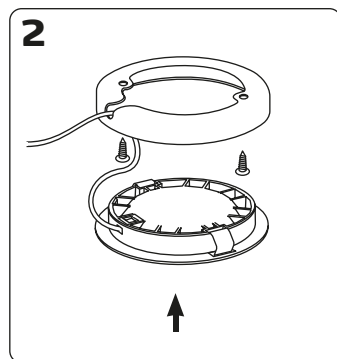

Linea kit

a. Without mounting ring

b. With mounting ring

Linea cabinet lights

350mA	3x2.3W	CRI>90	15000 L70B50		
		11 mm	IP20		
		11 mm	IP20		
					16
					320
					CE
					RoHS

Linea driver

Prim. 220-240 VAC	Sec. 350mA	Max. 14W	25000 L70B50		
	IP20			100	
	IP20			CE	
					RoHS