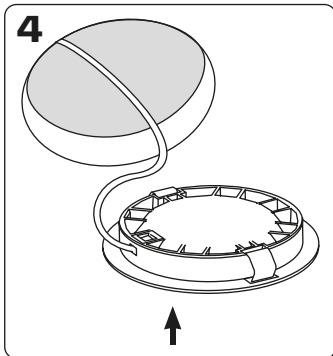

Linea kit

a. Without mounting ring

b. With mounting ring

Linea cabinet lights

350mA	3x2.3W	CRI>90	15000 L70B50		
		11 mm	IP20		
		11 mm	IP20		
					16
					320
					CE
					RoHS

Linea driver

Prim. 220-240 VAC	Sec. 350mA	Max. 14W	25000 L70B50		
	IP20			100	
	IP20			CE	
					RoHS