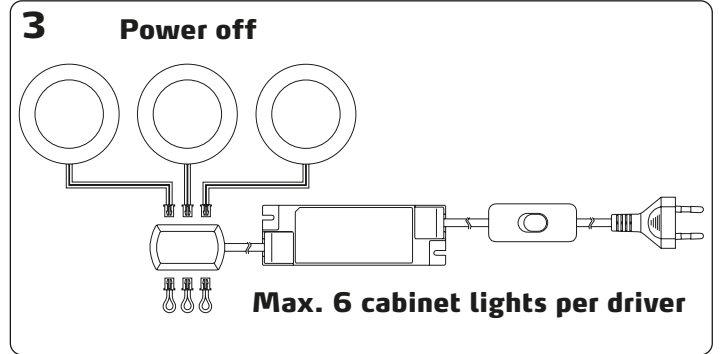

Linea kit

a. Without mounting ring

b. With mounting ring

Linea cabinet lights

350mA	3x2.3W	CRI>90	15000 L70B50		
		11 mm	IP20		
		11 mm	IP20		
					16
					320
					CE
					RoHS

Linea driver

Prim. 220-240 VAC	Sec. 350mA	Max. 14W	25000 L70B50		
	IP20			100	
	IP20			CE	
					RoHS