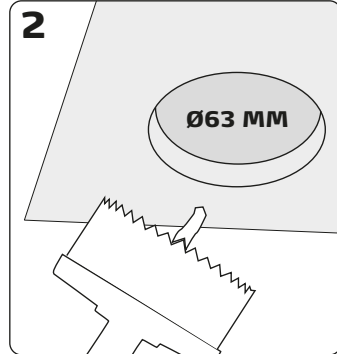

Linea kit

a. Without mounting ring

b. With mounting ring

Linea cabinet lights

350mA	3x2.3W	CRI>90	15000 L70B50		
		11 mm	IP20		
		11 mm	IP20		
					16
					320
					CE
					RoHS

Linea driver

Prim. 220-240 VAC	Sec. 350mA	Max. 14W	25000 L70B50		
	IP20			100	
	IP20			CE	
					RoHS