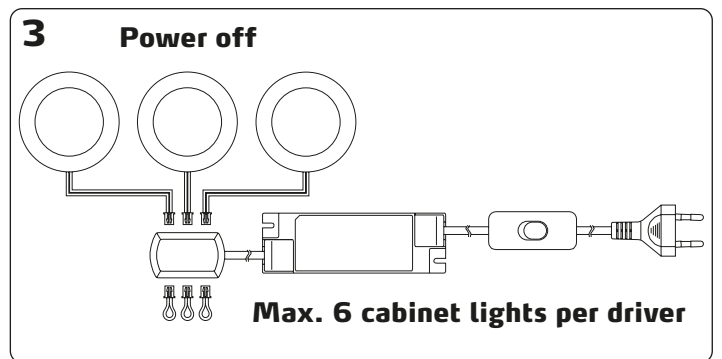

Linea kit

a. Without mounting ring

b. With mounting ring

Linea cabinet lights

350mA	3x2.3W	CRI>90	15000 L70B50		
		11 mm	IP20		
		11 mm	IP20		
					16
					320
					CE
					RoHS

Linea driver

Prim. 220-240 VAC	Sec. 350mA	Max. 14W	25000 L70B50		
	IP20			100	
	IP20			CE	
					RoHS