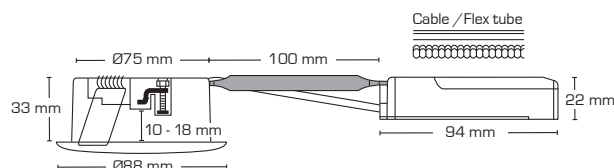

Produktbeskrivelse:

- Ida er en innovativ, flimmerfri LED downlight, som er godkendt til direkte indbygning i isolering og brændbart materiale.
- Grundet montage vha. skruer og/eller fjedre, sikres et perfekt resultat – hver gang!
- Velegnet til akustiklofter.
- Indbygningshøjden på kun 33 mm gør det muligt, at montere Ida de fleste steder.
- Den udskiftelige LED lyskilde gør installationen fleksibel og fremtidssikret – eksempelvis ved ønske om anden farvetemperatur.
- Det er muligt at montere med kabel eller 16 mm flexrør.

Tekniske data:

Huldiameter:	Ø75 mm
Udvendig mål:	Ø88 mm
Højde:	33 mm
Spænding:	220-240VAC 50 Hz
Systemeffekt:	6,2W
Lysintensitet:	350lm/370lm
Dæmpbar:	Ja, bagkant (se dæmpningsoversigt)
Farvegengivelse:	Ra95
Spredningsvinkel:	42°
Kipvinkel:	36°
SDCM:	<2
Beskyttelse:	Klasse II, SELV, IP44 Egnet for installation i område 1 og 2 (vandret)
Materiale:	Plast/aluminium
Videresløfning:	Ja (3G1,5 mm ²)
Godkendelser:	LVD, EMC, RoHS, CE
Garanti:	5 års systemgaranti

Type nr.:	Art. nr.:	Udvendig mål:	Frontdesign:	Lumen:	Kelvin:	Farve:	Energiklasse:
560011	7800560011	Ø88 mm	Rund	350lm	2700K	Børstet aluminium	
560012	7800560012	Ø88 mm	Rund	350lm	2700K	Mat hvid	
560013	7800560013	Ø88 mm	Rund	370lm	3000K	Børstet aluminium	
560014	7800560014	Ø88 mm	Rund	370lm	3000K	Mat hvid	