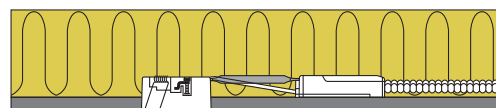

Produktbeskrivelse:

- Ida er en innovativ, flimmerfri LED downlight, som er godkendt til direkte indbygning i isolering og brændbart materiale.
- Grundet montage vha. skruer og/eller fjedre, sikres et perfekt resultat – hver gang!
- Velegnet til akustiklofter.
- Indbygningshøjden på kun 33 mm gør det muligt, at montere Ida de fleste steder.
- Den udskiftelige LED lyskilde gør installationen fleksibel og fremtidssikret – eksempelvis ved ønske om anden farvetemperatur.
- Det er muligt at montere med kabel eller 16 mm flexrør.

Tekniske data:

Huldiameter:	Ø75 mm
Udvendig mål:	Ø88 mm
Højde:	33 mm
Spænding:	220-240VAC 50 Hz
Systemeffekt:	6,2W
Lysintensitet:	350lm/370lm
Dæmpbar:	Ja, bagkant (se dæmpningsoversigt)
Farvegengivelse:	Ra95
Spredningsvinkel:	42°
Kipvinkel:	36°
SDCM:	<2
Beskyttelse:	Klasse II, SELV, IP44 Egnet for installation i område 1 og 2 (vandret)
Materiale:	Plast/aluminium
Videresløfning:	Ja (3G1,5 mm ²)
Godkendelser:	LVD, EMC, RoHS, CE
Garanti:	5 års systemgaranti

Type nr.:	Art. nr.:	Udvendig mål:	Frontdesign:	Lumen:	Kelvin:	Farve:	Energiklasse:
560011	7800560011	Ø88 mm	Rund	350lm	2700K	Børstet aluminium	
560012	7800560012	Ø88 mm	Rund	350lm	2700K	Mat hvid	
560013	7800560013	Ø88 mm	Rund	370lm	3000K	Børstet aluminium	
560014	7800560014	Ø88 mm	Rund	370lm	3000K	Mat hvid	