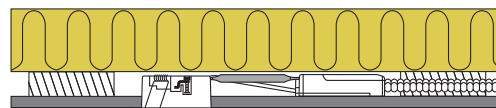

Produktbeskrivelse:

- Ida er en innovativ, flimmerfri LED downlight, som er godkendt til direkte indbygning i isolering og brændbart materiale.
- Grundet montage vha. skruer og/eller fjedre, sikres et perfekt resultat – hver gang!
- Velegnet til akustiklofter.
- Indbygningshøjden på kun 33 mm gør det muligt, at montere Ida de fleste steder.
- Den udskiftelige LED lyskilde gør installationen fleksibel og fremtidssikret – eksempelvis ved ønske om anden farvetemperatur.
- Det er muligt at montere med kabel eller 16 mm flexrør.

Tekniske data:

Huldiameter:	Ø75 mm
Udvendig mål:	Ø88 mm
Højde:	33 mm
Spænding:	220-240VAC 50 Hz
Systemeffekt:	6,2W
Lysintensitet:	350lm/370lm
Dæmpbar:	Ja, bagkant (se dæmpningsoversigt)
Farvegengivelse:	Ra95
Spredningsvinkel:	42°
Kipvinkel:	36°
SDCM:	<2
Beskyttelse:	Klasse II, SELV, IP44 Egnet for installation i område 1 og 2 (vandret)
Materiale:	Plast/aluminium
Videresløfning:	Ja (3G1,5 mm ²)
Godkendelser:	LVD, EMC, RoHS, CE
Garanti:	5 års systemgaranti