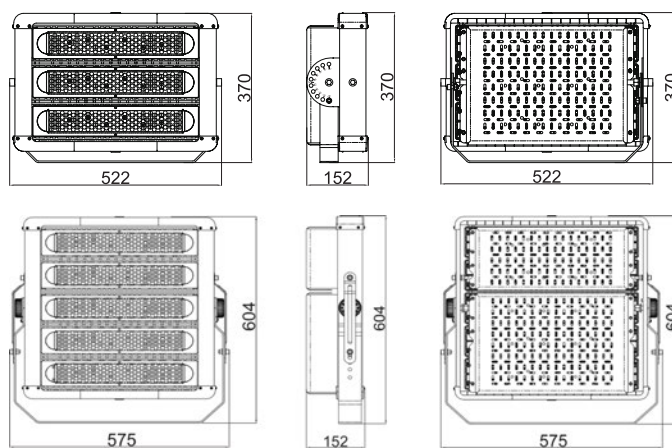

PRODUKTEGENSKABER

Floodlight High Power ECO er det oplagte valg, når der ønskes et kvalitetsprodukt, og økonomien samtidig skal holdes nede. Floodlight High Power ECO er primært egnet til belysning af store pladsområder og fodboldtræningsbaner. Projektøren er designet i aluminium med en slagfasthed på IK08 og en kapslingsklasse på IP65. Der kan vælges mellem en 300W eller 500W opsætning med op til 68.500 lumen. Derudover vælges der mellem 30°, 60° eller 90° spredning samt 4.000K eller 5.700K farvetemperaturer, hvorved projektøren gøres anvendelig til de fleste projekter.

- Energibesparelser på op til 90% sammenlignet med halogen floodlights
- Energibesparelser på op til 45% ift. armaturer til traditionelle udladningslamper
- Homogen lysfordeling
- Lav flimmer
- Lysudbytte: Op til 137 lm/w
- Levetid 50.000 timer (L70/B50)