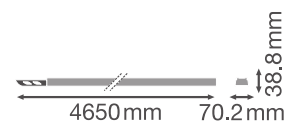

Produkt	EAN-nr.	EI-nr.
TruSys Flex grundmodul 1500mm 5x2,5mm² hvid	4058075781672	5642013366
TruSys Flex grundmodul slutstykke 1500mm 5x2,5mm² hvid	4058075781733	5642013379
TruSys Flex grundmodul 1500mm 8x2,5mm² hvid	4058075781696	5642013382
TruSys Flex grundmodul slutstykke 1500 mm 8x2,5mm² hvid	4058075781719	5642013395
TruSys Flex grundmodul 3000mm 5x2,5mm² hvid	4058075781757	5642013405
TruSys Flex grundmodul 3000mm 8x2,5mm² hvid	4058075781771	5642013418
TruSys Flex grundmodul 4500mm 5x2,5mm² hvid	4058075793156	5642013421
TruSys Flex grundmodul 4500mm 8x2,5mm² hvid	4058075793170	5642013434