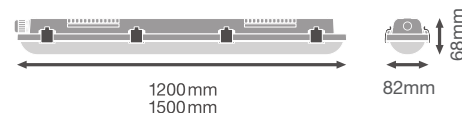

Produkt	EAN-nr.	EI-nr.	K	LM	LM/W	CRI	°	IK
Damp Proof Performance 1200mm 18W	4058075541047	5642009985	4.000	2.400	133	>80	110°	IK08
Damp Proof Performance 1200mm 18W	4058075541061	5642009998	6.500	2.400	133	>80	110°	IK08
Damp Proof Performance 1200mm 32W	4058075541085	5642010000	3.000	4.000	125	>80	110°	IK08
Damp Proof Performance 1200mm 32W	4058075541108	5642010563	4.000	4.400	138	>80	110°	IK08
Damp Proof Performance 1200mm 32W	4058075541122	5642010013	6.500	4.400	138	>80	110°	IK08
Damp Proof Performance 1500mm 26W	4058075541146	5642010026	4.000	3.500	135	>80	110°	IK08
Damp Proof Performance 1500mm 26W	4058075541160	5642010039	6.500	3.500	135	>80	110°	IK08
Damp Proof Performance 1500mm 46W	4058075541184	5642010042	3.000	5.750	125	>80	110°	IK08
Damp Proof Performance 1500mm 46W	4058075541207	5642010550	4.000	6.400	139	>80	110°	IK08
Damp Proof Performance 1500mm 46W	4058075541221	5642010055	6.500	6.400	139	>80	110°	IK08
Damp Proof Performance 1500mm 58W	4058075541245	5642010068	4.000	8.000	135	>80	110°	IK08
Damp Proof Performance 1500mm 58W	4058075541269	5642010071	6.500	8.000	135	>80	110°	IK08
Damp Proof Performance 1500mm 81W	4058075541283	5642010084	4.000	11.000	136	>80	110°	IK08
Damp Proof Performance 1500mm 81W	4058075541306	5642010097	6.500	11.000	136	>80	110°	IK08
Damp Proof Performance 1200mm 32W	4058075541924	5642010107	4.000	4.400	138	>80	110°	IK08
Damp Proof Performance 1500mm 46W	4058075541948	5642010110	4.000	6.400	139	>80	110°	IK08