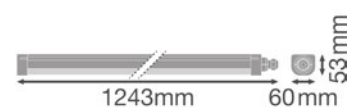

Produkt	EAN-nr.	EI-nr.	K	LM	LM/W	CRI	120°	IK
Damp Proof Compact 600mm 16W	4058075740853	5642012749	4.000	1.920	120	≥80	120°	IK08
Damp Proof Compact Power Select 1200mm 33W	4058075740877	5642012752	4.000	3.960	123	≥80	120°	IK08
Damp Proof Compact Power Select 1500mm 50W	4058075740891	5642012765	4.000	6.100	123	≥80	120°	IK08
Damp Proof Compact Power Select gennemfortrådet 1200mm 33W	4058075740914	5642012778	4.000	3.960	123	≥80	120°	IK08
Damp Proof Compact Power Select gennemfortrådet 1200mm 33W	4058075740952	5642012794	6.500	3.960	123	≥80	120°	IK08
Damp Proof Compact Power Select gennemfortrådet 1500mm 50W	4058075740938	5642012781	4.000	6.100	123	≥80	120°	IK08
Damp Proof Compact Power Select gennemfortrådet 1500mm 50W	4058075740976	5642012804	6.500	6.100	123	≥80	120°	IK08
Damp Proof Compact gennemfortrådet 1500mm 62W	4058075740990	5642012817	4.000	7.500	120	≥80	120°	IK08