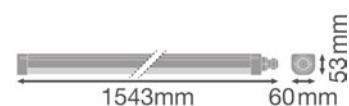

Produkt	EAN-nr.	EI-nr.	K	LM	LM/W	CRI	120°	IK
Damp Proof Compact 600mm 16W	4058075740853	5642012749	4.000	1.920	120	≥80	120°	IK08
Damp Proof Compact Power Select 1200mm 33W	4058075740877	5642012752	4.000	3.960	123	≥80	120°	IK08
Damp Proof Compact Power Select 1500mm 50W	4058075740891	5642012765	4.000	6.100	123	≥80	120°	IK08
Damp Proof Compact Power Select gennemfortrådet 1200mm 33W	4058075740914	5642012778	4.000	3.960	123	≥80	120°	IK08
Damp Proof Compact Power Select gennemfortrådet 1200mm 33W	4058075740952	5642012794	6.500	3.960	123	≥80	120°	IK08
Damp Proof Compact Power Select gennemfortrådet 1500mm 50W	4058075740938	5642012781	4.000	6.100	123	≥80	120°	IK08
Damp Proof Compact Power Select gennemfortrådet 1500mm 50W	4058075740976	5642012804	6.500	6.100	123	≥80	120°	IK08
Damp Proof Compact gennemfortrådet 1500mm 62W	4058075740990	5642012817	4.000	7.500	120	≥80	120°	IK08