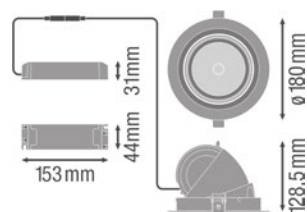

- Rotationsvinkel: 0°...350°, kipbar: 0°...35°
- Spredningsvinkel: 24°
- Bredfacetteret reflektor giver højt lysudbytte
- Ideel som spotbelysning, da den kan både vippe og drejes
- Nem udskiftning af ekstern driver med stik med bajonetlås
- Lav flimmer
- Driver inkluderet
- Materiale (armaturhus): Aluminium
- Testet af uvildig 3. part (ENEC-godkendt)