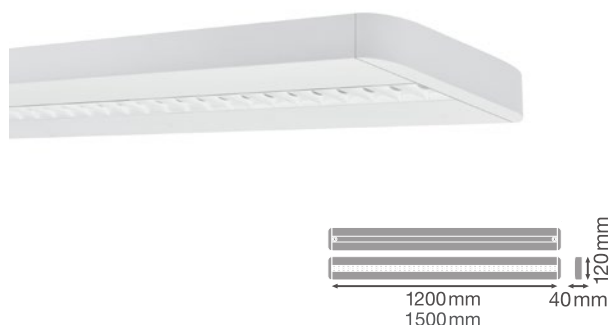

LINEAR INDIVILED DIRECT

PRODUKTEGENSKABER

IndiviLED-serien er nok et af markedets bedste armaturer til skoler, klasseværelser, kontorer og mødelokaler. De specielle IndiviLED-optikker sikrer en ultra lav blænding på $UGR \leq 16$. Levetiden er 50.000 timer (L80/B10). Alle varianter med 100% nedlys kan både påbygges og nedhænges. Derudover kan op til 20 armaturer sammenbygges, når der tilkøbes sammenkoblingskabel og sammenkoblingsbeslag.

- $UGR \leq 16$
- $SDCM \leq 3$
- Lysudbytte: Op til 125 lm/w
- IK06
- Lav flimmer med speciel elektronisk forkobling
- Kan påbygges eller nedhænges
- Op til 20 armaturer kan sammenbygges med tilkøbt sammenkoblingskabel og beslag
- Fås med IoT-ready DALI 2.0 eller nødbelysning og ZIGBEE driver
- Testet af uvidelig 3. part (ENEC-godkendt)

Produkt	EAN-nr.	EI-nr.	K	LM	LM/W	CRI	△	IK
Linear IndiviLED 1500mm 25W	4058075109643	5642004906	3.000	3.100	12	≥80	70°	IK06
Linear IndiviLED 1500mm 25W	4058075109667	5642004919	4.000	3.300	125	≥80	70°	IK06
Linear IndiviLED 1200mm 25W Ra90	4058075522459	5642009969	4.000	2.800	110	>90	70°	IK06
Linear IndiviLED 1200mm 34W	4058075109605	5642004883	3.000	3.800	110	≥80	70°	IK06
Linear IndiviLED 1200mm 34W	4058075109629	5642004896	4.000	4.200	120	≥80	70°	IK06
Linear IndiviLED 1200mm 34W Ra90	4058075522435	5642009956	4.000	3.550	105	>90	70°	IK06
Linear IndiviLED 1500mm 48W	4058075109681	5642004922	3.000	5.300	110	≥80	70°	IK06
Linear IndiviLED 1500mm 48W	4058075109704	5642004935	4.000	5.700	120	≥80	70°	IK06
Linear IndiviLED 1500mm 48W Ra90	4058075522473	5642009972	4.000	4.800	100	>90	70°	IK06
Linear IndiviLED DALI 1500mm 25W	4058075108929	5642005141	3.000	3.100	125	≥80	70°	IK06
Linear IndiviLED DALI 1500mm 25W	4058075108943	5642005154	4.000	3.300	125	≥80	70°	IK06
Linear IndiviLED DALI 1200mm 34W	4058075503946	5642008889	3.000	3.800	110	>80	70°	IK06
Linear IndiviLED DALI 1200mm 34W	4058075503960	5642008892	4.000	4.200	125	>80	70°	IK06
Linear IndiviLED DALI 1500mm 48W	4058075503984	5642008902	3.000	5.300	110	>80	70°	IK06
Linear IndiviLED DALI 1500mm 48W	4058075504004	5642008915	4.000	5.700	120	>80	70°	IK06
Linear IndiviLED Emergency 1500mm 25W	4058075109568	5642005086	3.000	3.100	120	≥80	70°	IK06
Linear IndiviLED Emergency 1500mm 25W	4058075109582	5642005099	4.000	3.300	120	≥80	70°	IK06
Linear IndiviLED Emergency 1200mm 34W	4058075109520	5642005060	3.000	3.800	120	≥80	70°	IK06
Linear IndiviLED Emergency 1200mm 34W	4058075109544	5642005073	4.000	4.200	120	≥80	70°	IK06
Linear IndiviLED Emergency 1500mm 48W	4058075109803	5642005109	3.000	5.300	120	≥80	70°	IK06
Linear IndiviLED Emergency 1500mm 48W	4058075109827	5642005112	4.000	5.700	120	≥80	70°	IK06
Linear IndiviLED ZIGBEE 1200mm 34W	4058075521902	5642009820	4.000	4.200	125	>80	70°	IK06
Linear IndiviLED ZIGBEE 1500mm 48W	4058075521926	5642009833	4.000	5.700	120	>80	70°	IK06