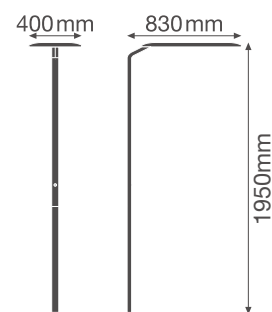

FLOOR HOME OFFICE

PRODUKTEGENSKABER

Kontorer både ude og hjemme får et løft og en god arbejdsbelysning med Floor Home Office. Stand-alone armaturet giver både direkte og indirekte lys, der styres sammen og tilsammen giver en opkvikkende og ensartet belysning. Armaturet er plug & play og energibesparende i og med, det er LED.

- Funktionelt LEDVANCE SCALE design
- Høj lys-ensartethed og lav blænding pga. diffuser
- Energibesparelse
- Nem at installere
- Plug & Play via EU-Plug
- 5 års garanti

Produkt	EAN-nr.	EI-nr.	K	LM	LM/W	CRI	°	IK
Floor Home Office op/ned 43W hvid EU plug	4058075549883	5644000393	3.000	5.400	126	>80	60°x35°	IK03
Floor Home Office op/ned 43W hvid EU plug	4058075554191	5644000403	4.000	5.600	130	>80	60°x35°	IK03