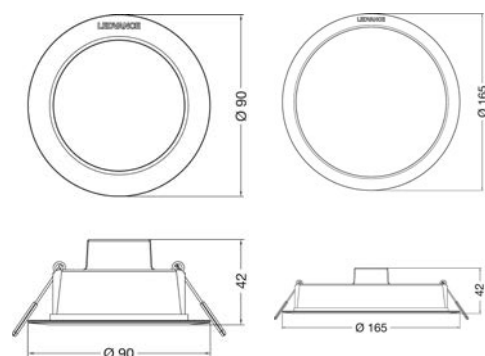

øxh(mm)
4W	90x42
8W	115x42
13W	165x42
18W	190x42
24W	215x43
30W	215x43

IP44

Produkt	EAN-nr.	El-nr.	K	LM	LM/W	CRI	°	IK
Downlight 90mm 4W	4058075702868	5642014103	3.000	400	100	>80	100°	IK03
Downlight 90mm 4W	4058075702882	5642014116	4.000	400	100	>80	100°	IK03
Downlight 90mm 4W	4058075702929	5642014129	6.500	400	100	>80	100°	IK03
Downlight 115mm 8W	4058075702943	5642014132	3.000	800	100	>80	100°	IK03
Downlight 115mm 8W	4058075702967	5642014145	4.000	800	100	>80	100°	IK03
Downlight 115mm 8W	4058075703025	5642014158	6.500	800	100	>80	100°	IK03
Downlight 165mm 13W	4058075703049	5642014161	3.000	1.300	100	>80	100°	IK03
Downlight 165mm 13W	4058075703087	5642014174	4.000	1.300	100	>80	100°	IK03
Downlight 165mm 13W	4058075703100	5642014187	6.500	1.300	100	>80	100°	IK03
Downlight 190mm 18W	4058075703124	5642014190	3.000	1.800	100	>80	100°	IK03
Downlight 190mm 18W	4058075703148	5642014200	4.000	1.800	100	>80	100°	IK03
Downlight 190mm 18W	4058075703179	5642014213	6.500	1.800	100	>80	100°	IK03
Downlight 215mm 24W	4058075703193	5642014226	3.000	2.400	100	>80	100°	IK03
Downlight 215mm 24W	4058075703223	5642014239	4.000	2.400	100	>80	100°	IK03
Downlight 215mm 24W	4058075703247	5642014242	6.500	2.400	100	>80	100°	IK03
Downlight 215mm 30W	4058075703285	5642014255	3.000	3.000	100	>80	100°	IK03
Downlight 215mm 30W	4058075703308	5642014268	4.000	3.000	100	>80	100°	IK03
Downlight 215mm 30W	4058075703322	5642014271	6.500	3.000	100	>80	100°	IK03
Downlight 90mm ramme	4058075709881	5642014284						
Downlight 115mm ramme	4058075709904	5642014297						
Downlight 165mm ramme	4058075709928	5642014307						
Downlight 190mm ramme	4058075709942	5642014310						
Downlight 215mm ramme	4058075709966	5642014336