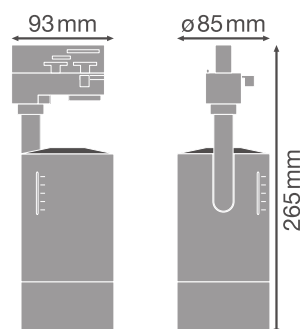

Produkt	EAN-nr.	EI-nr.	K	LM	LM/W	CRI	△	IK
Track Spot Zoom 25W hvid	4058075335769	5645002507	3.000	1.500	60	97	15°...55°	IK03
Track Spot Zoom 25W hvid	4058075335783	5645002510	4.000	1.500	60	97	15°...55°	IK03
Track Spot Zoom 25W sort	4058075335806	5645002523	3.000	1.500	60	97	15°...55°	IK03
Track Spot Zoom 25W sort	4058075335820	5645002536	4.000	1.500	60	97	15°...55°	IK03