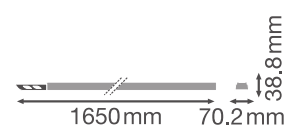

Produkt	EAN-nr.	EI-nr.
TruSys Flex grundmodul 1500mm 5x2,5mm² hvid	4058075781672	5642013366
TruSys Flex grundmodul slutstykke 1500mm 5x2,5mm² hvid	4058075781733	5642013379
TruSys Flex grundmodul 1500mm 8x2,5mm² hvid	4058075781696	5642013382
TruSys Flex grundmodul slutstykke 1500 mm 8x2,5mm² hvid	4058075781719	5642013395
TruSys Flex grundmodul 3000mm 5x2,5mm² hvid	4058075781757	5642013405
TruSys Flex grundmodul 3000mm 8x2,5mm² hvid	4058075781771	5642013418
TruSys Flex grundmodul 4500mm 5x2,5mm² hvid	4058075793156	5642013421
TruSys Flex grundmodul 4500mm 8x2,5mm² hvid	4058075793170	5642013434