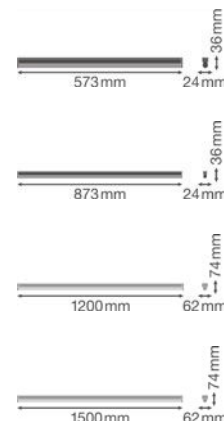

Længde	Bredde	Påbygningshøjde
10W	573mm	24mm	36mm
15W	873mm	24mm	36mm
20W	1173mm	24mm	36mm
25W	1473mm	24mm	36mm

Produkt	EAN-nr.	El-nr.	K	LM	LM/W	CRI	140°	IK
Linear Compact High Output 600mm 10W	4058075106277	5642003871	3.000	1.000	100	>80	140°	IK03
Linear Compact High Output 600mm 10W	4058075106291	5642003884	4.000	1.000	100	>80	140°	IK03
Linear Compact High Output 900mm 15W	4058075106239	5642004113	3.000	1.500	100	>80	140°	IK03
Linear Compact High Output 900mm 15W	4058075106253	5642004126	4.000	1.500	100	>80	140°	IK03
Linear Compact High Output 1200mm 20W	4058075106314	5642003897	3.000	2.000	100	>80	140°	IK03
Linear Compact High Output 1200mm 20W	4058075106338	5642003907	4.000	2.000	100	>80	140°	IK03
Linear Compact High Output 1500mm 25W	4058075106352	5642003923	3.000	2.500	100	>80	140°	IK03
Linear Compact High Output 1500mm 25W	4058075106376	5642003910	4.000	2.500	100	>80	140°	IK03