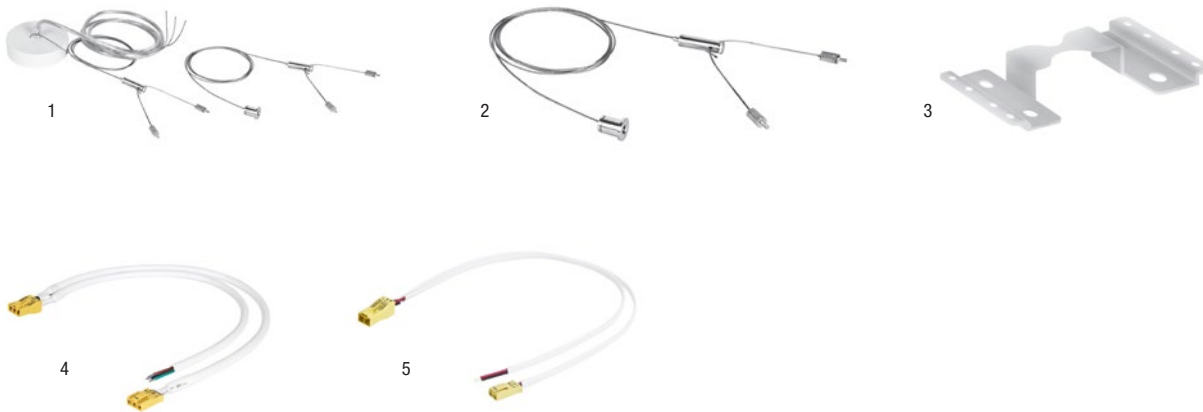

LINEAR INDIVILED TILBEHØR

Produkt	EAN-nr.	EI-nr.	No.
Linear IndiviLED nedhængningskit	4058075133280	5649002626	1
Linear IndiviLED nedhængningskit DALI	4058075133303	5649002639	1
Linear IndiviLED nedhængningswire	4058075133327	5649002642	2
Linear IndiviLED sammenkoblingsbeslag	4058075133341	5649002655	3
Linear IndiviLED sammenkoblingskabel 1200 3G1,5mm²	4058075158030	5649002668	4
Linear IndiviLED sammenkoblingskabel 1500 3G1,5mm²	4058075133365	5649002671	4
Linear IndiviLED sammenkoblingskabel 1200 DALI 2x0,5mm²	4058075158016	5649002684	5
Linear IndiviLED sammenkoblingskabel 1500 DALI 2x0,5mm²	4058075157996	5649002697	5