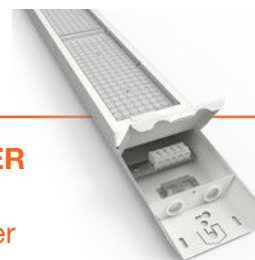

INDUSTRIARMATURER

Low Bay Flex	52
Low Bay Flex boldsikker	52
Low Bay Flex tilbehør	52