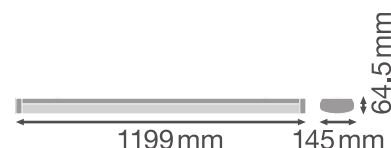

Længde	Bredde	Påbygningshøjde
18W	600mm	145mm	64,5mm
36W	1.200mm	145mm	64,5mm
42W	1.500mm	145mm	64,5mm

Produkt	EAN-nr.	El-nr.	K	LM	LM/W	CRI	°	IK
Linear Surface 600mm 18W	4058075733152	5642012642	3.000	2.250	125	>80	110°	IK08
Linear Surface 600mm 18W	4058075733091	5642015458	4.000	2.430	135	>80	110°	IK08
Linear Surface 1200mm 32W	4058075733176	5642013609	3.000	4.160	130	>80	110°	IK08
Linear Surface 1200mm 32W	4058075733114	5642013599	4.000	4.384	137	>80	110°	IK08
Linear Surface 1500mm 45W	4058075733190	5642012668	3.000	5.850	130	>80	110°	IK08
Linear Surface 1500mm 45W	4058075733138	5642012655	4.000	6.165	137	>80	110°	IK08
Linear Surface Emergency 600mm 18W	4058075733275	5642013641	3.000	2.250	125	>80	110°	IK08
Linear Surface Emergency 600mm 18W	4058075733213	5642013612	4.000	2.430	135	>80	110°	IK08
Linear Surface Emergency 1200mm 32W	4058075733299	5642013654	3.000	4.160	130	>80	110°	IK08
Linear Surface Emergency 1200mm 32W	4058075733237	5642013625	4.000	4.384	137	>80	110°	IK08
Linear Surface Emergency 1500mm 45W	4058075733312	5642013667	3.000	5.850	130	>80	110°	IK08
Linear Surface Emergency 1500mm 45W	4058075733251	5642013638	4.000	6.165	137	>80	110°	IK08
Linear Surface DALI 600mm 18W	4058075733398	5642013706	3.000	2.250	130	>80	110°	IK08
Linear Surface DALI 600mm 18W	4058075733336	5642013670	4.000	2.430	137	>80	110°	IK08
Linear Surface DALI 1200mm 32W	4058075733411	5642013719	3.000	4.160	130	>80	110°	IK08
Linear Surface DALI 1200mm 32W	4058075733350	5642013683	4.000	4.384	137	>80	110°	IK08
Linear Surface DALI 1500mm 45W	4058075733435	5642013722	3.000	5.850	130	>80	110°	IK08
Linear Surface DALI 1500mm 45W	4058075733374	5642013696	4.000	6.165	137	>80	110°	IK08