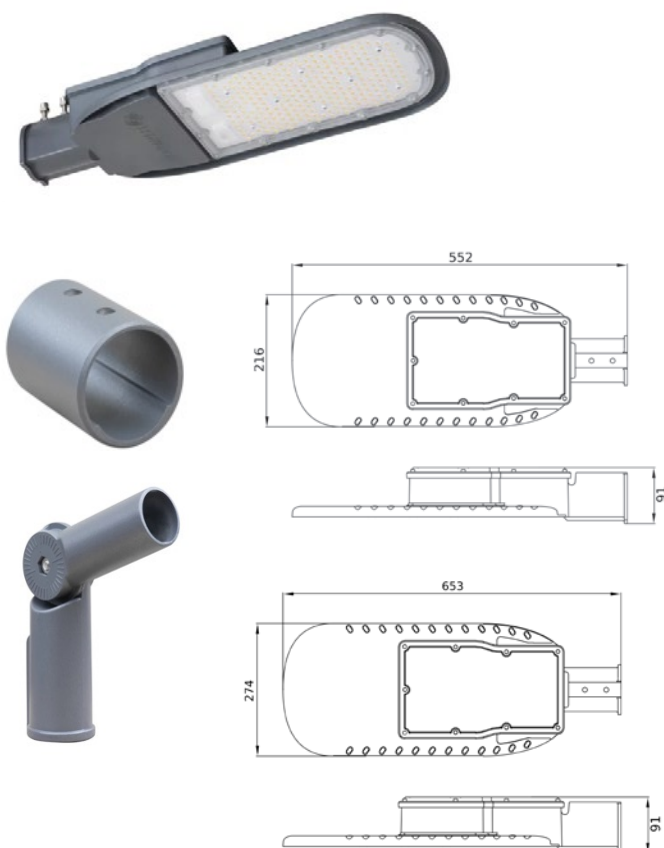

Produkt	EAN-nr.	EI-nr.	K	LM	LM/W	CRI	Beam	IK
Area ECO 90W Ø48-60 10kV	4058075557710	5647002149	2.700	11.250	125	>80	150°x85°	IK08
Area ECO 90W Ø48-60 10kV	4058075557734	5647002152	3.000	11.250	125	>80	150°x85°	IK08
Area ECO 90W Ø48-60 10kV	4058075557758	5647002165	4.000	11.700	135	>80	150°x85°	IK08
Area ECO 90W Ø48-60 10kV	4058075557796	5647002178	6.500	12.150	135	>80	150°x85°	IK08
Area ECO 120W Ø48-60 10kV	4058075557819	5647002181	2.700	15.000	125	>80	150°x85°	IK08
Area ECO 120W Ø48-60 10kV	4058075557857	5647002194	3.000	15.000	125	>80	150°x85°	IK08
Area ECO 120W Ø48-60 10kV	4058075557871	5647002204	4.000	15.600	130	>80	150°x85°	IK08
Area ECO 120W Ø48-60 10kV	4058075557895	5647002217	6.500	16.200	135	>80	150°x85°	IK08
Area ECO 150W Ø48-60 10kV	4058075557918	5647002220	2.700	18.750	125	>80	150°x85°	IK08
Area ECO 150W Ø48-60 10kV	4058075557932	5647002233	3.000	18.750	125	>80	150°x85°	IK08
Area ECO 150W Ø48-60 10kV	4058075557956	5647002246	4.000	19.500	130	>80	150°x85°	IK08
Area ECO 150W Ø48-60 10kV	4058075557970	5647002259	6.500	20.250	135	>80	150°x85°	IK08
Area ECO 42/60mm reduktionsstykke	4058075557253	5649003418	2.700	18.750	125	80	150°x85°	IK08
Area ECO mastevinkel	4058075557277	5649003405	3.000	18.750	125	80	150°x85°	IK08