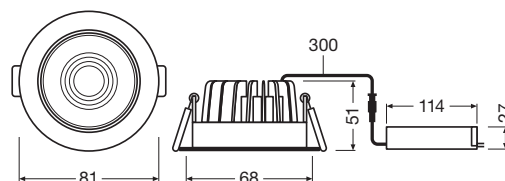

Produkt	EAN-nr.	EI-nr.	K	LM	LM/W	CRI	△	IK
Spot Fire Proof Power Select 8W hvid	4058075799721	5642013858	2.700	640	80	90	36°	IK05
Spot Fire Proof Power Select 8W hvid	4058075799745	5642013861	3.000	680	85	90	36°	IK05
Spot Fire Proof Power Select 8W hvid	4058075799769	5642013874	4.000	720	90	90	36°	IK05
Spot Fire Proof Power Select 8W sort	4099854000027	5642013887	2.700	640	80	90	36°	IK05
Spot Fire Proof Power Select 8W sort	4058075799783	5642013890	3.000	680	85	90	36°	IK05