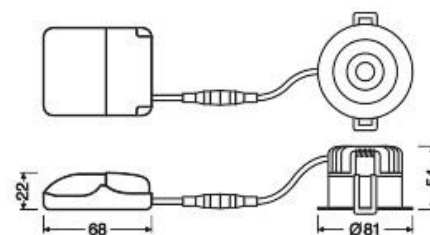

Produkt	EAN-nr.	EI-nr.	K	LM	LM/W	CRI	△	IK
Spot Darklight Power Select 8W sort	4058075799806	5642013.900	2.700	640	80	90	36°	IK03
Spot Darklight Power Select 8W hvid	4058075799820	5642013913	3.000	680	85	90	36°	IK03
Spot Darklight Power Select 8W hvid	4058075799844	5642013926	4.000	720	90	90	36°	IK03
Spot Darklight Power Select 8W sort	4099854000164	5642013939	2.700	640	80	90	36°	IK03
Spot Darklight Power Select 8W sort	4058075799868	5642013942	3.000	680	85	90	36°	IK03
Spot Darklight Power Select 8W sølv	4058075799882	5642013955	3.000	680	85	90	36°	IK03