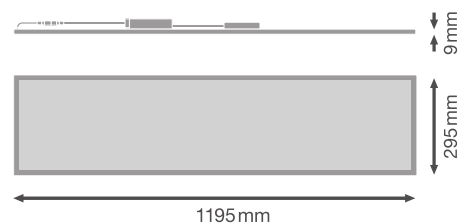

Produkt	EAN-nr.	EI-nr.	K	LM	LM/w	CRI	θ	IK
Panel Compact 300x1200mm 35W UGR19 Ra90	4099854017285	5642014815	4.000	3.640	104	>90	90°	IK02
Panel Compact 300x1200mm 33W	4099854017162	5642014792	4.000	3.630	110	>80	120°	IK02
Panel Compact 300x1200mm 33W UGR19	4099854017209	5642014802	4.000	3.630	110	>80	90°	IK02
Panel Compact DALI 300x1200mm 35W UGR19 Ra90	4099854017520	5642014844	4.000	3.640	104	>90	90°	IK02
Panel Compact DALI 300x1200mm 33W	4099854017186	5642014828	4.000	3.630	110	>80	120°	IK02
Panel Compact DALI 300x1200mm 33W UGR19	4099854017247	5642014831	4.000	3.630	110	>80	90°	IK02