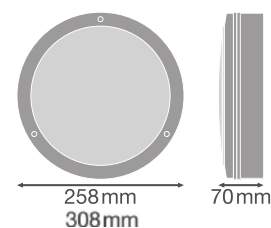

SURFACE BULKHEAD OUTDOOR

PRODUKTEGENSKABER

Surface Bulkhead Outdoor er en robust plafond i flot og enkelt design. Armaturet leveres uden tilbehør, hvortil der vælges, om man ønsker en cirkulær afskærmning (Outdoor ring), en halvskærm (Outdoor halvskærm), eller om man vil benytte armaturet uden skærm. Skærmene fås i både hvid og sort. Det enkle og flotte design betyder, at armaturet er oplagt til anvendelse både inden- og udendørs og er selvfølgelig godkendt til fælles adgangsveje. Fås med eller uden sensor. Skærm købes separat.

- Kabelindføring fra siderne samt bagfra
- IK10
- Fjederklemmer til værktøjsfri montering
- IP65
- Armaturhus og tilbehørsringe er lavet i UV-beständig plast

Produkt	EAN-nr.	EI-nr.	K	LM	LM/W	CRI	°	IK
Surface Bulkhead Outdoor 250mm 10W hvid	4058075647145	5643002143	3.000	800	80	>80	120°	IK10
Surface Bulkhead Outdoor 250mm 10W hvid	4058075647169	5643002156	4.000	800	80	>80	120°	IK10
Surface Bulkhead Outdoor 250mm 10W sort	4058075647183	5643002169	3.000	800	80	>80	120°	IK10
Surface Bulkhead Outdoor 250mm 10W sort	4058075647206	5643002172	4.000	800	80	>80	120°	IK10
Surface Bulkhead Outdoor 300mm 15W hvid	4058075647466	5643002305	3.000	1.400	93	>80	120°	IK10
Surface Bulkhead Outdoor 300mm 15W hvid	4058075647480	5643002318	4.000	1.400	93	>80	120°	IK10
Surface Bulkhead Outdoor 300mm 15W sort	4058075647503	5643002321	3.000	1.400	93	>80	120°	IK10
Surface Bulkhead Outdoor 300mm 15W sort	4058075647527	5643002334	4.000	1.400	93	>80	120°	IK10
Surface Bulkhead Outdoor Sensor 250mm 10W hvid	4058075647220	5643002185	3.000	800	80	>80	120°	IK10
Surface Bulkhead Outdoor Sensor 250mm 10W hvid	4058075647244	5643002198	4.000	800	80	>80	120°	IK10
Surface Bulkhead Outdoor Sensor 250mm 10W sort	4058075647268	5643002208	3.000	800	80	>80	120°	IK10
Surface Bulkhead Outdoor Sensor 250mm 10W sort	4058075647282	5643002211	4.000	800	80	>80	120°	IK10
Surface Bulkhead Outdoor Sensor 300mm 15W hvid	4058075647541	5643002347	3.000	1.400	93	>80	120°	IK10
Surface Bulkhead Outdoor Sensor 300mm 15W hvid	4058075647565	5643002350	4.000	1.400	93	>80	120°	IK10
Surface Bulkhead Outdoor Sensor 300mm 15W sort	4058075647589	5643002363	3.000	1.400	93	>80	120°	IK10
Surface Bulkhead Outdoor Sensor 300mm 15W sort	4058075647602	5643002376	4.000	1.400	93	>80	120°	IK10