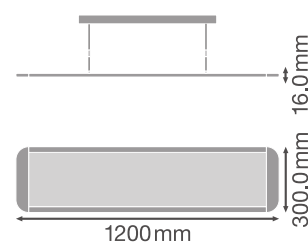

Produkt	EAN-nr.	EI-nr.	K	LM	LM/W	CRI	°	IK
Panel Direct/Indirect 300x1200mm 36W UGR<19	4058075144606	5642006771	3.000	3.800	105	≥ 80	110°	IK03
Panel Direct/Indirect 300x1200mm 36W UGR<19	4058075144620	5642006784	4.000	4.000	110	≥ 80	110°	IK03
Panel Direct/Indirect DALI 300x1200mm 36W UGR<19	4058075504028	5642008546	3.000	3.800	105	≥ 80	110°	IK03
Panel 300x1200mm Direct/Indirect DALI 36W UGR<19	4058075504042	5642008559	4.000	4.000	110	≥ 80	110°	IK03
Panel Direct/Indirect ZIGBEE 300x1200mm 36W UGR<19	4058075521889	5642009817	4.000	4.000	110	≥ 80	110°	IK03