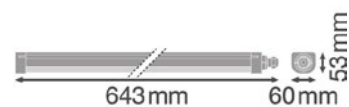

Produkt	EAN-nr.	EI-nr.	K	LM	LM/W	CRI	120°	IK
Damp Proof Compact 600mm 16W	4058075740853	5642012749	4.000	1.920	120	≥80	120°	IK08
Damp Proof Compact Power Select 1200mm 33W	4058075740877	5642012752	4.000	3.960	123	≥80	120°	IK08
Damp Proof Compact Power Select 1500mm 50W	4058075740891	5642012765	4.000	6.100	123	≥80	120°	IK08
Damp Proof Compact Power Select gennemfortrådet 1200mm 33W	4058075740914	5642012778	4.000	3.960	123	≥80	120°	IK08
Damp Proof Compact Power Select gennemfortrådet 1200mm 33W	4058075740952	5642012794	6.500	3.960	123	≥80	120°	IK08
Damp Proof Compact Power Select gennemfortrådet 1500mm 50W	4058075740938	5642012781	4.000	6.100	123	≥80	120°	IK08
Damp Proof Compact Power Select gennemfortrådet 1500mm 50W	4058075740976	5642012804	6.500	6.100	123	≥80	120°	IK08
Damp Proof Compact gennemfortrådet 1500mm 62W	4058075740990	5642012817	4.000	7.500	120	≥80	120°	IK08