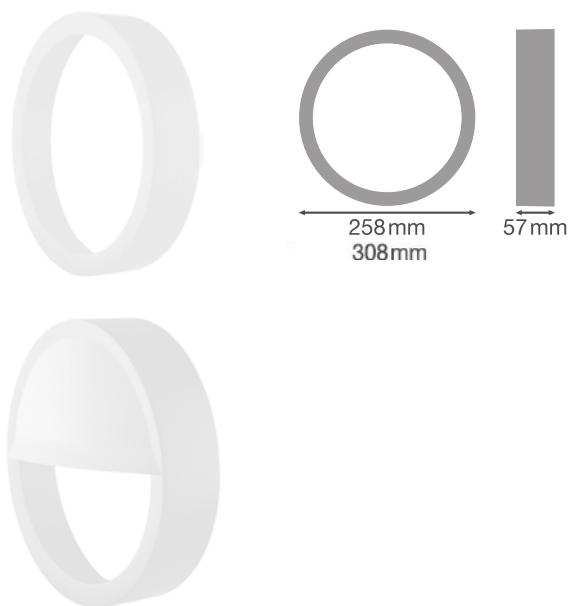

SURFACE BULKHEAD OUTDOOR TILBEHØR

PRODUKTEGENSKABER

Skærme til Surface Bulkhead Outdoor-armaturer. Fås i sort eller hvid og som ring eller halvskaerm.

- Æstetisk og funktionelt design

Produkt	EAN-nr.	EI-nr.
Surface Bulkhead Outdoor ring 250mm (10W) hvid	4058075399334	5649003117
Surface Bulkhead Outdoor ring 250mm (10W) sort	4058075399358	5649002998
Surface Bulkhead Outdoor ring 300mm (15W) hvid	4058075399372	5649003007
Surface Bulkhead Outdoor ring 300mm (15W) sort	4058075399396	5649003010
Surface Bulkhead Outdoor halvskaerm 250mm (10W) hvid	4058075375482	5649003023
Surface Bulkhead Outdoor halvskaerm 250mm (10W) sort	4058075375505	5649003036
Surface Bulkhead Outdoor halvskaerm 300mm (15W) hvid	4058075375529	5649003049
Surface Bulkhead Outdoor halvskaerm 300mm (15W) sort	4058075375543	5649003052