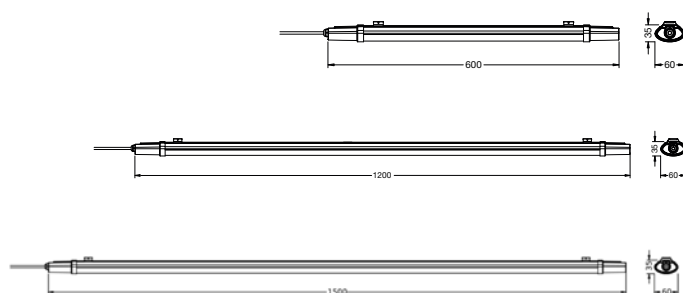

- Nem installation, kræver ingen værktøj
- Højt lysudbytte: Op til 120 lm/w
- Spredningsvinkel: 110°
- IP65
- IK06
- Monteringsclips i rustfrit stål
- Monteringsstilbehør medfølger (nedhængningskit, tyverisikringskit)
- Levetid: 50.000 timer (L70/B50)