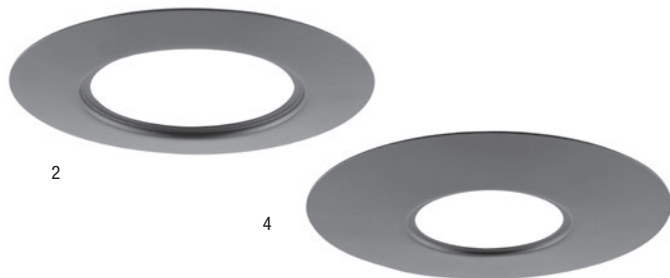

SPOT TILBEHØR

Produkt	EAN-nr.	EI-nr.	No.
Spot ring 133mm hvid	4099854013355	5642015209	1
Spot ring 133mm sort	4099854013386	5642014064	2
Spot ring 180mm hvid	4099854013416	5642015212	3
Spot ring 180mm sort	4099854013447	5642015186	4
Spot holder Air Fix/Adjust	4099854013478	5642014080	5
Spot Connector 3p boks	4099854013508	5642014093	6