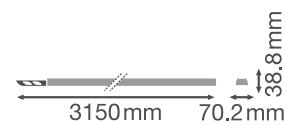

Produkt	EAN-nr.	EI-nr.
TruSys Flex grundmodul 1500mm 5x2,5mm² hvid	4058075781672	5642013366
TruSys Flex grundmodul slutstykke 1500mm 5x2,5mm² hvid	4058075781733	5642013379
TruSys Flex grundmodul 1500mm 8x2,5mm² hvid	4058075781696	5642013382
TruSys Flex grundmodul slutstykke 1500 mm 8x2,5mm² hvid	4058075781719	5642013395
TruSys Flex grundmodul 3000mm 5x2,5mm² hvid	4058075781757	5642013405
TruSys Flex grundmodul 3000mm 8x2,5mm² hvid	4058075781771	5642013418
TruSys Flex grundmodul 4500mm 5x2,5mm² hvid	4058075793156	5642013421
TruSys Flex grundmodul 4500mm 8x2,5mm² hvid	4058075793170	5642013434