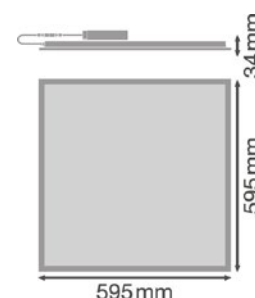

Produkt	EAN-nr.	El-nr.	K	LM	LM/W	CRI	°	IK
Panel Compact 600x600mm 30W UGR19 Ra90	4099854017346	5642014718	4.000	3.120	104	>90	90°	IK02
Panel Compact 600x600mm 35W UGR19 Ra90	4099854017360	5642014705	4.000	3.640	104	>90	90°	IK02
Panel Compact 600x600mm 33W	4099854017742	5642014640	3.000	3.630	110	>80	90°	IK02
Panel Compact 600x600mm 33W	4099854017902	5642014653	4.000	3.630	110	>80	120°	IK02
Panel Compact 600x600mm 33W	4099854017940	5642014666	6.500	3.630	110	>80	120°	IK02
Panel Compact 600x600mm 33W	4099854017063	5642014679	3.000	3.630	110	>80	120°	IK02
Panel Compact 600x600mm 33W UGR19	4099854017223	5642014682	4.000	3.630	110	>80	90°	IK02
Panel Compact 600x600mm 33W UGR19	4099854017308	5642014695	6.500	3.630	110	>80	90°	IK02
Panel Compact DALI 600x600mm 35W UGR19 Ra90	4099854017384	5642014789	4.000	3.640	104	>90	90°	IK02
Panel Compact DALI 600x600mm 33W	4099854017803	5642014721	3.000	3.630	110	>80	120°	IK02
Panel Compact DALI 600x600mm 33W	4099854017926	5642014734	4.000	3.630	110	>80	120°	IK02
Panel Compact DALI 600x600mm 33W	4099854017025	5642014747	6.500	3.630	110	>80	120°	IK02
Panel Compact DALI 600x600mm 33W UGR19	4099854017100	5642014750	3.000	3.630	110	>80	90°	IK02
Panel Compact DALI 600x600mm 33W UGR19	4099854017261	5642014763	4.000	3.630	110	>80	90°	IK02
Panel Compact DALI 600x600mm 33W UGR19	4099854017322	5642014776	6.500	3.630	110	>80	90°	IK02