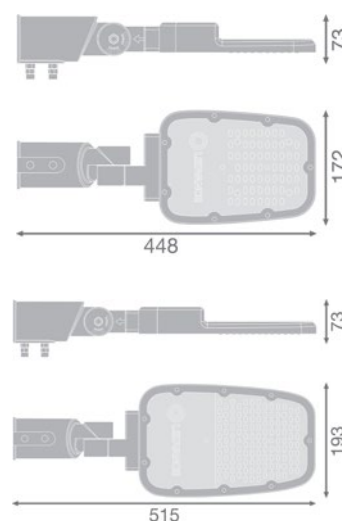

Produkt	EAN-nr.	El-nr.	K	LM	LM/W	CRI	°	IK
Streetlight Area S 30W Ø48-60 (ekstra bredstrålende) grå	4058075725256	5647002644	2.700	3.900	130	70	58°x160°	IK08
Streetlight Area S 30W Ø48-60 (ekstra bredstrålende) grå	4058075725270	5642014323	3.000	3.900	130	70	58°x160°	IK08
Streetlight Area S 30W Ø48-60 (ekstra bredstrålende) grå	4058075725294	5647002657	4.000	4.050	135	70	58°x160°	IK08
Streetlight Area S 30W Ø48-60 (ekstra bredstrålende) grå	4058075725317	5647002660	6.500	4.050	135	70	58°x160°	IK08
Streetlight Area S 45W Ø48-60 (ekstra bredstrålende) grå	4058075725331	5647002673	2.700	5.850	130	70	58°x160°	IK08
Streetlight Area S 45W Ø48-60 (ekstra bredstrålende) grå	4058075725355	5647002686	3.000	5.850	130	70	58°x160°	IK08
Streetlight Area S 45W Ø48-60 (ekstra bredstrålende) grå	4058075725379	5647002699	4.000	6.075	135	70	58°x160°	IK08
Streetlight Area S 45W Ø48-60 (ekstra bredstrålende) grå	4058075725393	5647002709	6.500	6.075	135	70	58°x160°	IK08
Streetlight Area M 65W Ø48-60 (ekstra bredstrålende) grå	4058075725416	5647002712	2.700	8.450	130	70	58°x160°	IK08
Streetlight Area M 65W Ø48-60 (ekstra bredstrålende) grå	4058075725430	5647002725	3.000	8.450	130	70	58°x160°	IK08
Streetlight Area M 65W Ø48-60 (ekstra bredstrålende) grå	4058075725454	5647002738	4.000	8.775	135	70	58°x160°	IK08
Streetlight Area M 65W Ø48-60 (ekstra bredstrålende) grå	4058075725478	5647002741	6.500	8.775	135	70	58°x160°	IK08