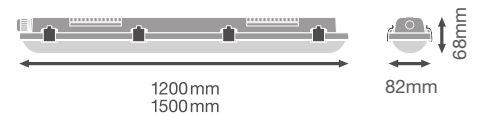

Produkt	EAN-nr.	El-nr.	K	LM	LM/W	CRI	IK	IK
Damp Proof Performance DALI 1200mm 18W	4058075541641	5642010123	4.000	2.400	133	>80	110°	IK08
Damp Proof Performance DALI 1200mm 18W	4058075541665	5642010136	6.500	2.400	133	>80	110°	IK08
Damp Proof Performance DALI 1200mm 32W	4058075541689	5642010149	3.000	4.000	125	>80	110°	IK08
Damp Proof Performance DALI 1200mm 32W	4058075541702	5642010152	4.000	4.400	138	>80	110°	IK08
Damp Proof Performance DALI 1200mm 32W	4058075541726	5642010165	6.500	4.000	138	>80	110°	IK08
Damp Proof Performance DALI 1500mm 26W	4058075541740	5642010178	4.000	3.500	135	>80	110°	IK08
Damp Proof Performance DALI 1500mm 26W	4058075541764	5642010181	6.500	3.500	135	>80	110°	IK08
Damp Proof Performance DALI 1500mm 46W	4058075541788	5642010194	3.000	5.750	125	>80	110°	IK08
Damp Proof Performance DALI 1500mm 46W	4058075541801	5642010204	4.000	6.400	139	>80	110°	IK08
Damp Proof Performance DALI 1500mm 46W	4058075541825	5642010217	6.500	6.400	139	>80	110°	IK08
Damp Proof Performance DALI 1500mm 58W	4058075541849	5642010220	4.000	8.000	138	>80	110°	IK08
Damp Proof Performance DALI 1500mm 58W	4058075541863	5642010233	6.500	8.000	138	>80	110°	IK08