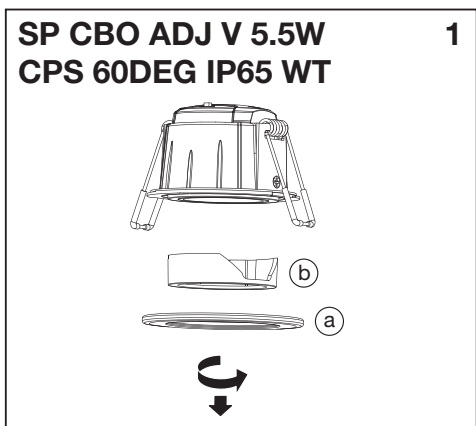

SPOT COVERABLE

	EAN	W	lm	lm/W	K	Temp ^{amb} (°C)	V~	mA	Hz	DF	▽ (°)	
SP CBO FIX V 5.5W CPS 60DEG IP65 WT	4099854092701	3.6	350	97	2700	-20...+40	220-240	31 @ 3.6W 43 @ 5.5W	50/60	>0.7	60	20000
		5.5	550	100								
		3.6	380	105	3000							
		5.5	580	105								
		3.6	400	111	4000							
		5.5	600	109								
SP CBO ADJ V 5.5W CPS 60DEG IP65 WT	4099854092725	3.6	350	97	2700	-20...+40	220-240	31 @ 3.6W 43 @ 5.5W	50/60	>0.7	60	20000
		5.5	550	100								
		3.6	380	105	3000							
		5.5	580	105								
		3.6	400	111	4000							
		5.5	600	109								

5

6

7

SPOT COVERABLE

EAN	EAN		Color		Height	Length	Diameter
SPOT COVERABLE FIX 	4099854098406	SP COV RING FIX ROUND BK	BLACK		-	-	81.5
	4099854098437	SP COV RING FIX ROUND BN	BRUSHED NICKEL		-	-	81.5
	4099854099274	SP COV RING FIX SQUARE BN	BRUSHED NICKEL		81.5	81.5	-
	4099854099304	SP COV RING FIX SQUARE WT	WHITE		81.5	81.5	-
	4099854099335	SP COV RING FIX SQUARE BK	BLACK		81.5	81.5	-
SPOT COVERABLE ADJUSTABLE 	4099854097911	SP COV RING ADJ ROUND BK	BLACK		-	-	81.5
	4099854097935	SP COV RING ADJ ROUND BN	BRUSHED NICKEL		-	-	81.5
	4099854097959	SP COV RING ADJ SQUARE BN	BRUSHED NICKEL		81.5	81.5	-
	4099854097973	SP COV RING ADJ SQUARE WT	WHITE		81.5	81.5	-
	4099854097997	SP COV RING ADJ SQUARE BK	BRUSHED NICKEL		81.5	81.5	-

	EAN	n	LED	QR code	ENERGY * X =
SP CBO FIX V 5.5W CPS 60DEG IP65 WT	4099854092701	1	AC50676		E
SP CBO ADJ V 5.5W CPS 60DEG IP65 WT	4099854092725	1	AC50677		E

FR
Cet appareil se recycle

À DÉPOSER EN MAGASIN