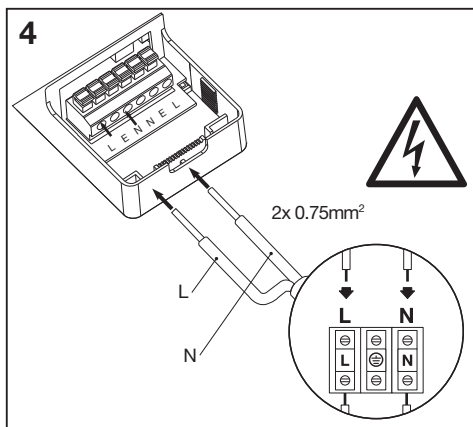

SPOT COVERABLE

	EAN	W	lm	lm/W	K	Temp ^{amb} (°C)	V~	mA	Hz	DF	▽ (°)	
SP CBO FIX V 5.5W CPS 60DEG IP65 WT	4099854092701	3.6	350	97	2700	-20...+40	220-240	31 @ 3.6W 43 @ 5.5W	50/60	>0.7	60	20000
		5.5	550	100								
		3.6	380	105	3000							
		5.5	580	105								
		3.6	400	111	4000							
		5.5	600	109								
SP CBO ADJ V 5.5W CPS 60DEG IP65 WT	4099854092725	3.6	350	97	2700	-20...+40	220-240	31 @ 3.6W 43 @ 5.5W	50/60	>0.7	60	20000
		5.5	550	100								
		3.6	380	105	3000							
		5.5	580	105								
		3.6	400	111	4000							
		5.5	600	109								

5

6

7

SPOT COVERABLE

EAN	EAN		Color		Height	Length	Diameter
SPOT COVERABLE FIX 	4099854098406	SP COV RING FIX ROUND BK	BLACK		-	-	81.5
	4099854098437	SP COV RING FIX ROUND BN	BRUSHED NICKEL		-	-	81.5
	4099854099274	SP COV RING FIX SQUARE BN	BRUSHED NICKEL		81.5	81.5	-
	4099854099304	SP COV RING FIX SQUARE WT	WHITE		81.5	81.5	-
	4099854099335	SP COV RING FIX SQUARE BK	BLACK		81.5	81.5	-
SPOT COVERABLE ADJUSTABLE 	4099854097911	SP COV RING ADJ ROUND BK	BLACK		-	-	81.5
	4099854097935	SP COV RING ADJ ROUND BN	BRUSHED NICKEL		-	-	81.5
	4099854097959	SP COV RING ADJ SQUARE BN	BRUSHED NICKEL		81.5	81.5	-
	4099854097973	SP COV RING ADJ SQUARE WT	WHITE		81.5	81.5	-
	4099854097997	SP COV RING ADJ SQUARE BK	BRUSHED NICKEL		81.5	81.5	-

	EAN	n	LED	QR code	ENERGY * X =
SP CBO FIX V 5.5W CPS 60DEG IP65 WT	4099854092701	1	AC50676		E
SP CBO ADJ V 5.5W CPS 60DEG IP65 WT	4099854092725	1	AC50677		E

FR
Cet appareil se recycle

À DÉPOSER EN MAGASIN