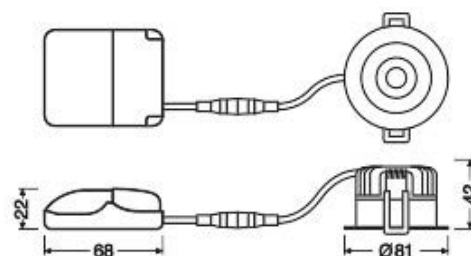

Udskæring	Indbygningshøjde
1x30W	68mm	42mm

Produkt	EAN-nr.	EI-nr.	K	LM	LM/W	CRI	°	IK
Spot Fix Power Select 8W hvid Ra90	4058075799523	5642013735	2.700	640	80	90	36°	IK05
Spot Fix Power Select 8W hvid Ra90	4058075799547	5642013748	3.000	680	85	90	36°	IK05
Spot Fix Power Select 8W hvid Ra90	4058075799561	5642013751	4.000	720	90	90	36°	IK05
Spot Fix Power Select 8W sort Ra90	4099854000126	5642013764	2.700	640	80	90	36°	IK05
Spot Fix Power Select 8W sort Ra90	4058075799585	5642013777	3.000	680	85	90	36°	IK05
Spot Fix Power Select 8W sølv Ra90	4058075799608	5642013780	3.000	680	85	90	36°	IK05