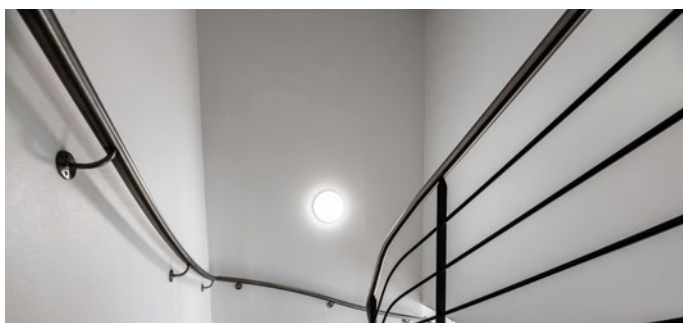

SURFACE BULKHEAD OUTDOOR

PRODUKTEGENSKABER

Surface Bulkhead Outdoor er en robust plafond i flot og enkelt design. Armaturet leveres uden tilbehør, hvortil der vælges, om man ønsker en cirkulær afskærmning (Outdoor ring), en halvskærm (Outdoor halvskærm), eller om man vil benytte armaturet uden skærm. Skærmene fås i både hvid og sort. Det enkle og flotte design betyder, at armaturet er oplagt til anvendelse både inden- og udendørs og er selvfølgelig godkendt til fælles adgangsveje. Fås med eller uden sensor. Skærm købes separat.

- Kabelindføring fra siderne samt bagfra
- IK10
- Fjederklemmer til værktøjsfri montering
- IP65
- Armaturhus og tilbehørsringe er lavet i UV-beständig plast

Produkt	EAN-nr.	EI-nr.	K	LM	LM/W	CRI	°	IK
Surface Bulkhead Outdoor 250mm 10W hvid	4058075647145	5643002143	3.000	800	80	>80	120°	IK10
Surface Bulkhead Outdoor 250mm 10W hvid	4058075647169	5643002156	4.000	800	80	>80	120°	IK10
Surface Bulkhead Outdoor 250mm 10W sort	4058075647183	5643002169	3.000	800	80	>80	120°	IK10
Surface Bulkhead Outdoor 250mm 10W sort	4058075647206	5643002172	4.000	800	80	>80	120°	IK10
Surface Bulkhead Outdoor 300mm 15W hvid	4058075647466	5643002305	3.000	1.400	93	>80	120°	IK10
Surface Bulkhead Outdoor 300mm 15W hvid	4058075647480	5643002318	4.000	1.400	93	>80	120°	IK10
Surface Bulkhead Outdoor 300mm 15W sort	4058075647503	5643002321	3.000	1.400	93	>80	120°	IK10
Surface Bulkhead Outdoor 300mm 15W sort	4058075647527	5643002334	4.000	1.400	93	>80	120°	IK10
Surface Bulkhead Outdoor Sensor 250mm 10W hvid	4058075647220	5643002185	3.000	800	80	>80	120°	IK10
Surface Bulkhead Outdoor Sensor 250mm 10W hvid	4058075647244	5643002198	4.000	800	80	>80	120°	IK10
Surface Bulkhead Outdoor Sensor 250mm 10W sort	4058075647268	5643002208	3.000	800	80	>80	120°	IK10
Surface Bulkhead Outdoor Sensor 250mm 10W sort	4058075647282	5643002211	4.000	800	80	>80	120°	IK10
Surface Bulkhead Outdoor Sensor 300mm 15W hvid	4058075647541	5643002347	3.000	1.400	93	>80	120°	IK10
Surface Bulkhead Outdoor Sensor 300mm 15W hvid	4058075647565	5643002350	4.000	1.400	93	>80	120°	IK10
Surface Bulkhead Outdoor Sensor 300mm 15W sort	4058075647589	5643002363	3.000	1.400	93	>80	120°	IK10
Surface Bulkhead Outdoor Sensor 300mm 15W sort	4058075647602	5643002376	4.000	1.400	93	>80	120°	IK10