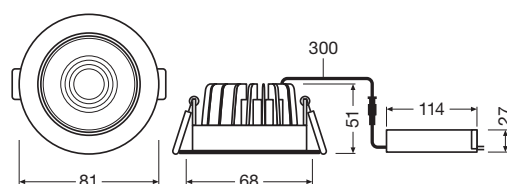

Produkt	EAN-nr.	EI-nr.	K	LM	LM/W	CRI	△	IK
Spot Fire Proof Power Select 8W hvid	4058075799721	5642013858	2.700	640	80	90	36°	IK05
Spot Fire Proof Power Select 8W hvid	4058075799745	5642013861	3.000	680	85	90	36°	IK05
Spot Fire Proof Power Select 8W hvid	4058075799769	5642013874	4.000	720	90	90	36°	IK05
Spot Fire Proof Power Select 8W sort	4099854000027	5642013887	2.700	640	80	90	36°	IK05
Spot Fire Proof Power Select 8W sort	4058075799783	5642013890	3.000	680	85	90	36°	IK05