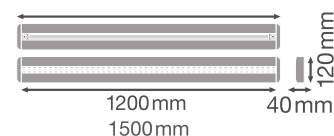

LINEAR INDIVILED DIRECT/INDIRECT

PRODUKTEGENSKABER

IndiviLED-serien er nok et af markedets bedste armaturer til skoler, klasseværelser, kontorer og mødelokaler. Dette armatur har en ensartet lysfordeling og reduceret blænding med IndiviLED® optikker. Kombinationen af direkte og indirekte lys giver mere lyskomfort.

- Lav blænding: UGR ≤ 16
- SDCM ≤ 3
- Lysudbytte: Op til 125 lm/w
- Robust design med IK06
- Lav flimmer med speciel elektronisk forkobling
- Kan påbygges eller nedhænges
- Op til 20 armaturer kan sammenbygges med tilkøbt sammenkoblingskabel og beslag
- Fås med IoT-ready DALI 2.0 og ZIGBEE 3.0 driver eller nødbelysning
- Lang levetid på 50.000 timer (L80)
- Testet af uvildig 3. part (ENEC-godkendt)

Produkt	EAN-nr.	EI-nr.	K	LM	LM/W	CRI	°	IK
Linear IndiviLED op-/nedlys 1200mm 42W	4058075109728	5642005248	3.000	4.650	110	≥ 80	70°	IK06
Linear IndiviLED op-/nedlys 1200mm 42W	4058075109742	5642005251	4.000	5.050	120	≥ 80	70°	IK06
Linear IndiviLED op-/nedlys 1200mm 56W	4058075109766	5642005264	3.000	6.150	110	≥ 80	70°	IK06
Linear IndiviLED op-/nedlys 1200mm 56W	4058075110441	5642005277	4.000	6.550	115	≥ 80	70°	IK06
Linear IndiviLED op-/nedlys DALI 1200mm 42W	4058075109001	5642005400	3.000	4.650	110	≥ 80	70°	IK06
Linear IndiviLED op-/nedlys DALI 1200mm 42W	4058075109025	5642005413	4.000	5.050	120	≥ 80	70°	IK06
Linear IndiviLED op-/nedlys DALI 1500mm 56W	4058075109049	5642005426	3.000	6.150	110	≥ 80	70°	IK06
Linear IndiviLED op-/nedlys DALI 1500mm 56W	4058075109063	5642005439	4.000	6.550	115	≥ 80	70°	IK06
Linear IndiviLED op-/nedlys Emergency 1200mm 42W	4058075109841	5642005361	3.000	4.650	120	≥ 80	70°	IK06
Linear IndiviLED op-/nedlys Emergency 1200mm 42W	4058075109865	5642005374	4.000	5.050	120	≥ 80	70°	IK06
Linear IndiviLED op-/nedlys Emergency 1500mm 56W	4058075109889	5642005387	3.000	6.150	120	≥ 80	70°	IK06
Linear IndiviLED op-/nedlys Emergency 1500mm 56W	4058075109902	5642005390	4.000	6.550	120	≥ 80	70°	IK06