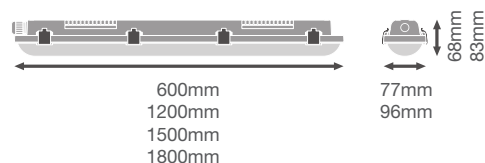

- Nem installation, kræver ingen værktøj
- Højt lysudbytte: Op til 120 lm/w
- Spredningsvinkel: 115°
- IP65
- Klemmer i rustfrit stål med sikkerhedsskruer medfølger
- Monteringstilbehør medfølger (nedhængningskit, tyverisikringskit)
- Levetid: 50.000 timer (L70/B50)
- IK08