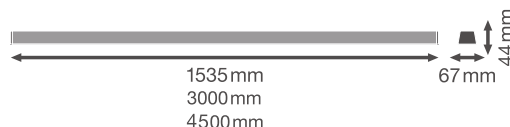

Produkt	EAN-nr.	El-nr.	K	LM	LM/W	CRI	IK	IK
TruSys 53W bredstrålede	4058075100459	5642005659	3.000	6.600	125	≥80	105°	IK07
TruSys 53W bredstrålede	4058075100473	5642005662	4.000	7.200	135	≥80	105°	IK07
TruSys 53W bredstrålede	4058075100497	5642005675	6.500	6.900	130	≥80	105°	IK07
TruSys 53W smalstrålede	4058075100510	5642005688	3.000	6.200	115	≥80	25°	IK07
TruSys 53W smalstrålede	4058075100534	5642005691	4.000	6.700	125	≥80	25°	IK07
TruSys 53W smalstrålede	4058075100558	5642005701	6.500	6.500	125	≥80	25°	IK07
TruSys 53W asymmetrisk	4058075100572	5642005714	3.000	5.700	110	≥80	45°	IK07
TruSys 53W asymmetrisk	4058075100596	5642005727	4.000	6.300	120	≥80	45°	IK07
TruSys 53W asymmetrisk	4058075100619	5642005730	6.500	6.100	115	≥80	45°	IK07
TruSys 53W dobbelt asymmetrisk	4058075100633	5642005743	3.000	6.400	120	≥80	2x35°	IK07
TruSys 53W dobbelt asymmetrisk	4058075100657	5642005756	4.000	6.900	130	≥80	2x35°	IK07
TruSys 53W dobbelt asymmetrisk	4058075100671	5642005769	6.500	6.700	125	≥80	2x35°	IK07
TruSys DALI 53W bredstrålede	4058075102460	5642005772	3.000	6.600	125	≥80	105°	IK07
TruSys DALI 53W bredstrålede	4058075102484	5642005785	4.000	7.200	135	≥80	105°	IK07
TruSys DALI 53W bredstrålede	4058075102507	5642005798	6.500	6.900	130	≥80	105°	IK07
TruSys DALI 53W smalstrålede	4058075102521	5642005808	3.000	6.200	115	≥80	25°	IK07
TruSys DALI 53W smalstrålede	4058075102545	5642005811	4.000	6.700	125	≥80	25°	IK07
TruSys DALI 53W smalstrålede	4058075102569	5642005824	6.500	6.500	125	≥80	25°	IK07
TruSys DALI 53W asymmetrisk	4058075102583	5642005837	3.000	5.700	110	≥80	45°	IK07
TruSys DALI 53W asymmetrisk	4058075102606	5642005840	4.000	6.300	120	≥80	45°	IK07
TruSys DALI 53W asymmetrisk	4058075102620	5642005853	6.500	6.100	115	≥80	45°	IK07
TruSys DALI 53W dobbelt asymmetrisk	4058075102644	5642005866	3.000	6.400	120	≥80	2x35°	IK07
TruSys DALI 53W dobbelt asymmetrisk	4058075102668	5642005879	4.000	6.900	130	≥80	2x35°	IK07
TruSys DALI 53W dobbelt asymmetrisk	4058075102682	5642005882	6.500	6.700	125	≥80	2x35°	IK07