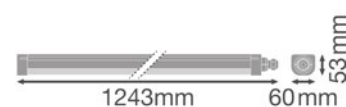

Produkt	EAN-nr.	EI-nr.	K	LM	LM/W	CRI	120°	IK
Damp Proof Compact 600mm 16W	4058075740853	5642012749	4.000	1.920	120	≥80	120°	IK08
Damp Proof Compact Power Select 1200mm 33W	4058075740877	5642012752	4.000	3.960	123	≥80	120°	IK08
Damp Proof Compact Power Select 1500mm 50W	4058075740891	5642012765	4.000	6.100	123	≥80	120°	IK08
Damp Proof Compact Power Select gennemfortrådet 1200mm 33W	4058075740914	5642012778	4.000	3.960	123	≥80	120°	IK08
Damp Proof Compact Power Select gennemfortrådet 1200mm 33W	4058075740952	5642012794	6.500	3.960	123	≥80	120°	IK08
Damp Proof Compact Power Select gennemfortrådet 1500mm 50W	4058075740938	5642012781	4.000	6.100	123	≥80	120°	IK08
Damp Proof Compact Power Select gennemfortrådet 1500mm 50W	4058075740976	5642012804	6.500	6.100	123	≥80	120°	IK08
Damp Proof Compact gennemfortrådet 1500mm 62W	4058075740990	5642012817	4.000	7.500	120	≥80	120°	IK08