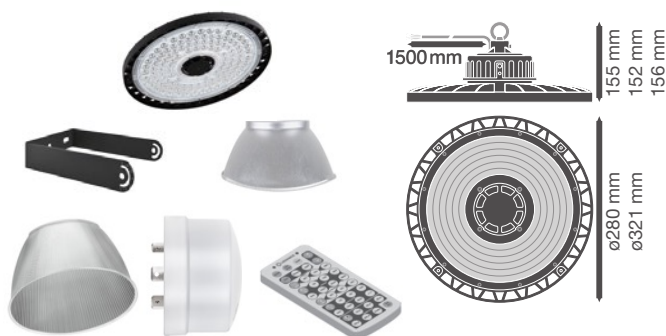

PRODUKTEGENSKABER

High Bay Performance kombinerer den nyeste teknologi på markedet med et design, som gør monteringen nem og smertefri. Højlofts-armaturerne er anvendelige ved loftshøjder over 5 meter og optikkerne er designet, så der garanteres en lav blænding på $UGR \leq 25$ ved brug af 70° armaturer og $UGR \leq 22$ i kombination med reflektor. **BEMÆRK:** Varianterne med integreret bevægelsessensor leveres med to 1-10 V ledninger. Det er derfor muligt at benytte denne type i 1-10 V installationer. 1-10 V forsyningen virker dog ikke i kombination med bevægelsessensoren, hvorfor denne skal frakobles.

- Høj effektivitet på op til 150 lm/w
- Lang levetid på 50.000 timer (L80/B10)
- Fås med bevægelsessensor og i DALI-varianter
- Testet af uvildig 3. part (ENEC-godkendt)