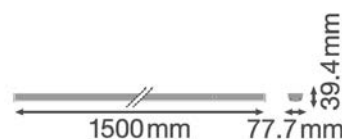

Produkt	EAN-nr.	El-nr.	K	LM	LM/W	CRI	IK	IK
TruSys Flex DALI 35W meget bredstrålende klar	4058075770799	5642013007	4.000	5.700	175	≥80	120°	IK04
TruSys Flex DALI 35W bredstrålende klar	4058075770812	5642013010	4.000	5.800	175	≥80	90°	IK04
TruSys Flex DALI 35W bredstrålende opal	4058075770898	5642013023	4.000	5.600	167	≥80	90°	IK04
TruSys Flex DALI 35W smalstrålende klar	4058075770836	5642013036	4.000	5.800	175	≥80	60°	IK04
TruSys Flex DALI 35W meget smalstrålende klar	4058075770850	5642013052	4.000	5.800	175	≥80	30°	IK04
TruSys Flex DALI 35W dobbelt symmetrisk klar	4058075770874	5642013049	4.000	5.700	175	≥80	2x30°	IK04
TruSys Flex DALI 50W meget bredstrålende klar	4058075770911	5642013065	4.000	8.600	175	≥80	120°	IK04
TruSys Flex DALI 50W bredstrålende klar	4058075770935	5642013078	4.000	8.600	175	≥80	90°	IK04
TruSys Flex DALI 50W bredstrålende opal	4058075771031	5642013081	4.000	8.300	167	≥80	90°	IK04
TruSys Flex DALI 50W smalstrålende klar	4058075770959	5642013094	4.000	8.600	175	≥80	60°	IK04
TruSys Flex DALI 50W meget smalstrålende klar	4058075770973	5642013104	4.000	8.600	175	≥80	30°	IK04
TruSys Flex DALI 50W dobbelt symmetrisk klar	4058075770997	5642013117	4.000	8.600	175	≥80	2x30°	IK04
TruSys Flex DALI 70W meget bredstrålende klar	4058075771055	5642013120	4.000	12.100	175	≥80	120°	IK04
TruSys Flex DALI 70W bredstrålende klar	4058075771079	5642013133	4.000	12.100	175	≥80	90°	IK04
TruSys Flex DALI 70W bredstrålende opal	4058075771901	5642013146	4.000	11.700	167	≥80	90°	IK04
TruSys Flex DALI 70W smalstrålende klar	4058075771116	5642013159	4.000	12.100	175	≥80	60°	IK04
TruSys Flex DALI 70W meget smalstrålende klar	4058075771130	5642013162	4.000	12.100	175	≥80	30°	IK04
TruSys Flex DALI 70W dobbelt symmetrisk klar	4058075771154	5642013175	4.000	12.100	175	≥80	2x30°	IK04