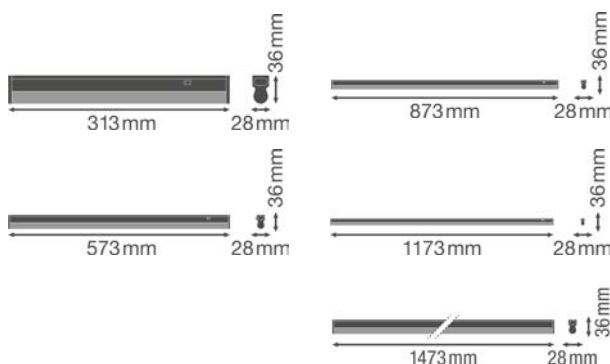

LINEAR COMPACT SWITCH

	Længde	Bredde	Påbygningshøjde
4W	313mm	28mm	36mm
8W	573mm	28mm	36mm
12W	873mm	28mm	36mm
14W	1173mm	28mm	36mm
17W	1473mm	28mm	36mm

PRODUKTEGENSKABER

Linear Compact Switch er velegnet til indgangs- og gangarealer, til spot/fremhævnning, på hylde og under skabe. "Switch"-varianten er udstyret med en lille afbryder på armaturet, og "High Output"-varianten kommer uden. Armaturet monteres hurtigt og nemt med op til 10 armaturer pr. række

- Indbygget afbryder
- Det omfattende sortiment af tilbehør giver mange hurtige og fleksible monteringsmuligheder
- Lav flimmer ved special elektronisk forkobling
- 23 cm mellemforbindelse medfølger
- Fås i tre længder
- Testet af uvildig 3. part (ENEC-godkendt)

Produkt	EAN-nr.	EI-nr.	K	LM	LM/W	CRI	140°	IK
Linear Compact Switch 300mm 4W	4058075106079	5642003813	3.000	400	100	>80	140°	IK03
Linear Compact Switch 300mm 4W	4058075106093	5642003826	4.000	450	110	>80	140°	IK03
Linear Compact Switch 600mm 8W	4058075106116	5642003839	3.000	800	100	>80	140°	IK03
Linear Compact Switch 600mm 8W	4058075106130	5642003842	4.000	800	100	>80	140°	IK03
Linear Compact Switch 900mm 12W	4058075106192	5642004090	3.000	1.200	100	>80	140°	IK03
Linear Compact Switch 900mm 12W	4058075106215	5642004100	4.000	1.200	100	>80	140°	IK03
Linear Compact Switch 1200mm 14W	4058075106154	5642003855	3.000	1.400	100	>80	140°	IK03
Linear Compact Switch 1200mm 14W	4058075106178	5642003868	4.000	1.400	100	>80	140°	IK03
Linear Compact Switch 1500mm 17W	4058075683341	5642011847	3.000	1.800	106	>80	140°	IK03
Linear Compact Switch 1500mm 17W	4058075683365	5642011850	4.000	1.900	112	>80	140°	IK03