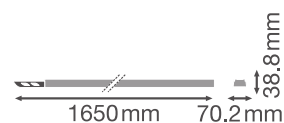

Produkt	EAN-nr.	EI-nr.
TruSys Flex grundmodul 1500mm 5x2,5mm² hvid	4058075781672	5642013366
TruSys Flex grundmodul slutstykke 1500mm 5x2,5mm² hvid	4058075781733	5642013379
TruSys Flex grundmodul 1500mm 8x2,5mm² hvid	4058075781696	5642013382
TruSys Flex grundmodul slutstykke 1500 mm 8x2,5mm² hvid	4058075781719	5642013395
TruSys Flex grundmodul 3000mm 5x2,5mm² hvid	4058075781757	5642013405
TruSys Flex grundmodul 3000mm 8x2,5mm² hvid	4058075781771	5642013418
TruSys Flex grundmodul 4500mm 5x2,5mm² hvid	4058075793156	5642013421
TruSys Flex grundmodul 4500mm 8x2,5mm² hvid	4058075793170	5642013434