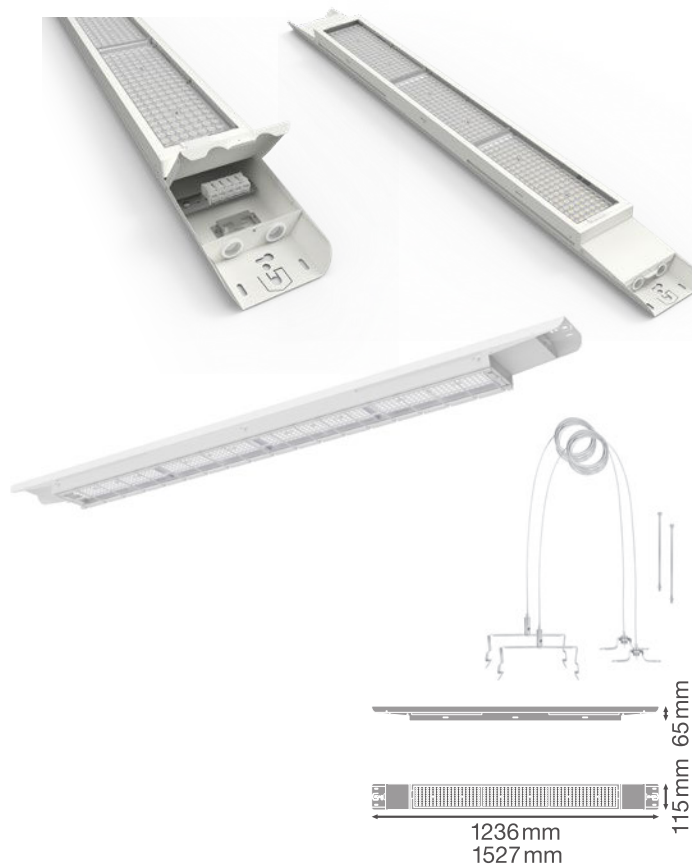

LOW BAY FLEX

PRODUKTEGENSKABER

Low Bay Flex er et høj kvalitets LED-armatur, som egner sig særdeles godt til lagerområder, haller (herunder sportshaller) og butiksområder. Armaturet er specielt udviklet til de høje krav, der stilles i det nordiske marked. Low Bay Flex installeres nemt og hurtigt. Monteringsbeslagene sidder nemlig synligt i begge sider af armaturet. Desuden er det muligt at nedhænge armaturet i wire. Fås også i DALI-2.

- SDCM ≤ 3
- Vælg mellem 60°, 90° og 120°
- Anbefalet ved loftshøjder over 4 meter
- Højt lysudbytte: Op til 160 lm/w
- Lang levetid (L80/B10): Op til 100.000 timer
- Gennemfortrådet med 5G 2,5 mm² kabel (7 ledere ved DALI)
- Moderne og robust design
- Fås i boldsikre versioner til fx sportshaller
- Testet af uvildig 3. part (ENEC-godkendt)

Produkt	EAN-nr.	El-nr.	K	LM	LM/W	CRI	°	IK
Low Bay Flex 1200mm 42W	4058075676060	5642011928	4.000	6.510	155	≥80	90°	IK08
Low Bay Flex 1200mm 42W	4058075676084	5642011931	4.000	6.510	155	≥80	120°	IK08
Low Bay Flex 1200mm 73W	4058075676107	5642011944	4.000	11.315	155	≥80	90°	IK08
Low Bay Flex 1200mm 73W	4058075676121	5642011957	4.000	11.315	155	≥80	120°	IK08
Low Bay Flex DALI 1200mm 42W	4058075676145	5642012008	4.000	6.510	155	≥80	90°	IK08
Low Bay Flex DALI 1200mm 42W	4058075676169	5642012011	4.000	6.510	155	≥80	120°	IK08
Low Bay Flex DALI 1200mm 73W	4058075676206	5642012024	4.000	11.315	155	≥80	90°	IK08
Low Bay Flex DALI 1200mm 73W	4058075676220	5642012037	4.000	11.315	155	≥80	120°	IK08
Low Bay Flex 1500mm 105W	4058075676244	5642011960	4.000	16.800	160	≥80	60°	IK08
Low Bay Flex 1500mm 105W	4058075676268	5642011973	4.000	16.800	160	≥80	90°	IK08
Low Bay Flex 1500mm 105W	4058075676282	5642011986	4.000	16.800	160	≥80	120°	IK08
Low Bay Flex DALI 1500mm 105W	4058075676305	5642012040	4.000	16.800	160	≥80	60°	IK08
Low Bay Flex DALI 1500mm 105W	4058075676329	5642012053	4.000	16.800	160	≥80	90°	IK08
Low Bay Flex DALI 1500mm 105W	4058075676343	5642012066	4.000	16.800	160	≥80	120°	IK08
Low Bay Flex boldsikker 1500mm 105W bredstrålende	4058075676367	5642011999	4.000	16.275	155	≥80	90°	IK08
Low Bay Flex DALI boldsikker 1500mm 105W bredstrålende	4058075676381	5642012079	4.000	16.275	155	≥80	90°	IK08
Low Bay Flex nedhængningskit 2 stk.	4058075693722	5649003683