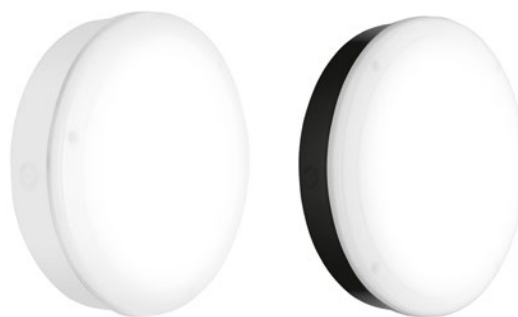

SURFACE BULKHEAD OUTDOOR EMERGENCY

PRODUKTEGENSKABER

Surface Bulkhead Outdoor Emergency er en robust plafond i flot og enkelt design. Armaturet leveres uden tilbehør, hvortil der vælges, om man ønsker en cirkulær afskærmning (Outdoor ring), en halvskaerm (Outdoor halvskaerm) eller om man vil benytte armaturet uden skaerm. Disse armaturer er Emergency med indbygget 3-timers back-up. Det enkle og flotte design betyder, at armaturet er oplagt til anvendelse både inden- og udendørs og er godkendt til fælles adgangsveje. Fås med eller uden sensor. Skaerm købes separat.

- Medfølgende for-fortrådet driver og batteri til nødbelysning forenkler ledningsføringen
- Problemfri integration af armaturer med nødbelysningsfunktionalitet sammen med generel belysning
- Nødbelysningsfunktion: Batteritid på 3 timer
- Batteri teknologi: LiFePO4
- IK10
- Fjederklemmer til værktøjsfri montering
- Gennemfortrådning er mulig
- IP65
- Monteringsskruer og dyvler medfølger.

Produkt	EAN-nr.	EI-nr.	K	LM	LM/W	CRI	120°	IK
Surface Bulkhead Outdoor Emergency 250mm 10W hvid	4058075647305	5643002224	3.000	800	80	>80	120°	IK10
Surface Bulkhead Outdoor Emergency 250mm 10W hvid	4058075647329	5643002237	4.000	800	80	>80	120°	IK10
Surface Bulkhead Outdoor Emergency 250mm 10W hvid	4058075647343	5643002240	3.000	800	80	>80	120°	IK10
Surface Bulkhead Outdoor Emergency 250mm 10W sort	4058075647367	5643002253	4.000	800	80	>80	120°	IK10
Surface Bulkhead Outdoor Emergency 300mm 15W hvid	4058075647626	5643002389	3.000	1.400	93	>80	120°	IK10
Surface Bulkhead Outdoor Emergency 300mm 15W hvid	4058075647640	5643002392	4.000	1.400	93	>80	120°	IK10
Surface Bulkhead Outdoor Emergency 300mm 15W sort	4058075647664	5643002402	3.000	1.400	93	>80	120°	IK10
Surface Bulkhead Outdoor Emergency 300mm 15W sort	4058075647688	5643002415	4.000	1.400	93	>80	120°	IK10
Surface Bulkhead Outdoor Emergency Sensor 250mm 10W hvid	4058075647381	5643002266	3.000	800	80	>80	120°	IK10
Surface Bulkhead Outdoor Emergency Sensor 250mm 10W hvid	4058075647404	5643002279	4.000	800	80	>80	120°	IK10
Surface Bulkhead Outdoor Emergency Sensor 250mm 10W sort	4058075647428	5643002282	3.000	800	80	>80	120°	IK10
Surface Bulkhead Outdoor Emergency Sensor 250mm 10W sort	4058075647442	5643002295	4.000	800	80	>80	120°	IK10
Surface Bulkhead Outdoor Emergency Sensor 300mm 15W hvid	4058075647701	5643002428	3.000	1.400	93	>80	120°	IK10
Surface Bulkhead Outdoor Emergency Sensor 300mm 15W hvid	4058075647725	5643002431	4.000	1.400	93	>80	120°	IK10
Surface Bulkhead Outdoor Emergency Sensor 300mm 15W sort	4058075647749	5643002444	3.000	1.400	93	>80	120°	IK10
Surface Bulkhead Outdoor Emergency Sensor 300mm 15W sort	4058075647763	5643002457	4.000	1.400	93	>80	120°	IK10