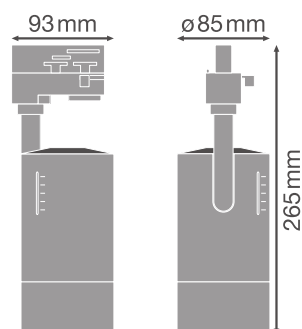

Produkt	EAN-nr.	EI-nr.	K	LM	LM/W	CRI	△	IK
Track Spot Zoom 25W hvid	4058075335769	5645002507	3.000	1.500	60	97	15°...55°	IK03
Track Spot Zoom 25W hvid	4058075335783	5645002510	4.000	1.500	60	97	15°...55°	IK03
Track Spot Zoom 25W sort	4058075335806	5645002523	3.000	1.500	60	97	15°...55°	IK03
Track Spot Zoom 25W sort	4058075335820	5645002536	4.000	1.500	60	97	15°...55°	IK03