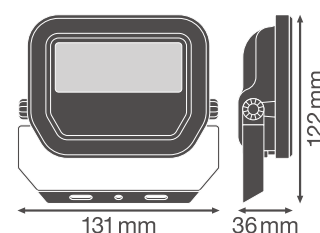

Sensor	LxBxH mm
10W	122x131x36
20W	144x156x42
30W	177x186x42
50W	206x218x46

Produkt	EAN-nr.	EI-nr.	K	LM	LM/W	CRI	°	IK
Floodlight Performance 50W sort	4058075421226	5640004047	3.000	5.500	110	≥80	100°x100°	IK07
Floodlight Performance 50W hvid	4058075421240	5640004050	3.000	5.500	110	≥80	100°x100°	IK07
Floodlight Performance 50W sort	4058075421264	5640004063	4.000	6.000	120	≥80	100°x100°	IK07
Floodlight Performance 50W hvid	4058075421288	5640004076	4.000	6.000	120	≥80	100°x100°	IK07
Floodlight Performance 50W sort	4058075421301	5640004089	6.500	6.000	120	≥80	100°x100°	IK07
Floodlight Performance 50W hvid	4058075421325	5640004092	6.500	6.000	120	≥80	100°x100°	IK07
Floodlight Performance 65W sort	4058075422445	5640004102	3.000	7.150	110	≥80	100°x100°	IK08
Floodlight Performance 65W sort	4058075422469	5640004115	4.000	8.000	123	≥80	100°x100°	IK08
Floodlight Performance 65W sort	4058075422483	5640004128	6.500	8.000	123	≥80	100°x100°	IK08
Floodlight Performance 80W sort	4058075422506	5640004131	3.000	8.800	110	≥80	100°x100°	IK08
Floodlight Performance 80W sort	4058075422520	5640004144	4.000	10.000	125	≥80	100°x100°	IK08
Floodlight Performance 80W sort	4058075422544	5640004157	6.500	10.000	125	≥80	100°x100°	IK08
Floodlight Performance 125W sort	4058075423695	5640004160	3.000	13.750	110	≥80	100°x100°	IK08
Floodlight Performance 125W sort	4058075423701	5640004173	4.000	15.000	120	≥80	100°x100°	IK08
Floodlight Performance 125W sort	4058075423718	5640004186	6.500	15.000	120	≥80	100°x100°	IK08
Floodlight Performance 165W sort	4058075423725	5640004199	3.000	18.150	110	≥80	100°x100°	IK08
Floodlight Performance 165W sort	4058075423732	5640004209	4.000	20.000	121	≥80	100°x100°	IK08
Floodlight Performance 165W sort	4058075423749	5640004212	6.500	20.000	121	≥80	100°x100°	IK08
Floodlight Performance 200W sort	4058075423756	5640004225	3.000	22.000	110	≥80	100°x100°	IK08
Floodlight Performance 200W sort	4058075423763	5640004238	4.000	25.000	125	≥80	100°x100°	IK08
Floodlight Performance 200W sort	4058075423770	5640004241	6.500	25.000	125	≥80	100°x100°	IK08