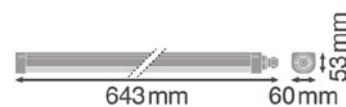

Produkt	EAN-nr.	EI-nr.	K	LM	LM/W	CRI	120°	IK
Damp Proof Compact 600mm 16W	4058075740853	5642012749	4.000	1.920	120	≥80	120°	IK08
Damp Proof Compact Power Select 1200mm 33W	4058075740877	5642012752	4.000	3.960	123	≥80	120°	IK08
Damp Proof Compact Power Select 1500mm 50W	4058075740891	5642012765	4.000	6.100	123	≥80	120°	IK08
Damp Proof Compact Power Select gennemfortrådet 1200mm 33W	4058075740914	5642012778	4.000	3.960	123	≥80	120°	IK08
Damp Proof Compact Power Select gennemfortrådet 1200mm 33W	4058075740952	5642012794	6.500	3.960	123	≥80	120°	IK08
Damp Proof Compact Power Select gennemfortrådet 1500mm 50W	4058075740938	5642012781	4.000	6.100	123	≥80	120°	IK08
Damp Proof Compact Power Select gennemfortrådet 1500mm 50W	4058075740976	5642012804	6.500	6.100	123	≥80	120°	IK08
Damp Proof Compact gennemfortrådet 1500mm 62W	4058075740990	5642012817	4.000	7.500	120	≥80	120°	IK08