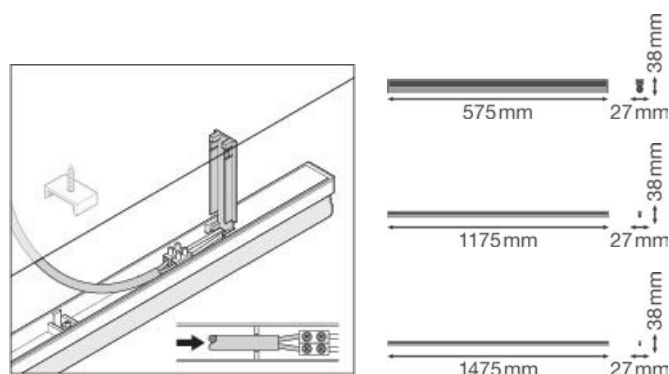

PRODUKTEGENSKABER

Linear Compact Batten er egnet til gangarealer, indgangspartier, trapper, opholdsrum, kælderrum, som kantbelysning, til hylder eller underskabsbelysning. Den minder om den populære Linear Compact. Compact Batten adskiller sig ved, at tilslutningen sidder på bagsiden af armaturet, så der derved ikke vil være et synligt stik i siden af armaturet.

- Udskiftning af konventionelle T8-armaturer
- Tilslutning på bagsiden af armaturet
- Gennemsigtige endestykker
- Kan forbindes i begyndelsen af en række med Linear Compact High Output-armatur
- Fås i versioner med lysstrøm 1.000/2.000/2.500 lm og i tre forskellige længder
- Nåleflammetest jf. IEC 60695-2-12: 850°C
- Monteringsclips medfølger
- Op til 10 armaturer i en række