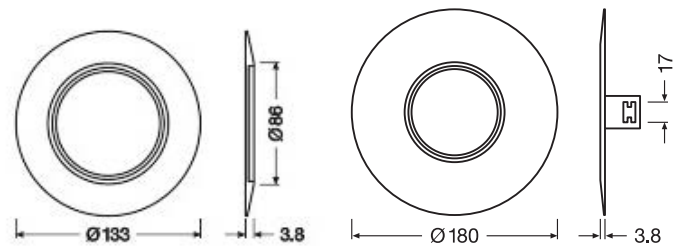

SPOT TILBEHØR

Produkt	EAN-nr.	EI-nr.	No.
Spot ring 133mm hvid	4099854013355	5642015209	1
Spot ring 133mm sort	4099854013386	5642014064	2
Spot ring 180mm hvid	4099854013416	5642015212	3
Spot ring 180mm sort	4099854013447	5642015186	4
Spot holder Air Fix/Adjust	4099854013478	5642014080	5
Spot Connector 3p boks	4099854013508	5642014093	6