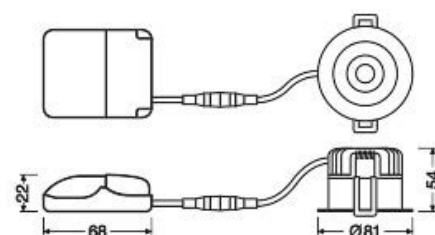

Produkt	EAN-nr.	EI-nr.	K	LM	lm/w	CRI	△	IK
Spot Darklight Power Select 8W sort	4058075799806	5642013.900	2.700	640	80	90	36°	IK03
Spot Darklight Power Select 8W hvid	4058075799820	5642013913	3.000	680	85	90	36°	IK03
Spot Darklight Power Select 8W hvid	4058075799844	5642013926	4.000	720	90	90	36°	IK03
Spot Darklight Power Select 8W sort	4099854000164	5642013939	2.700	640	80	90	36°	IK03
Spot Darklight Power Select 8W sort	4058075799868	5642013942	3.000	680	85	90	36°	IK03
Spot Darklight Power Select 8W sølv	4058075799882	5642013955	3.000	680	85	90	36°	IK03