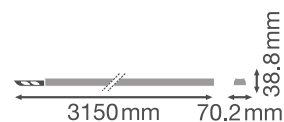

Produkt	EAN-nr.	EI-nr.
TruSys Flex grundmodul 1500mm 5x2,5mm² hvid	4058075781672	5642013366
TruSys Flex grundmodul slutstykke 1500mm 5x2,5mm² hvid	4058075781733	5642013379
TruSys Flex grundmodul 1500mm 8x2,5mm² hvid	4058075781696	5642013382
TruSys Flex grundmodul slutstykke 1500 mm 8x2,5mm² hvid	4058075781719	5642013395
TruSys Flex grundmodul 3000mm 5x2,5mm² hvid	4058075781757	5642013405
TruSys Flex grundmodul 3000mm 8x2,5mm² hvid	4058075781771	5642013418
TruSys Flex grundmodul 4500mm 5x2,5mm² hvid	4058075793156	5642013421
TruSys Flex grundmodul 4500mm 8x2,5mm² hvid	4058075793170	5642013434