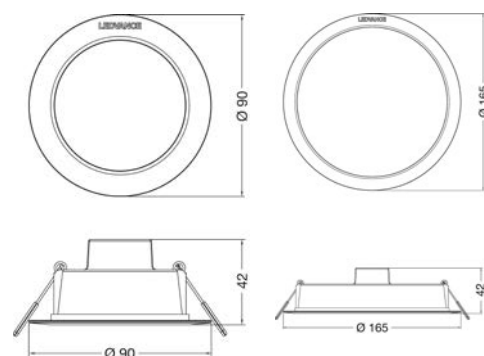

øxh(mm)
4W	90x42
8W	115x42
13W	165x42
18W	190x42
24W	215x43
30W	215x43

IP44

Produkt	EAN-nr.	El-nr.	K	LM	LM/W	CRI	°	IK
Downlight 90mm 4W	4058075702868	5642014103	3.000	400	100	>80	100°	IK03
Downlight 90mm 4W	4058075702882	5642014116	4.000	400	100	>80	100°	IK03
Downlight 90mm 4W	4058075702929	5642014129	6.500	400	100	>80	100°	IK03
Downlight 115mm 8W	4058075702943	5642014132	3.000	800	100	>80	100°	IK03
Downlight 115mm 8W	4058075702967	5642014145	4.000	800	100	>80	100°	IK03
Downlight 115mm 8W	4058075703025	5642014158	6.500	800	100	>80	100°	IK03
Downlight 165mm 13W	4058075703049	5642014161	3.000	1.300	100	>80	100°	IK03
Downlight 165mm 13W	4058075703087	5642014174	4.000	1.300	100	>80	100°	IK03
Downlight 165mm 13W	4058075703100	5642014187	6.500	1.300	100	>80	100°	IK03
Downlight 190mm 18W	4058075703124	5642014190	3.000	1.800	100	>80	100°	IK03
Downlight 190mm 18W	4058075703148	5642014200	4.000	1.800	100	>80	100°	IK03
Downlight 190mm 18W	4058075703179	5642014213	6.500	1.800	100	>80	100°	IK03
Downlight 215mm 24W	4058075703193	5642014226	3.000	2.400	100	>80	100°	IK03
Downlight 215mm 24W	4058075703223	5642014239	4.000	2.400	100	>80	100°	IK03
Downlight 215mm 24W	4058075703247	5642014242	6.500	2.400	100	>80	100°	IK03
Downlight 215mm 30W	4058075703285	5642014255	3.000	3.000	100	>80	100°	IK03
Downlight 215mm 30W	4058075703308	5642014268	4.000	3.000	100	>80	100°	IK03
Downlight 215mm 30W	4058075703322	5642014271	6.500	3.000	100	>80	100°	IK03
Downlight 90mm ramme	4058075709881	5642014284						
Downlight 115mm ramme	4058075709904	5642014297						
Downlight 165mm ramme	4058075709928	5642014307						
Downlight 190mm ramme	4058075709942	5642014310						
Downlight 215mm ramme	4058075709966	5642014336