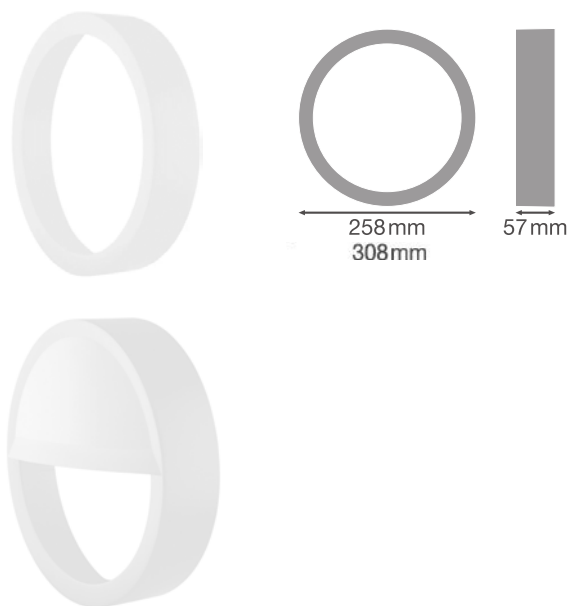

Produkt	EAN-nr.	EI-nr.
Surface Bulkhead Outdoor ring 250mm (10W) hvid	4058075399334	5649003117
Surface Bulkhead Outdoor ring 250mm (10W) sort	4058075399358	5649002998
Surface Bulkhead Outdoor ring 300mm (15W) hvid	4058075399372	5649003007
Surface Bulkhead Outdoor ring 300mm (15W) sort	4058075399396	5649003010
Surface Bulkhead Outdoor halvskaerm 250mm (10W) hvid	4058075375482	5649003023
Surface Bulkhead Outdoor halvskaerm 250mm (10W) sort	4058075375505	5649003036
Surface Bulkhead Outdoor halvskaerm 300mm (15W) hvid	4058075375529	5649003049
Surface Bulkhead Outdoor halvskaerm 300mm (15W) sort	4058075375543	5649003052