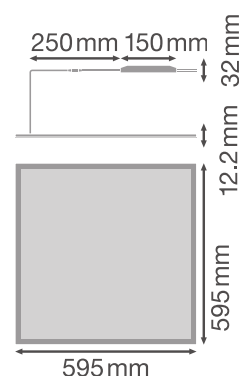

Produkt	EAN-nr.	El-nr.	K	LM	LM/W	CRI	°	IK
Panel Performance Hygiejne 600x600mm 36W	4058075149489	5642004825	3.000	4.320	120	>80	120°	IK03
Panel Performance Hygiejne 600x600mm 36W	4058075149502	5642004838	4.000	4.320	120	>80	120°	IK03