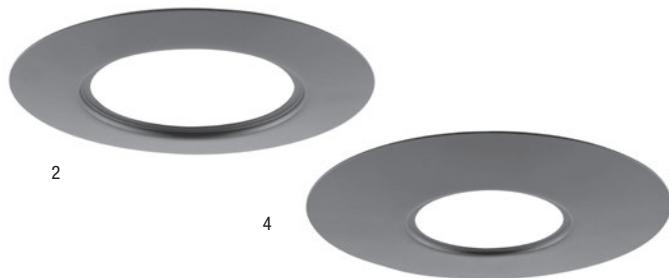

SPOT TILBEHØR

Produkt	EAN-nr.	EI-nr.	No.
Spot ring 133mm hvid	4099854013355	5642015209	1
Spot ring 133mm sort	4099854013386	5642014064	2
Spot ring 180mm hvid	4099854013416	5642015212	3
Spot ring 180mm sort	4099854013447	5642015186	4
Spot holder Air Fix/Adjust	4099854013478	5642014080	5
Spot Connector 3p boks	4099854013508	5642014093	6