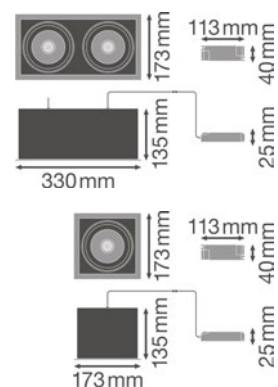

Udskæring	Indbygningshøjde
1x30W	164mm	164mm
2x30W	320mm	320mm

Produkt	EAN-nr.	EI-nr.	K	LM	LM/W	CRI	△	IK
Spot Multi 1x30W sort/hvid	4058075113923	5642004744	3.000	2.700	90	>80	38°	IK03
Spot Multi 1x30W sort/hvid	4058075113947	5642004757	4.000	2.700	90	>80	38°	IK03
Spot Multi 2x30W sort/hvid	4058075113961	5642004760	3.000	5.400	90	>80	38°	IK03
Spot Multi 2x30W sort/hvid	4058075113985	5642004773	4.000	5.400	90	>80	38°	IK03
Spot Square kipbar 8W sort/hvid	4058075114043	5642004809	3.000	650	90	>80	36°	IK03
Spot Square kipbar 8W sort/hvid	4058075114067	5642004812	4.000	650	90	>80	36°	IK03
Spot Kit Ajdust 8,3W GU10 Ra90 sort/hvid	4058075607415	5642015306	3.000	575	69	90	36°	IK02
Spot Kit Ajdust 8,3W GU10 Ra90 sort/hvid	4058075607439	5642015319	4.000	575	69	90	36°	IK02