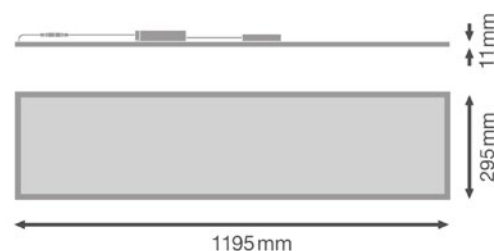

Produkt	EAN-nr.	El-nr.	K	LM	LM/W	CRI	°	IK
Panel Comfort Power Select 300x1200mm 33W	4099854002731	5642014569	3.000	4.320	130	>80	110°	IK02
Panel Comfort Power Select 300x1200mm 33W	4099854003981	5642014572	4.000	4.320	130	>80	110°	IK02
Panel Comfort Power Select 300x1200mm 33W UGR19	4099854004087	5642014585	3.000	4.320	130	>80	90°	IK02
Panel Comfort Power Select 300x1200mm 33W UGR19	4099854004100	5642014598	4.000	4.320	130	>80	90°	IK02
Panel Comfort DALI 4320lm 300x1200mm 33W/830	4099854004001	5642014608	3.000	4.320	130	>80	110°	IK02
Panel Comfort DALI 4320lm 300x1200mm 33W/840	4099854004049	5642014611	4.000	4.320	130	>80	110°	IK02
Panel Comfort DALI 4320lm 300x1200mm 33W/830 UGR19	4099854004124	5642014624	3.000	4.320	130	>80	90°	IK02
Panel Comfort DALI 4320lm 300x1200mm 33W/840 UGR19	4099854004162	5642014637	4.000	4.320	130	>80	90°	IK02