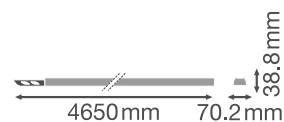

Produkt	EAN-nr.	EI-nr.
TruSys Flex grundmodul 1500mm 5x2,5mm² hvid	4058075781672	5642013366
TruSys Flex grundmodul slutstykke 1500mm 5x2,5mm² hvid	4058075781733	5642013379
TruSys Flex grundmodul 1500mm 8x2,5mm² hvid	4058075781696	5642013382
TruSys Flex grundmodul slutstykke 1500 mm 8x2,5mm² hvid	4058075781719	5642013395
TruSys Flex grundmodul 3000mm 5x2,5mm² hvid	4058075781757	5642013405
TruSys Flex grundmodul 3000mm 8x2,5mm² hvid	4058075781771	5642013418
TruSys Flex grundmodul 4500mm 5x2,5mm² hvid	4058075793156	5642013421
TruSys Flex grundmodul 4500mm 8x2,5mm² hvid	4058075793170	5642013434