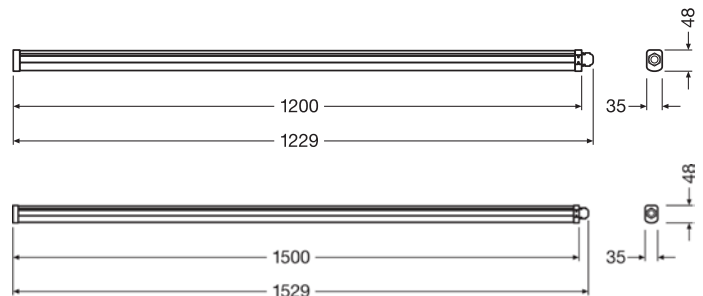

PRODUKTEGENSKABER

Damp Proof Slim Value er et prisvenligt, robust industriarmatur, der med sin slanke udformning har en meget lav monteringsdybde. Beslaget kan flyttes, hvilket gør at allerede eksisterende skruehuller kan genbruges. Det kommer med værktøjsfri elektrisk forbindelse takket være fjederterminal. Nem adgang til de elektriske terminaler via endestykker med drejnings- og låsemekanisme. Velegnet til industri, lager, parkeringspladser, fodgængertuneller, værksteder, workshops og samlebånd.

- Ensartet distribueret lys
- Nem installation, kræver ingen værktøj
- Meget lav monteringshøjde takket være den flade profil på armaturhuset
- Højt lysudbytte: Op til 110 lm/w
- Spredningsvinkel: 120°
- IP65
- IK08
- Klemmer i rustfrit stål
- Monteringstilbehør medfølger (nedhængningskit, tyverisikringskit)
- Levetid: 30.000 timer (L70/B50)