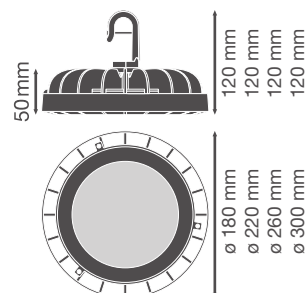

HIGH BAY COMPACT

PRODUKTEGENSKABER

High Bay Compact er det oplagte belysningsarmatur til lagerhaller og lignende områder med loftshøjder fra 4 meter og derover, og hvor der ønskes en god økonomisk løsning. Armaturet findes i lumenpakker fra 10.000-27.000 lumen med 110° spredning (80° med reflektor) samt IP65 kapslingsklasse. Armaturhuset er lavet i aluminium med en højkvalitets linse i polykarbonat.

- Kompakt, let design: Optimeret vægt og størrelse, integreret driver
- IP65
- IK06
- Højt lysudbytte: På 120 lm/w
- Sort aluminiumshus, hærdet glascover
- Levetid (L70/B50): Op til 50.000 timer
- Energiefterbesparelser på op til 60% ift. traditionelle high bay-armaturer

Produkt	EAN-nr.	EI-nr.	K	LM	LM/w	CRI	°	IK
High Bay Compact 83W	4058075708174	5641001175	4.000	10.000	120	>80	110°	IK06
High Bay Compact 83W	4058075708211	5641001227	6.500	10.000	120	>80	110°	IK06
High Bay Compact 133W	4058075708181	5641001188	4.000	16.000	120	>80	110°	IK06
High Bay Compact 166W	4058075708198	5641001191	4.000	20.000	120	>80	110°	IK06
High Bay Compact 166W	4058075708228	5641001230	6.500	20.000	120	>80	110°	IK06
High Bay Compact 225W	4058075708204	5641001201	4.000	27.000	120	>80	110°	IK06
High Bay Compact monteringsbeslag alu 83W	4058075715271	5641001256						
High Bay Compact monteringsbeslag alu 133W	4058075715295	5649003654						
High Bay Compact monteringsbeslag alu 166W	4058075715318	5649003667						
High Bay Compact monteringsbeslag alu 225W	4058075715332	5649003670						
High Bay Compact reflektor alu 83W 2 stk.	4058075715233	5649003612					80°	
High Bay Compact reflektor alu 133W 2 stk.	4058075715240	5649003625					80°	
High Bay Compact reflektor alu 166W 2 stk.	4058075715257	5649003638					80°	
High Bay Compact reflektor alu 225W 2 stk.	4058075715264	5649003641					80°