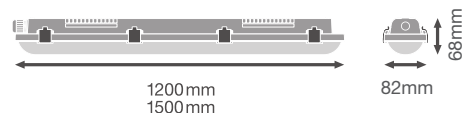

Produkt	EAN-nr.	EI-nr.	K	LM	LM/W	CRI	°	IK
Damp Proof Performance 1200mm 18W	4058075541047	5642009985	4.000	2.400	133	>80	110°	IK08
Damp Proof Performance 1200mm 18W	4058075541061	5642009998	6.500	2.400	133	>80	110°	IK08
Damp Proof Performance 1200mm 32W	4058075541085	5642010000	3.000	4.000	125	>80	110°	IK08
Damp Proof Performance 1200mm 32W	4058075541108	5642010563	4.000	4.400	138	>80	110°	IK08
Damp Proof Performance 1200mm 32W	4058075541122	5642010013	6.500	4.400	138	>80	110°	IK08
Damp Proof Performance 1500mm 26W	4058075541146	5642010026	4.000	3.500	135	>80	110°	IK08
Damp Proof Performance 1500mm 26W	4058075541160	5642010039	6.500	3.500	135	>80	110°	IK08
Damp Proof Performance 1500mm 46W	4058075541184	5642010042	3.000	5.750	125	>80	110°	IK08
Damp Proof Performance 1500mm 46W	4058075541207	5642010550	4.000	6.400	139	>80	110°	IK08
Damp Proof Performance 1500mm 46W	4058075541221	5642010055	6.500	6.400	139	>80	110°	IK08
Damp Proof Performance 1500mm 58W	4058075541245	5642010068	4.000	8.000	135	>80	110°	IK08
Damp Proof Performance 1500mm 58W	4058075541269	5642010071	6.500	8.000	135	>80	110°	IK08
Damp Proof Performance 1500mm 81W	4058075541283	5642010084	4.000	11.000	136	>80	110°	IK08
Damp Proof Performance 1500mm 81W	4058075541306	5642010097	6.500	11.000	136	>80	110°	IK08
Damp Proof Performance 1200mm 32W	4058075541924	5642010107	4.000	4.400	138	>80	110°	IK08
Damp Proof Performance 1500mm 46W	4058075541948	5642010110	4.000	6.400	139	>80	110°	IK08