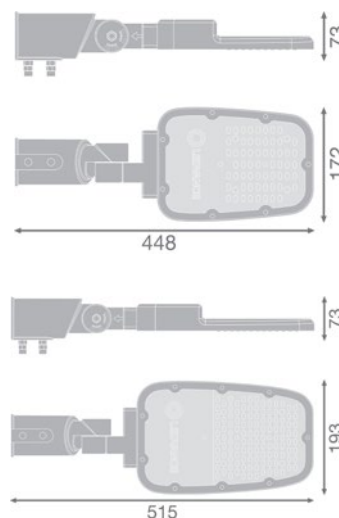

Produkt	EAN-nr.	El-nr.	K	LM	LM/W	CRI	°	IK
Streetlight Area S 30W Ø48-60 (ekstra bredstrålende) grå	4058075725256	5647002644	2.700	3.900	130	70	58°x160°	IK08
Streetlight Area S 30W Ø48-60 (ekstra bredstrålende) grå	4058075725270	5642014323	3.000	3.900	130	70	58°x160°	IK08
Streetlight Area S 30W Ø48-60 (ekstra bredstrålende) grå	4058075725294	5647002657	4.000	4.050	135	70	58°x160°	IK08
Streetlight Area S 30W Ø48-60 (ekstra bredstrålende) grå	4058075725317	5647002660	6.500	4.050	135	70	58°x160°	IK08
Streetlight Area S 45W Ø48-60 (ekstra bredstrålende) grå	4058075725331	5647002673	2.700	5.850	130	70	58°x160°	IK08
Streetlight Area S 45W Ø48-60 (ekstra bredstrålende) grå	4058075725355	5647002686	3.000	5.850	130	70	58°x160°	IK08
Streetlight Area S 45W Ø48-60 (ekstra bredstrålende) grå	4058075725379	5647002699	4.000	6.075	135	70	58°x160°	IK08
Streetlight Area S 45W Ø48-60 (ekstra bredstrålende) grå	4058075725393	5647002709	6.500	6.075	135	70	58°x160°	IK08
Streetlight Area M 65W Ø48-60 (ekstra bredstrålende) grå	4058075725416	5647002712	2.700	8.450	130	70	58°x160°	IK08
Streetlight Area M 65W Ø48-60 (ekstra bredstrålende) grå	4058075725430	5647002725	3.000	8.450	130	70	58°x160°	IK08
Streetlight Area M 65W Ø48-60 (ekstra bredstrålende) grå	4058075725454	5647002738	4.000	8.775	135	70	58°x160°	IK08
Streetlight Area M 65W Ø48-60 (ekstra bredstrålende) grå	4058075725478	5647002741	6.500	8.775	135	70	58°x160°	IK08