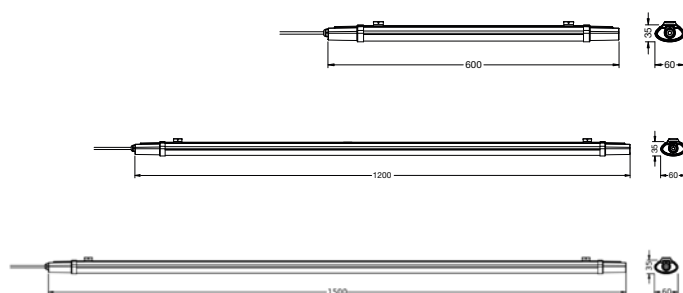

PRODUKTEGENSKABER

Damp Proof Slim Eco er et robust og prisvenligt industriarmatur i god kvalitet, som er velegnet til industri, lager, parkeringspladser, værksteder og fodgængertuneller. Armaturet er nemt at installere med de medfølgende monteringsbeslag, som armaturet nemt klikkes på efterfølgende. Det er muligt at indføre kabler i begge ender af armaturet samt bagfra.

- Nem installation, kræver ingen værktøj
- Højt lysudbytte: Op til 120 lm/w
- Spredningsvinkel: 110°
- IP65
- IK06
- Monteringsclips i rustfrit stål
- Monteringsstilbehør medfølger (nedhængningskit, tyverisikringskit)
- Levetid: 50.000 timer (L70/B50)