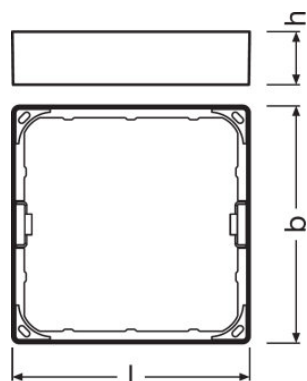

### PRODUKTEGENSKABER

- Lav monteringsdybde
- Robust hus i polykarbonat
- Monteringstilbehør inkluderet

TEKNISKE DATA

| Produktbeskrivelse      | Dimensioner |          |         |             | Farver & materialer |
|-------------------------|-------------|----------|---------|-------------|---------------------|
|                         | Længde      | Bredde   | Højde   | Produktvægt | Produktfarve        |
| DL SLIM FRAME SQ 105 WT | 121,0 mm    | 121,0 mm | 54,0 mm | 48,00 g     | Hvid                |
| DL SLIM FRAME SQ 155 WT | 170,0 mm    | 170,0 mm | 38,0 mm | 68,00 g     | Hvid                |
| DL SLIM FRAME SQ 210 WT | 225,0 mm    | 225,0 mm | 38,0 mm | 90,00 g     | Hvid                |

DL SLIM FRAME SQ 105 WT

DL SLIM FRAME SQ 155 WT

DL SLIM FRAME SQ 210 WT

APPLIKATIONS RÅD

For mere detaljeret information og grafikker venligst se produktdatablad

LOGISTIK DATA

| Produktkode   | Produktbeskrivelse      | Pakningsstørrelse (antal/enhed) | Dimensioner (længde x bredde x højde) | Volumen              | Bruttovægt |
|---------------|-------------------------|---------------------------------|---------------------------------------|----------------------|------------|
| 4058075079397 | DL SLIM FRAME SQ 105 WT | Shipping carton box<br>6        | 380 mm x 140 mm x 150 mm              | 7.98 dm <sup>3</sup> | 696,00 g   |

| Produktkode   | Produktbeskrivelse      | Pakningsstørrelse (antal/enhed) | Dimensioner (længde x bredde x højde) | Volumen               | Bruttovægt |
|---------------|-------------------------|---------------------------------|---------------------------------------|-----------------------|------------|
| 4058075079410 | DL SLIM FRAME SQ 155 WT | Shipping carton box<br>6        | 280 mm x 190 mm x 200 mm              | 10.64 dm <sup>3</sup> | 902,00 g   |
| 4058075079434 | DL SLIM FRAME SQ 210 WT | Shipping carton box<br>6        | 280 mm x 245 mm x 255 mm              | 17.49 dm <sup>3</sup> | 1360,00 g  |