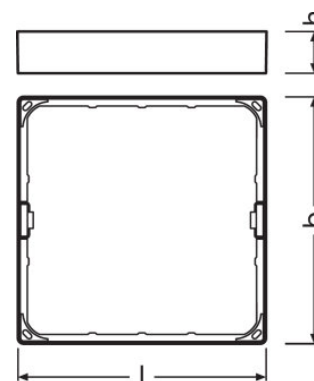

### PRODUKTEGENSKABER

- Lav monteringsdybde
- Robust hus i polykarbonat
- Monteringstilbehør inkluderet

TEKNISKE DATA

| Produktbeskrivelse      | Dimensioner |          |         |             | Farver & materialer |
|-------------------------|-------------|----------|---------|-------------|---------------------|
|                         | Længde      | Bredde   | Højde   | Produktvægt | Produktfarve        |
| DL SLIM FRAME SQ 105 WT | 121,0 mm    | 121,0 mm | 54,0 mm | 48,00 g     | Hvid                |
| DL SLIM FRAME SQ 155 WT | 170,0 mm    | 170,0 mm | 38,0 mm | 68,00 g     | Hvid                |
| DL SLIM FRAME SQ 210 WT | 225,0 mm    | 225,0 mm | 38,0 mm | 90,00 g     | Hvid                |

DL SLIM FRAME SQ 105 WT

DL SLIM FRAME SQ 155 WT

DL SLIM FRAME SQ 210 WT

APPLIKATIONS RÅD

For mere detaljeret information og grafikker venligst se produktdatablad

LOGISTIK DATA

| Produktkode   | Produktbeskrivelse      | Pakningsstørrelse (antal/enhed) | Dimensioner (længde x bredde x højde) | Volumen              | Bruttovægt |
|---------------|-------------------------|---------------------------------|---------------------------------------|----------------------|------------|
| 4058075079397 | DL SLIM FRAME SQ 105 WT | Shipping carton box<br>6        | 380 mm x 140 mm x 150 mm              | 7.98 dm <sup>3</sup> | 696,00 g   |

| Produktkode   | Produktbeskrivelse      | Pakningsstørrelse (antal/enhed) | Dimensioner (længde x bredde x højde) | Volumen               | Bruttovægt |
|---------------|-------------------------|---------------------------------|---------------------------------------|-----------------------|------------|
| 4058075079410 | DL SLIM FRAME SQ 155 WT | Shipping carton box<br>6        | 280 mm x 190 mm x 200 mm              | 10.64 dm <sup>3</sup> | 902,00 g   |
| 4058075079434 | DL SLIM FRAME SQ 210 WT | Shipping carton box<br>6        | 280 mm x 245 mm x 255 mm              | 17.49 dm <sup>3</sup> | 1360,00 g  |