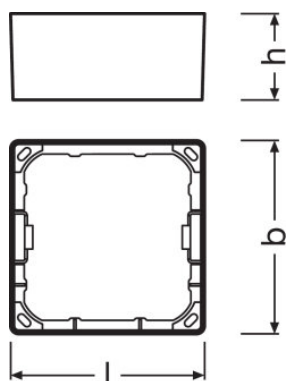

### PRODUKTEGENSKABER

- Lav monteringsdybde
- Robust hus i polykarbonat
- Monteringstilbehør inkluderet

TEKNISKE DATA

| Produktbeskrivelse      | Dimensioner |          |         |             | Farver & materialer |
|-------------------------|-------------|----------|---------|-------------|---------------------|
|                         | Længde      | Bredde   | Højde   | Produktvægt | Produktfarve        |
| DL SLIM FRAME SQ 105 WT | 121,0 mm    | 121,0 mm | 54,0 mm | 48,00 g     | Hvid                |
| DL SLIM FRAME SQ 155 WT | 170,0 mm    | 170,0 mm | 38,0 mm | 68,00 g     | Hvid                |
| DL SLIM FRAME SQ 210 WT | 225,0 mm    | 225,0 mm | 38,0 mm | 90,00 g     | Hvid                |

DL SLIM FRAME SQ 105 WT

DL SLIM FRAME SQ 155 WT

DL SLIM FRAME SQ 210 WT

APPLIKATIONS RÅD

For mere detaljeret information og grafikker venligst se produktdatablad

LOGISTIK DATA

| Produktkode   | Produktbeskrivelse      | Pakningsstørrelse (antal/enhed) | Dimensioner (længde x bredde x højde) | Volumen              | Bruttovægt |
|---------------|-------------------------|---------------------------------|---------------------------------------|----------------------|------------|
| 4058075079397 | DL SLIM FRAME SQ 105 WT | Shipping carton box<br>6        | 380 mm x 140 mm x 150 mm              | 7.98 dm <sup>3</sup> | 696,00 g   |

| Produktkode   | Produktbeskrivelse      | Pakningsstørrelse (antal/enhed) | Dimensioner (længde x bredde x højde) | Volumen               | Bruttovægt |
|---------------|-------------------------|---------------------------------|---------------------------------------|-----------------------|------------|
| 4058075079410 | DL SLIM FRAME SQ 155 WT | Shipping carton box<br>6        | 280 mm x 190 mm x 200 mm              | 10.64 dm <sup>3</sup> | 902,00 g   |
| 4058075079434 | DL SLIM FRAME SQ 210 WT | Shipping carton box<br>6        | 280 mm x 245 mm x 255 mm              | 17.49 dm <sup>3</sup> | 1360,00 g  |