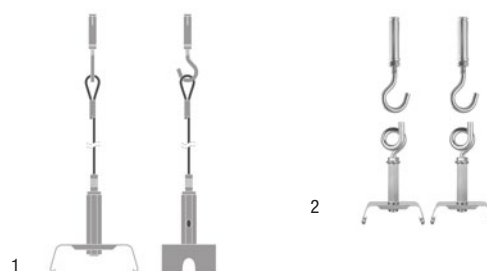

TRUSYS FLEX TILBEHØR

Produkt	EAN-nr.	EI-nr.	No.
TruSys Flex nedhængningwirekit (justérbart - max. 3m) pose m/2 stk.	4058075781795	5642013447	1
TruSys Flex nedhængningsbeslag inkl. 2 kroge pose m/2 stk.	4058075781818	5642013450	2
TruSys Flex blændestykke 1500mm	4058118270828	5642013463	3
TruSys Flex endestykke pose m/2 stk.	4058075781856	5642013476	4
TruSys Flex endestykke lav pose m/2 stk.	4058075781870	5642013489	5
TruSys Flex påbygningsbeslag pose m/2 stk.	4058075781894	5642013492	6
TruSys Flex beslag til gitterloft pose m/2 stk.	4058075781917	5642013502	7
TruSys Flex tilslutningsstykke 5P	4058075781931	5642013515	8
TruSys Flex tilslutningsstykke 8P	4058075781955	5642013528	9
TruSys Flex Feed in box 5P hvid	4058075781979	5642013531	10
TruSys Flex Feed in box 8P hvid	4058075781993	5642013544	11
TruSys Flex Feed out box 5P hvid	4058075782013	5642013557	12
TruSys Flex Feed out box 8P hvid	4058075782037	5642013560	12
TruSys Flex skinnespot adapter 1500mm hvid	4058075782051	5642013573	13