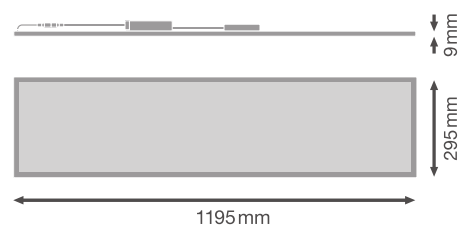

Produkt	EAN-nr.	EI-nr.	K	LM	LM/w	CRI	θ	IK
Panel Compact 300x1200mm 35W UGR19 Ra90	4099854017285	5642014815	4.000	3.640	104	>90	90°	IK02
Panel Compact 300x1200mm 33W	4099854017162	5642014792	4.000	3.630	110	>80	120°	IK02
Panel Compact 300x1200mm 33W UGR19	4099854017209	5642014802	4.000	3.630	110	>80	90°	IK02
Panel Compact DALI 300x1200mm 35W UGR19 Ra90	4099854017520	5642014844	4.000	3.640	104	>90	90°	IK02
Panel Compact DALI 300x1200mm 33W	4099854017186	5642014828	4.000	3.630	110	>80	120°	IK02
Panel Compact DALI 300x1200mm 33W UGR19	4099854017247	5642014831	4.000	3.630	110	>80	90°	IK02