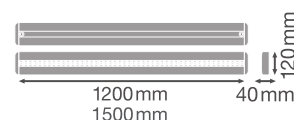

LINEAR INDIVILED DIRECT