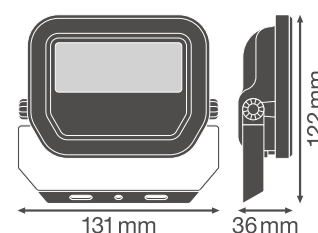

Sensor	LxBxH mm
10W	122x131x36
20W	144x156x42
30W	177x186x42
50W	206x218x46

Produkt	EAN-nr.	EI-nr.	K	LM	LM/W	CRI	°	IK
Floodlight Performance 50W sort	4058075421226	5640004047	3.000	5.500	110	≥80	100°x100°	IK07
Floodlight Performance 50W hvid	4058075421240	5640004050	3.000	5.500	110	≥80	100°x100°	IK07
Floodlight Performance 50W sort	4058075421264	5640004063	4.000	6.000	120	≥80	100°x100°	IK07
Floodlight Performance 50W hvid	4058075421288	5640004076	4.000	6.000	120	≥80	100°x100°	IK07
Floodlight Performance 50W sort	4058075421301	5640004089	6.500	6.000	120	≥80	100°x100°	IK07
Floodlight Performance 50W hvid	4058075421325	5640004092	6.500	6.000	120	≥80	100°x100°	IK07
Floodlight Performance 65W sort	4058075422445	5640004102	3.000	7.150	110	≥80	100°x100°	IK08
Floodlight Performance 65W sort	4058075422469	5640004115	4.000	8.000	123	≥80	100°x100°	IK08
Floodlight Performance 65W sort	4058075422483	5640004128	6.500	8.000	123	≥80	100°x100°	IK08
Floodlight Performance 80W sort	4058075422506	5640004131	3.000	8.800	110	≥80	100°x100°	IK08
Floodlight Performance 80W sort	4058075422520	5640004144	4.000	10.000	125	≥80	100°x100°	IK08
Floodlight Performance 80W sort	4058075422544	5640004157	6.500	10.000	125	≥80	100°x100°	IK08
Floodlight Performance 125W sort	4058075423695	5640004160	3.000	13.750	110	≥80	100°x100°	IK08
Floodlight Performance 125W sort	4058075423701	5640004173	4.000	15.000	120	≥80	100°x100°	IK08
Floodlight Performance 125W sort	4058075423718	5640004186	6.500	15.000	120	≥80	100°x100°	IK08
Floodlight Performance 165W sort	4058075423725	5640004199	3.000	18.150	110	≥80	100°x100°	IK08
Floodlight Performance 165W sort	4058075423732	5640004209	4.000	20.000	121	≥80	100°x100°	IK08
Floodlight Performance 165W sort	4058075423749	5640004212	6.500	20.000	121	≥80	100°x100°	IK08
Floodlight Performance 200W sort	4058075423756	5640004225	3.000	22.000	110	≥80	100°x100°	IK08
Floodlight Performance 200W sort	4058075423763	5640004238	4.000	25.000	125	≥80	100°x100°	IK08
Floodlight Performance 200W sort	4058075423770	5640004241	6.500	25.000	125	≥80	100°x100°	IK08