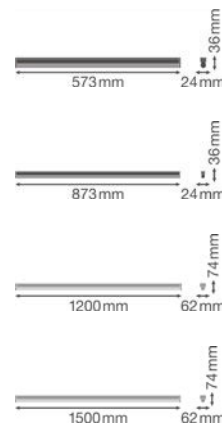

Længde	Bredde	Påbygningshøjde
10W	573mm	24mm	36mm
15W	873mm	24mm	36mm
20W	1173mm	24mm	36mm
25W	1473mm	24mm	36mm

Produkt	EAN-nr.	El-nr.	K	LM	LM/W	CRI	140°	IK
Linear Compact High Output 600mm 10W	4058075106277	5642003871	3.000	1.000	100	>80	140°	IK03
Linear Compact High Output 600mm 10W	4058075106291	5642003884	4.000	1.000	100	>80	140°	IK03
Linear Compact High Output 900mm 15W	4058075106239	5642004113	3.000	1.500	100	>80	140°	IK03
Linear Compact High Output 900mm 15W	4058075106253	5642004126	4.000	1.500	100	>80	140°	IK03
Linear Compact High Output 1200mm 20W	4058075106314	5642003897	3.000	2.000	100	>80	140°	IK03
Linear Compact High Output 1200mm 20W	4058075106338	5642003907	4.000	2.000	100	>80	140°	IK03
Linear Compact High Output 1500mm 25W	4058075106352	5642003923	3.000	2.500	100	>80	140°	IK03
Linear Compact High Output 1500mm 25W	4058075106376	5642003910	4.000	2.500	100	>80	140°	IK03