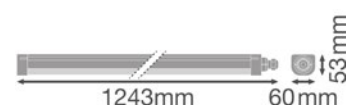

Produkt	EAN-nr.	EI-nr.	K	LM	LM/W	CRI	120°	IK
Damp Proof Compact 600mm 16W	4058075740853	5642012749	4.000	1.920	120	≥80	120°	IK08
Damp Proof Compact Power Select 1200mm 33W	4058075740877	5642012752	4.000	3.960	123	≥80	120°	IK08
Damp Proof Compact Power Select 1500mm 50W	4058075740891	5642012765	4.000	6.100	123	≥80	120°	IK08
Damp Proof Compact Power Select gennemfortrådet 1200mm 33W	4058075740914	5642012778	4.000	3.960	123	≥80	120°	IK08
Damp Proof Compact Power Select gennemfortrådet 1200mm 33W	4058075740952	5642012794	6.500	3.960	123	≥80	120°	IK08
Damp Proof Compact Power Select gennemfortrådet 1500mm 50W	4058075740938	5642012781	4.000	6.100	123	≥80	120°	IK08
Damp Proof Compact Power Select gennemfortrådet 1500mm 50W	4058075740976	5642012804	6.500	6.100	123	≥80	120°	IK08
Damp Proof Compact gennemfortrådet 1500mm 62W	4058075740990	5642012817	4.000	7.500	120	≥80	120°	IK08