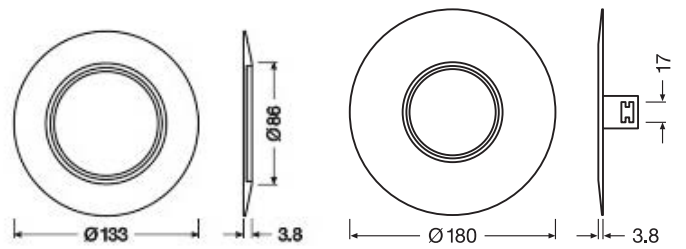

SPOT TILBEHØR

Produkt	EAN-nr.	EI-nr.	No.
Spot ring 133mm hvid	4099854013355	5642015209	1
Spot ring 133mm sort	4099854013386	5642014064	2
Spot ring 180mm hvid	4099854013416	5642015212	3
Spot ring 180mm sort	4099854013447	5642015186	4
Spot holder Air Fix/Adjust	4099854013478	5642014080	5
Spot Connector 3p boks	4099854013508	5642014093	6