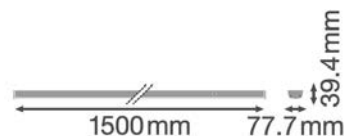

Produkt	EAN-nr.	El-nr.	K	LM	LM/W	CRI	IK	IK
TruSys Flex DALI 35W meget bredstrålende klar	4058075770799	5642013007	4.000	5.700	175	≥80	120°	IK04
TruSys Flex DALI 35W bredstrålende klar	4058075770812	5642013010	4.000	5.800	175	≥80	90°	IK04
TruSys Flex DALI 35W bredstrålende opal	4058075770898	5642013023	4.000	5.600	167	≥80	90°	IK04
TruSys Flex DALI 35W smalstrålende klar	4058075770836	5642013036	4.000	5.800	175	≥80	60°	IK04
TruSys Flex DALI 35W meget smalstrålende klar	4058075770850	5642013052	4.000	5.800	175	≥80	30°	IK04
TruSys Flex DALI 35W dobbelt symmetrisk klar	4058075770874	5642013049	4.000	5.700	175	≥80	2x30°	IK04
TruSys Flex DALI 50W meget bredstrålende klar	4058075770911	5642013065	4.000	8.600	175	≥80	120°	IK04
TruSys Flex DALI 50W bredstrålende klar	4058075770935	5642013078	4.000	8.600	175	≥80	90°	IK04
TruSys Flex DALI 50W bredstrålende opal	4058075771031	5642013081	4.000	8.300	167	≥80	90°	IK04
TruSys Flex DALI 50W smalstrålende klar	4058075770959	5642013094	4.000	8.600	175	≥80	60°	IK04
TruSys Flex DALI 50W meget smalstrålende klar	4058075770973	5642013104	4.000	8.600	175	≥80	30°	IK04
TruSys Flex DALI 50W dobbelt symmetrisk klar	4058075770997	5642013117	4.000	8.600	175	≥80	2x30°	IK04
TruSys Flex DALI 70W meget bredstrålende klar	4058075771055	5642013120	4.000	12.100	175	≥80	120°	IK04
TruSys Flex DALI 70W bredstrålende klar	4058075771079	5642013133	4.000	12.100	175	≥80	90°	IK04
TruSys Flex DALI 70W bredstrålende opal	4058075771901	5642013146	4.000	11.700	167	≥80	90°	IK04
TruSys Flex DALI 70W smalstrålende klar	4058075771116	5642013159	4.000	12.100	175	≥80	60°	IK04
TruSys Flex DALI 70W meget smalstrålende klar	4058075771130	5642013162	4.000	12.100	175	≥80	30°	IK04
TruSys Flex DALI 70W dobbelt symmetrisk klar	4058075771154	5642013175	4.000	12.100	175	≥80	2x30°	IK04