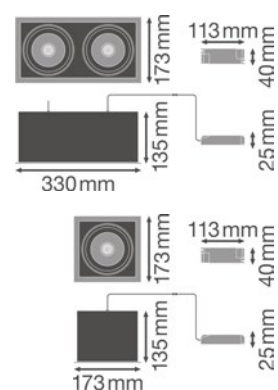

Udskæring	Indbygningshøjde
1x30W	164mm	164mm
2x30W	320mm	320mm

Produkt	EAN-nr.	EI-nr.	K	LM	LM/W	CRI	Δ	IK
Spot Multi 1x30W sort/hvid	4058075113923	5642004744	3.000	2.700	90	>80	38°	IK03
Spot Multi 1x30W sort/hvid	4058075113947	5642004757	4.000	2.700	90	>80	38°	IK03
Spot Multi 2x30W sort/hvid	4058075113961	5642004760	3.000	5.400	90	>80	38°	IK03
Spot Multi 2x30W sort/hvid	4058075113985	5642004773	4.000	5.400	90	>80	38°	IK03
Spot Square kipbar 8W sort/hvid	4058075114043	5642004809	3.000	650	90	>80	36°	IK03
Spot Square kipbar 8W sort/hvid	4058075114067	5642004812	4.000	650	90	>80	36°	IK03
Spot Kit Ajdust 8,3W GU10 Ra90 sort/hvid	4058075607415	5642015306	3.000	575	69	90	36°	IK02
Spot Kit Ajdust 8,3W GU10 Ra90 sort/hvid	4058075607439	5642015319	4.000	575	69	90	36°	IK02