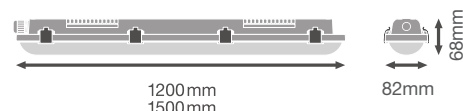

Produkt	EAN-nr.	EI-nr.	K	LM	LM/W	CRI	°	IK
Damp Proof Performance Emergency 1200mm 18W	4058075541320	5642010262	4.000	2.400	133	>80	110°	IK08
Damp Proof Performance Emergency 1200mm 18W	4058075541344	5642010275	6.500	2.400	133	>80	110°	IK08
Damp Proof Performance Emergency 1200mm 32W	4058075541368	5642010288	3.000	4.000	125	>80	110°	IK08
Damp Proof Performance Emergency 1200mm 32W	4058075541382	5642010291	4.000	4.400	138	>80	110°	IK08
Damp Proof Performance Emergency 1200mm 32W	4058075541405	5642010301	6.500	4.400	138	>80	110°	IK08
Damp Proof Performance Emergency 1500mm 26W	4058075541429	5642010314	4.000	3.500	135	>80	110°	IK08
Damp Proof Performance Emergency 1500mm 26W	4058075541443	5642010327	6.500	3.500	135	>80	110°	IK08
Damp Proof Performance Emergency 1500mm 46W	4058075541467	5642010330	3.000	5.750	125	>80	110°	IK08
Damp Proof Performance Emergency 1500mm 46W	4058075541481	5642010343	4.000	6.400	139	>80	110°	IK08
Damp Proof Performance Emergency 1500mm 46W	4058075541504	5642010356	6.500	6.400	139	>80	110°	IK08
Damp Proof Performance Emergency 1500mm 58W	4058075541528	5642010369	4.000	8.000	138	>80	110°	IK08
Damp Proof Performance Emergency 1500mm 58W	4058075541542	5642010372	6.500	8.000	138	>80	110°	IK08
Damp Proof Performance Emergency 1500mm 81W	4058075541566	5642010385	4.000	11.000	136	>80	110°	IK08
Damp Proof Performance Emergency 1500mm 81W	4058075541580	5642010398	6.500	11.000	136	>80	110°	IK08