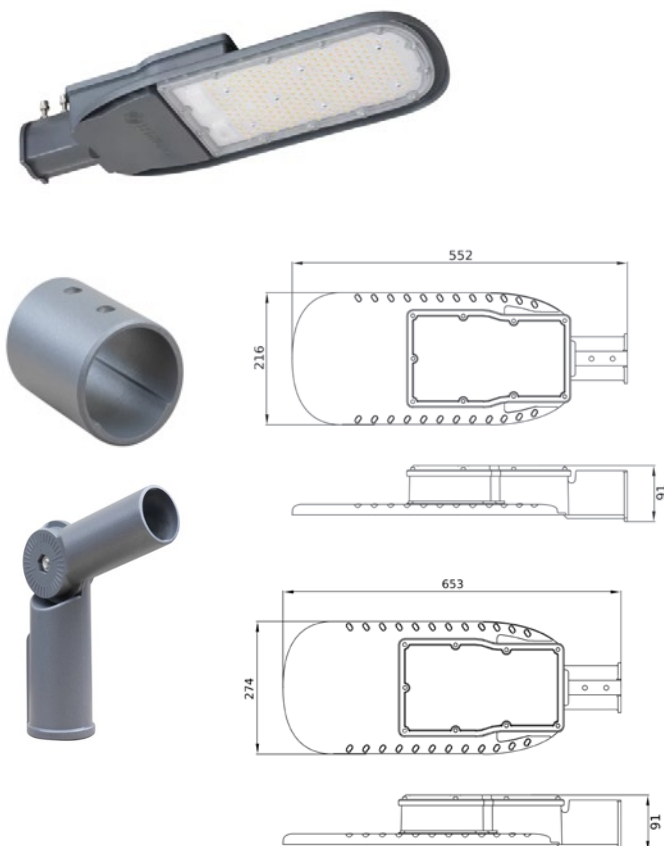

Produkt	EAN-nr.	EI-nr.	K	LM	LM/W	CRI	◡	IK
Area ECO 90W Ø48-60 10kV	4058075557710	5647002149	2.700	11.250	125	>80	150°x85°	IK08
Area ECO 90W Ø48-60 10kV	4058075557734	5647002152	3.000	11.250	125	>80	150°x85°	IK08
Area ECO 90W Ø48-60 10kV	4058075557758	5647002165	4.000	11.700	135	>80	150°x85°	IK08
Area ECO 90W Ø48-60 10kV	4058075557796	5647002178	6.500	12.150	135	>80	150°x85°	IK08
Area ECO 120W Ø48-60 10kV	4058075557819	5647002181	2.700	15.000	125	>80	150°x85°	IK08
Area ECO 120W Ø48-60 10kV	4058075557857	5647002194	3.000	15.000	125	>80	150°x85°	IK08
Area ECO 120W Ø48-60 10kV	4058075557871	5647002204	4.000	15.600	130	>80	150°x85°	IK08
Area ECO 120W Ø48-60 10kV	4058075557895	5647002217	6.500	16.200	135	>80	150°x85°	IK08
Area ECO 150W Ø48-60 10kV	4058075557918	5647002220	2.700	18.750	125	>80	150°x85°	IK08
Area ECO 150W Ø48-60 10kV	4058075557932	5647002233	3.000	18.750	125	>80	150°x85°	IK08
Area ECO 150W Ø48-60 10kV	4058075557956	5647002246	4.000	19.500	130	>80	150°x85°	IK08
Area ECO 150W Ø48-60 10kV	4058075557970	5647002259	6.500	20.250	135	>80	150°x85°	IK08
Area ECO 42/60mm reduktionsstykke	4058075557253	5649003418	2.700	18.750	125	80	150°x85°	IK08
Area ECO mastevinkel	4058075557277	5649003405	3.000	18.750	125	80	150°x85°	IK08