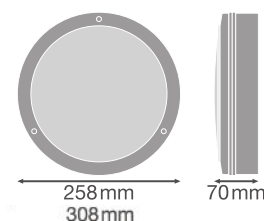

SURFACE BULKHEAD OUTDOOR EMERGENCY

PRODUKTEGENSKABER

Surface Bulkhead Outdoor Emergency er en robust plafond i flot og enkelt design. Armaturet leveres uden tilbehør, hvortil der vælges, om man ønsker en cirkulær afskærmning (Outdoor ring), en halvskaerm (Outdoor halvskaerm) eller om man vil benytte armaturet uden skaerm. Disse armaturer er Emergency med indbygget 3-timers back-up. Det enkle og flotte design betyder, at armaturet er oplagt til anvendelse både inden- og udendørs og er godkendt til fælles adgangsveje. Fås med eller uden sensor. Skaerm købes separat.

- Medfølgende for-fortrådet driver og batteri til nødbelysning forenkler ledningsføringen
- Problemfri integration af armaturer med nødbelysningsfunktionalitet sammen med generel belysning
- Nødbelysningsfunktion: Batteritid på 3 timer
- Batteri teknologi: LiFePO4
- IK10
- Fjederklemmer til værktøjsfri montering
- Gennemfortrådning er mulig
- IP65
- Monteringsskruer og dyvler medfølger.

Produkt	EAN-nr.	EI-nr.	K	LM	LM/W	CRI	120°	IK
Surface Bulkhead Outdoor Emergency 250mm 10W hvid	4058075647305	5643002224	3.000	800	80	>80	120°	IK10
Surface Bulkhead Outdoor Emergency 250mm 10W hvid	4058075647329	5643002237	4.000	800	80	>80	120°	IK10
Surface Bulkhead Outdoor Emergency 250mm 10W hvid	4058075647343	5643002240	3.000	800	80	>80	120°	IK10
Surface Bulkhead Outdoor Emergency 250mm 10W sort	4058075647367	5643002253	4.000	800	80	>80	120°	IK10
Surface Bulkhead Outdoor Emergency 300mm 15W hvid	4058075647626	5643002389	3.000	1.400	93	>80	120°	IK10
Surface Bulkhead Outdoor Emergency 300mm 15W hvid	4058075647640	5643002392	4.000	1.400	93	>80	120°	IK10
Surface Bulkhead Outdoor Emergency 300mm 15W sort	4058075647664	5643002402	3.000	1.400	93	>80	120°	IK10
Surface Bulkhead Outdoor Emergency 300mm 15W sort	4058075647688	5643002415	4.000	1.400	93	>80	120°	IK10
Surface Bulkhead Outdoor Emergency Sensor 250mm 10W hvid	4058075647381	5643002266	3.000	800	80	>80	120°	IK10
Surface Bulkhead Outdoor Emergency Sensor 250mm 10W hvid	4058075647404	5643002279	4.000	800	80	>80	120°	IK10
Surface Bulkhead Outdoor Emergency Sensor 250mm 10W sort	4058075647428	5643002282	3.000	800	80	>80	120°	IK10
Surface Bulkhead Outdoor Emergency Sensor 250mm 10W sort	4058075647442	5643002295	4.000	800	80	>80	120°	IK10
Surface Bulkhead Outdoor Emergency Sensor 300mm 15W hvid	4058075647701	5643002428	3.000	1.400	93	>80	120°	IK10
Surface Bulkhead Outdoor Emergency Sensor 300mm 15W hvid	4058075647725	5643002431	4.000	1.400	93	>80	120°	IK10
Surface Bulkhead Outdoor Emergency Sensor 300mm 15W sort	4058075647749	5643002444	3.000	1.400	93	>80	120°	IK10
Surface Bulkhead Outdoor Emergency Sensor 300mm 15W sort	4058075647763	5643002457	4.000	1.400	93	>80	120°	IK10