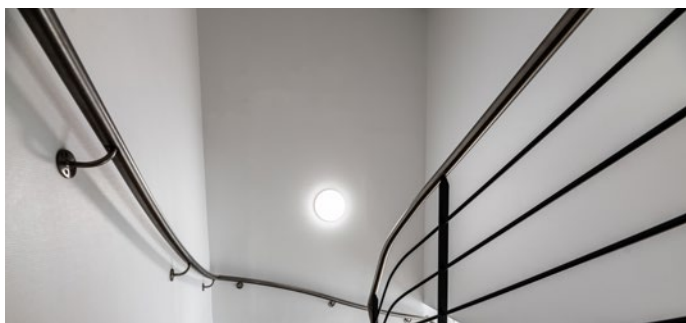

SURFACE BULKHEAD OUTDOOR TILBEHØR

PRODUKTEGENSKABER

Skærme til Surface Bulkhead Outdoor-armaturer. Fås i sort eller hvid og som ring eller halvskaerm.

- Æstetisk og funktionelt design