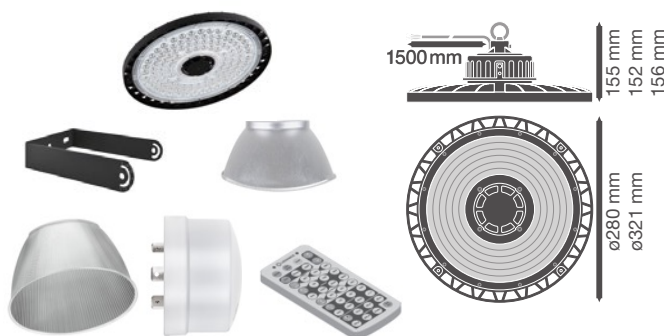

PRODUKTEGENSKABER

High Bay Performance kombinerer den nyeste teknologi på markedet med et design, som gør monteringen nem og smertefri. Højlofts-armaturerne er anvendelige ved loftshøjder over 5 meter og optikkerne er designet, så der garanteres en lav blænding på $UGR \leq 25$ ved brug af 70° armaturer og $UGR \leq 22$ i kombination med reflektor. **BEMÆRK:** Varianterne med integreret bevægelsessensor leveres med to 1-10 V ledninger. Det er derfor muligt at benytte denne type i 1-10 V installationer. 1-10 V forsyningen virker dog ikke i kombination med bevægelsessensoren, hvorfor denne skal frakobles.

- Høj effektivitet på op til 150 lm/w
- Lang levetid på 50.000 timer (L80/B10)
- Fås med bevægelsessensor og i DALI-varianter
- Testet af uvildig 3. part (ENEC-godkendt)