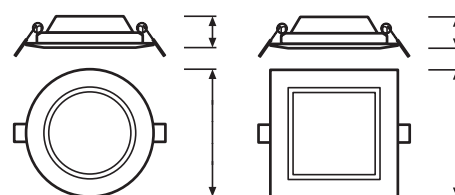

Udskæring	Indbygningshøjde
6W	105mm	30mm
12W	155mm	30mm
18W	210mm	30mm

Produkt	EAN-nr.	EI-nr.	K	LM	LM/W	CRI	120°	IK
Downlight Slim Round 105mm 6W	4058075078970	5642004362	3.000	420	70	>80	120°	IK03
Downlight Slim Round 105mm 6W	4058075078994	5642004375	4.000	430	70	>80	120°	IK03
Downlight Slim Round 105mm 6W	4058075079014	5642004388	6.500	430	70	>80	120°	IK03
Downlight Slim Round 155mm 12W	4058075079038	5642004391	3.000	1.020	85	>80	120°	IK03
Downlight Slim Round 155mm 12W	4058075079052	5642004401	4.000	1.020	85	>80	120°	IK03
Downlight Slim Round 155mm 12W	4058075079076	5642004414	6.500	1.020	85	>80	120°	IK03
Downlight Slim Round 210mm 18W	4058075079090	5642004427	3.000	1.530	85	>80	120°	IK03
Downlight Slim Round 210mm 18W	4058075079113	5642004430	4.000	1.530	85	>80	120°	IK03
Downlight Slim Round 210mm 18W	4058075079137	5642004443	6.500	1.530	85	>80	120°	IK03
Downlight Slim Round ramme 105mm	4058075079151	5649002451						
Downlight Slim Round ramme 210mm	4058075079199	5649002477						
Downlight Slim Round ramme 155mm	4058075079175	5649002464						
Downlight Slim Square 105mm 6W	4058075079212	5642004456	3.000	420	70	>80	120°	IK03
Downlight Slim Square 105mm 6W	4058075079236	5642004469	4.000	430	70	>80	120°	IK03
Downlight Slim Square 105mm 6W	4058075079250	5642004472	6.500	430	70	>80	120°	IK03
Downlight Slim Square 155mm 12W	4058075079274	5642004485	3.000	1.020	85	>80	120°	IK03
Downlight Slim Square 155mm 12W	4058075079298	5642004498	4.000	1.020	85	>80	120°	IK03
Downlight Slim Square 155mm 12W	4058075079311	5642004508	6.500	1.020	85	>80	120°	IK03
Downlight Slim Square 210mm 18W	4058075079335	5642004511	3.000	1.530	85	>80	120°	IK03
Downlight Slim Square 210mm 18W	4058075079359	5642004524	4.000	1.530	85	>80	120°	IK03
Downlight Slim Square 210mm 18W	4058075079373	5642004537	6.500	1.530	85	>80	120°	IK03
Downlight Slim Square ramme 105mm	4058075079397	5649002480						
Downlight Slim Square ramme 155mm	4058075079410	5649002493						
Downlight Slim Square ramme 210mm	4058075079434	5649002503