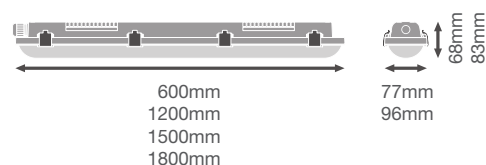

- Nem installation, kræver ingen værktøj
- Højt lysudbytte: Op til 120 lm/w
- Spredningsvinkel: 115°
- IP65
- Klemmer i rustfrit stål med sikkerhedsskruer medfølger
- Monteringstilbehør medfølger (nedhængningskit, tyverisikringskit)
- Levetid: 50.000 timer (L70/B50)
- IK08