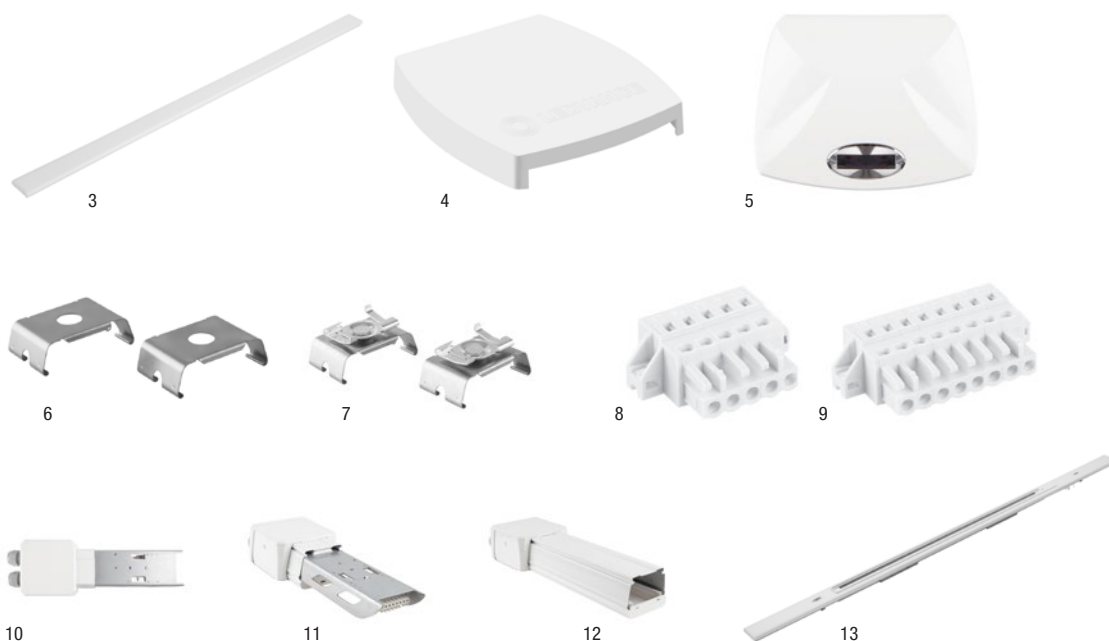

TRUSYS FLEX TILBEHØR

Produkt	EAN-nr.	EI-nr.	No.
TruSys Flex nedhængningwirekit (justérbart - max. 3m) pose m/2 stk.	4058075781795	5642013447	1
TruSys Flex nedhængningsbeslag inkl. 2 kroge pose m/2 stk.	4058075781818	5642013450	2
TruSys Flex blændestykke 1500mm	4058118270828	5642013463	3
TruSys Flex endestykke pose m/2 stk.	4058075781856	5642013476	4
TruSys Flex endestykke lav pose m/2 stk.	4058075781870	5642013489	5
TruSys Flex påbygningsbeslag pose m/2 stk.	4058075781894	5642013492	6
TruSys Flex beslag til gitterloft pose m/2 stk.	4058075781917	5642013502	7
TruSys Flex tilslutningsstykke 5P	4058075781931	5642013515	8
TruSys Flex tilslutningsstykke 8P	4058075781955	5642013528	9
TruSys Flex Feed in box 5P hvid	4058075781979	5642013531	10
TruSys Flex Feed in box 8P hvid	4058075781993	5642013544	11
TruSys Flex Feed out box 5P hvid	4058075782013	5642013557	12
TruSys Flex Feed out box 8P hvid	4058075782037	5642013560	12
TruSys Flex skinnespot adapter 1500mm hvid	4058075782051	5642013573	13