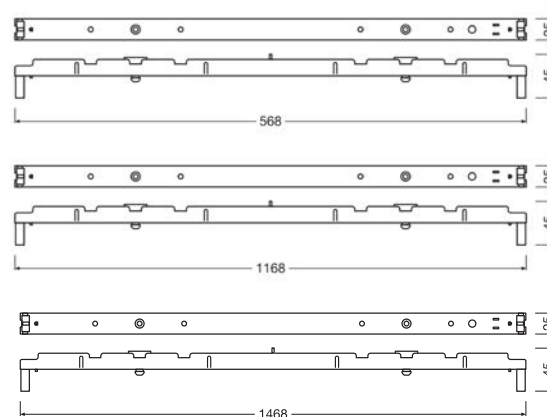

PRODUKTEGENSKABER

Til hurtig og enkel udskiftning af gamle lysstofrør er Linear Magnetic Batten T5 en simpel og økonomisk løsning. Denne aluminiums-housing til T5 og T8 LED-rør gør det nemt og enkelt at skifte til LED.

- Materiale: Aluminium
- Tomme montage-skiner til enkel udskiftning
- Nem retrofit-løsning
- Monteres værktøjsfrit, fastsættes ved magnetisme