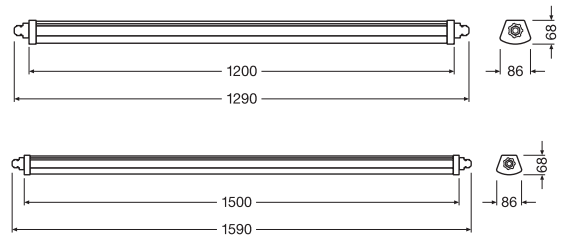

PRODUKTEGENSKABER

Damp Proof Compact er lavet i polykarbonat og har en slagfasthed på IK08. Armaturet er IP66 godkendt og er derfor det oplagte valg i industrielle områder samt parkeringskældre og lagerområder. Armaturet monteres nemt på loft eller væg, og kabeltilslutning foregår i enderne uden at åbne armaturet.

- IP66
- IK08
- Armaturhus i polykarbonat med monteringsbeslag i rustfri stål og nedhængningswire og tyverisikringskit
- Gennemfortrådet med 3G1,5 mm²
- Omgivelsestemperatur under drift: -30...+50°C
- Nem adgang til de elektriske terminaler via endestykker med drejnings- og låsemekanisme
- Beslaget kan flyttes, hvilket gør, at allerede eksisterende skruehuller kan genbruges
- Værktøjsfri tilslutning af forsyningskabel
- Levetid på 50.000 timer (L70/B50)