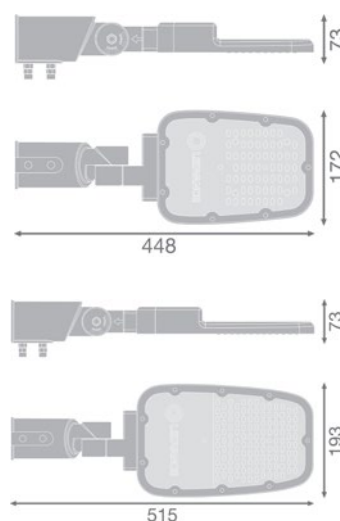

Produkt	EAN-nr.	El-nr.	K	LM	LM/W	CRI	°	IK
Streetlight Area S 30W Ø48-60 (ekstra bredstrålende) grå	4058075725256	5647002644	2.700	3.900	130	70	58°x160°	IK08
Streetlight Area S 30W Ø48-60 (ekstra bredstrålende) grå	4058075725270	5642014323	3.000	3.900	130	70	58°x160°	IK08
Streetlight Area S 30W Ø48-60 (ekstra bredstrålende) grå	4058075725294	5647002657	4.000	4.050	135	70	58°x160°	IK08
Streetlight Area S 30W Ø48-60 (ekstra bredstrålende) grå	4058075725317	5647002660	6.500	4.050	135	70	58°x160°	IK08
Streetlight Area S 45W Ø48-60 (ekstra bredstrålende) grå	4058075725331	5647002673	2.700	5.850	130	70	58°x160°	IK08
Streetlight Area S 45W Ø48-60 (ekstra bredstrålende) grå	4058075725355	5647002686	3.000	5.850	130	70	58°x160°	IK08
Streetlight Area S 45W Ø48-60 (ekstra bredstrålende) grå	4058075725379	5647002699	4.000	6.075	135	70	58°x160°	IK08
Streetlight Area S 45W Ø48-60 (ekstra bredstrålende) grå	4058075725393	5647002709	6.500	6.075	135	70	58°x160°	IK08
Streetlight Area M 65W Ø48-60 (ekstra bredstrålende) grå	4058075725416	5647002712	2.700	8.450	130	70	58°x160°	IK08
Streetlight Area M 65W Ø48-60 (ekstra bredstrålende) grå	4058075725430	5647002725	3.000	8.450	130	70	58°x160°	IK08
Streetlight Area M 65W Ø48-60 (ekstra bredstrålende) grå	4058075725454	5647002738	4.000	8.775	135	70	58°x160°	IK08
Streetlight Area M 65W Ø48-60 (ekstra bredstrålende) grå	4058075725478	5647002741	6.500	8.775	135	70	58°x160°	IK08