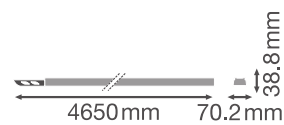

Produkt	EAN-nr.	EI-nr.
TruSys Flex grundmodul 1500mm 5x2,5mm² hvid	4058075781672	5642013366
TruSys Flex grundmodul slutstykke 1500mm 5x2,5mm² hvid	4058075781733	5642013379
TruSys Flex grundmodul 1500mm 8x2,5mm² hvid	4058075781696	5642013382
TruSys Flex grundmodul slutstykke 1500 mm 8x2,5mm² hvid	4058075781719	5642013395
TruSys Flex grundmodul 3000mm 5x2,5mm² hvid	4058075781757	5642013405
TruSys Flex grundmodul 3000mm 8x2,5mm² hvid	4058075781771	5642013418
TruSys Flex grundmodul 4500mm 5x2,5mm² hvid	4058075793156	5642013421
TruSys Flex grundmodul 4500mm 8x2,5mm² hvid	4058075793170	5642013434