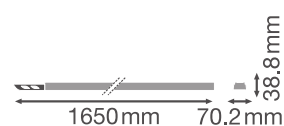

Produkt	EAN-nr.	EI-nr.
TruSys Flex grundmodul 1500mm 5x2,5mm² hvid	4058075781672	5642013366
TruSys Flex grundmodul slutstykke 1500mm 5x2,5mm² hvid	4058075781733	5642013379
TruSys Flex grundmodul 1500mm 8x2,5mm² hvid	4058075781696	5642013382
TruSys Flex grundmodul slutstykke 1500 mm 8x2,5mm² hvid	4058075781719	5642013395
TruSys Flex grundmodul 3000mm 5x2,5mm² hvid	4058075781757	5642013405
TruSys Flex grundmodul 3000mm 8x2,5mm² hvid	4058075781771	5642013418
TruSys Flex grundmodul 4500mm 5x2,5mm² hvid	4058075793156	5642013421
TruSys Flex grundmodul 4500mm 8x2,5mm² hvid	4058075793170	5642013434