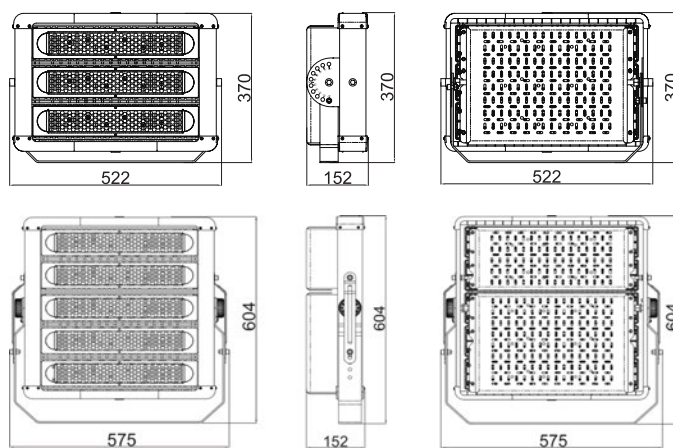

PRODUKTEGENSKABER

Floodlight High Power ECO er det oplagte valg, når der ønskes et kvalitetsprodukt, og økonomien samtidig skal holdes nede. Floodlight High Power ECO er primært egnet til belysning af store pladsområder og fodboldtræningsbaner. Projektøren er designet i aluminium med en slagfasthed på IK08 og en kapslingsklasse på IP65. Der kan vælges mellem en 300W eller 500W opsætning med op til 68.500 lumen. Derudover vælges der mellem 30°, 60° eller 90° spredning samt 4.000K eller 5.700K farvetemperaturer, hvorved projektøren gøres anvendelig til de fleste projekter.

- Energibesparelser på op til 90% sammenlignet med halogen floodlights
- Energibesparelser på op til 45% ift. armaturer til traditionelle udladningslamper
- Homogen lysfordeling
- Lav flimmer
- Lysudbytte: Op til 137 lm/w
- Levetid 50.000 timer (L70/B50)