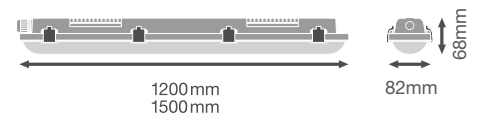

PRODUKTEGENSKABER

Damp Proof Performance Sensor leveres med en højfrekvent sensor til dagslys- og bevægelsesdetektering. Velegnet til industri, lager, parkeringspladser, værksteder og fodgængertuneller. Det er muligt at have flere armaturer styret af sensorer på grund af master-slave og master-master funktion. Der er flere muligheder for justering af detekteringsområdet, dagslysregistrering og holdetid.

- Højfrekvent sensor til dagslys- og bevægelsesdetektering
- Installation af flere armaturer styret af sensorer muligt på grund af master-slave og master-master funktion
- Flere muligheder for justering af sensor detekteringsområdet, dagslysregistrering og holdetid
- Lav flimmer $\leq 10\%$
- Lysudbytte: Op til 139 lm/w
- Nem installation, kræver ingen værktøj
- Monteringsbeslag, tyverisikring, ekstra forskruining og 2 tyller medfølger
- IP65
- IK08