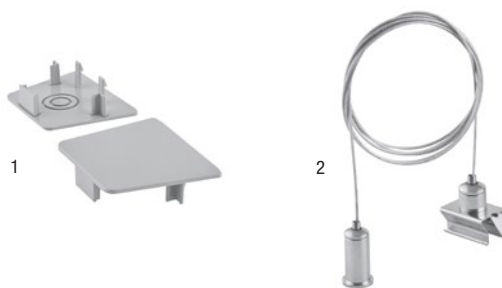

TRUSYS TILBEHØR

Produkt	EAN-nr.	El-nr.	No.
TruSys endestykke 2 stk.	4058075100411	5649002804	1
TruSys wire nedhængningskit 3000 2 stk.	4058075100350	5649002778	2
TruSys monteringsbeslag til påbygning 2 stk.	4058075100435	5649002765	3
TruSys monteringsbeslag til nedhængning med kæde 2 stk.	4058075100374	5649002781	4
TruSys blændestykke 1500mm	4058075100398	5649002794	5
TruSys tilslutningskonnektor 5x2,5mm²	4058075155565	5649002817	6
TruSys tilslutningskonnektor 7x2,5mm² (DALI)	4058075155589	5649002820	6