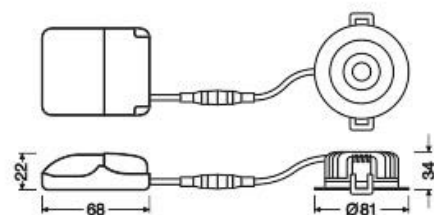

Produkt	EAN-nr.	EI-nr.	K	LM	LM/W	CRI	°	IK
Spot Air Fix Power Select 6W hvid	4058075799905	5642013968	2.700	480	80	90	36°	IK03
Spot Air Fix Power Select 6W hvid	4058075799929	5642013971	3.000	510	85	90	36°	IK03
Spot Air Fix Power Select 6W hvid	4058075799943	5642013984	4.000	570	95	90	36°	IK03
Spot Air Fix Power Select 6W sort	4099854000188	5642013997	2.700	480	80	90	36°	IK03
Spot Air Fix Power Select 6W sort	4058075799967	5642014006	3.000	510	85	90	36°	IK03
Spot Air Fix Power Select 6W sølv	4058075799981	5642014019	3.000	510	85	90	36°	IK03