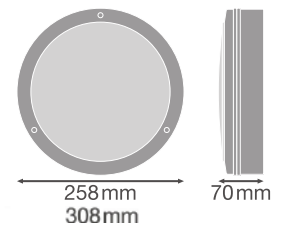

SURFACE BULKHEAD OUTDOOR

PRODUKTEGENSKABER

Surface Bulkhead Outdoor er en robust plafond i flot og enkelt design. Armaturet leveres uden tilbehør, hvortil der vælges, om man ønsker en cirkulær afskærmning (Outdoor ring), en halvskærm (Outdoor halvskærm), eller om man vil benytte armaturet uden skærm. Skærmene fås i både hvid og sort. Det enkle og flotte design betyder, at armaturet er oplagt til anvendelse både inden- og udendørs og er selvfølgelig godkendt til fælles adgangsveje. Fås med eller uden sensor. Skærm købes separat.

- Kabelindføring fra siderne samt bagfra
- IK10
- Fjederklemmer til værktøjsfri montering
- IP65
- Armaturhus og tilbehørsringe er lavet i UV-beständig plast

Produkt	EAN-nr.	EI-nr.	K	LM	LM/W	CRI	°	IK
Surface Bulkhead Outdoor 250mm 10W hvid	4058075647145	5643002143	3.000	800	80	>80	120°	IK10
Surface Bulkhead Outdoor 250mm 10W hvid	4058075647169	5643002156	4.000	800	80	>80	120°	IK10
Surface Bulkhead Outdoor 250mm 10W sort	4058075647183	5643002169	3.000	800	80	>80	120°	IK10
Surface Bulkhead Outdoor 250mm 10W sort	4058075647206	5643002172	4.000	800	80	>80	120°	IK10
Surface Bulkhead Outdoor 300mm 15W hvid	4058075647466	5643002305	3.000	1.400	93	>80	120°	IK10
Surface Bulkhead Outdoor 300mm 15W hvid	4058075647480	5643002318	4.000	1.400	93	>80	120°	IK10
Surface Bulkhead Outdoor 300mm 15W sort	4058075647503	5643002321	3.000	1.400	93	>80	120°	IK10
Surface Bulkhead Outdoor 300mm 15W sort	4058075647527	5643002334	4.000	1.400	93	>80	120°	IK10
Surface Bulkhead Outdoor Sensor 250mm 10W hvid	4058075647220	5643002185	3.000	800	80	>80	120°	IK10
Surface Bulkhead Outdoor Sensor 250mm 10W hvid	4058075647244	5643002198	4.000	800	80	>80	120°	IK10
Surface Bulkhead Outdoor Sensor 250mm 10W sort	4058075647268	5643002208	3.000	800	80	>80	120°	IK10
Surface Bulkhead Outdoor Sensor 250mm 10W sort	4058075647282	5643002211	4.000	800	80	>80	120°	IK10
Surface Bulkhead Outdoor Sensor 300mm 15W hvid	4058075647541	5643002347	3.000	1.400	93	>80	120°	IK10
Surface Bulkhead Outdoor Sensor 300mm 15W hvid	4058075647565	5643002350	4.000	1.400	93	>80	120°	IK10
Surface Bulkhead Outdoor Sensor 300mm 15W sort	4058075647589	5643002363	3.000	1.400	93	>80	120°	IK10
Surface Bulkhead Outdoor Sensor 300mm 15W sort	4058075647602	5643002376	4.000	1.400	93	>80	120°	IK10