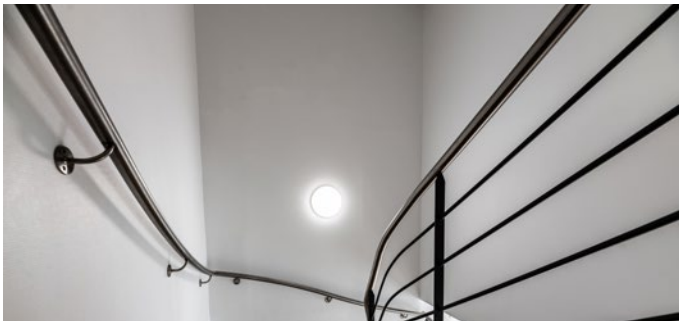

SURFACE BULKHEAD OUTDOOR

PRODUKTEGENSKABER

Surface Bulkhead Outdoor er en robust plafond i flot og enkelt design. Armaturet leveres uden tilbehør, hvortil der vælges, om man ønsker en cirkulær afskærmning (Outdoor ring), en halvskærm (Outdoor halvskærm), eller om man vil benytte armaturet uden skærm. Skærmene fås i både hvid og sort. Det enkle og flotte design betyder, at armaturet er oplagt til anvendelse både inden- og udendørs og er selvfølgelig godkendt til fælles adgangsveje. Fås med eller uden sensor. Skærm købes separat.

- Kabelindføring fra siderne samt bagfra
- IK10
- Fjederklemmer til værktøjsfri montering
- IP65
- Armaturhus og tilbehørsringe er lavet i UV-beständig plast

Produkt	EAN-nr.	EI-nr.	K	LM	LM/W	CRI	°	IK
Surface Bulkhead Outdoor 250mm 10W hvid	4058075647145	5643002143	3.000	800	80	>80	120°	IK10
Surface Bulkhead Outdoor 250mm 10W hvid	4058075647169	5643002156	4.000	800	80	>80	120°	IK10
Surface Bulkhead Outdoor 250mm 10W sort	4058075647183	5643002169	3.000	800	80	>80	120°	IK10
Surface Bulkhead Outdoor 250mm 10W sort	4058075647206	5643002172	4.000	800	80	>80	120°	IK10
Surface Bulkhead Outdoor 300mm 15W hvid	4058075647466	5643002305	3.000	1.400	93	>80	120°	IK10
Surface Bulkhead Outdoor 300mm 15W hvid	4058075647480	5643002318	4.000	1.400	93	>80	120°	IK10
Surface Bulkhead Outdoor 300mm 15W sort	4058075647503	5643002321	3.000	1.400	93	>80	120°	IK10
Surface Bulkhead Outdoor 300mm 15W sort	4058075647527	5643002334	4.000	1.400	93	>80	120°	IK10
Surface Bulkhead Outdoor Sensor 250mm 10W hvid	4058075647220	5643002185	3.000	800	80	>80	120°	IK10
Surface Bulkhead Outdoor Sensor 250mm 10W hvid	4058075647244	5643002198	4.000	800	80	>80	120°	IK10
Surface Bulkhead Outdoor Sensor 250mm 10W sort	4058075647268	5643002208	3.000	800	80	>80	120°	IK10
Surface Bulkhead Outdoor Sensor 250mm 10W sort	4058075647282	5643002211	4.000	800	80	>80	120°	IK10
Surface Bulkhead Outdoor Sensor 300mm 15W hvid	4058075647541	5643002347	3.000	1.400	93	>80	120°	IK10
Surface Bulkhead Outdoor Sensor 300mm 15W hvid	4058075647565	5643002350	4.000	1.400	93	>80	120°	IK10
Surface Bulkhead Outdoor Sensor 300mm 15W sort	4058075647589	5643002363	3.000	1.400	93	>80	120°	IK10
Surface Bulkhead Outdoor Sensor 300mm 15W sort	4058075647602	5643002376	4.000	1.400	93	>80	120°	IK10