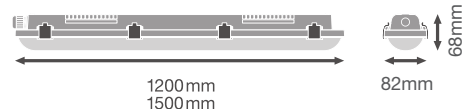

Produkt	EAN-nr.	EI-nr.	K	LM	LM/W	CRI	°	IK
Damp Proof Performance 1200mm 18W	4058075541047	5642009985	4.000	2.400	133	>80	110°	IK08
Damp Proof Performance 1200mm 18W	4058075541061	5642009998	6.500	2.400	133	>80	110°	IK08
Damp Proof Performance 1200mm 32W	4058075541085	5642010000	3.000	4.000	125	>80	110°	IK08
Damp Proof Performance 1200mm 32W	4058075541108	5642010563	4.000	4.400	138	>80	110°	IK08
Damp Proof Performance 1200mm 32W	4058075541122	5642010013	6.500	4.400	138	>80	110°	IK08
Damp Proof Performance 1500mm 26W	4058075541146	5642010026	4.000	3.500	135	>80	110°	IK08
Damp Proof Performance 1500mm 26W	4058075541160	5642010039	6.500	3.500	135	>80	110°	IK08
Damp Proof Performance 1500mm 46W	4058075541184	5642010042	3.000	5.750	125	>80	110°	IK08
Damp Proof Performance 1500mm 46W	4058075541207	5642010550	4.000	6.400	139	>80	110°	IK08
Damp Proof Performance 1500mm 46W	4058075541221	5642010055	6.500	6.400	139	>80	110°	IK08
Damp Proof Performance 1500mm 58W	4058075541245	5642010068	4.000	8.000	135	>80	110°	IK08
Damp Proof Performance 1500mm 58W	4058075541269	5642010071	6.500	8.000	135	>80	110°	IK08
Damp Proof Performance 1500mm 81W	4058075541283	5642010084	4.000	11.000	136	>80	110°	IK08
Damp Proof Performance 1500mm 81W	4058075541306	5642010097	6.500	11.000	136	>80	110°	IK08
Damp Proof Performance 1200mm 32W	4058075541924	5642010107	4.000	4.400	138	>80	110°	IK08
Damp Proof Performance 1500mm 46W	4058075541948	5642010110	4.000	6.400	139	>80	110°	IK08