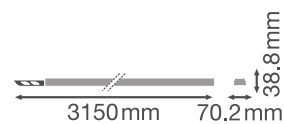

Produkt	EAN-nr.	EI-nr.
TruSys Flex grundmodul 1500mm 5x2,5mm² hvid	4058075781672	5642013366
TruSys Flex grundmodul slutstykke 1500mm 5x2,5mm² hvid	4058075781733	5642013379
TruSys Flex grundmodul 1500mm 8x2,5mm² hvid	4058075781696	5642013382
TruSys Flex grundmodul slutstykke 1500 mm 8x2,5mm² hvid	4058075781719	5642013395
TruSys Flex grundmodul 3000mm 5x2,5mm² hvid	4058075781757	5642013405
TruSys Flex grundmodul 3000mm 8x2,5mm² hvid	4058075781771	5642013418
TruSys Flex grundmodul 4500mm 5x2,5mm² hvid	4058075793156	5642013421
TruSys Flex grundmodul 4500mm 8x2,5mm² hvid	4058075793170	5642013434