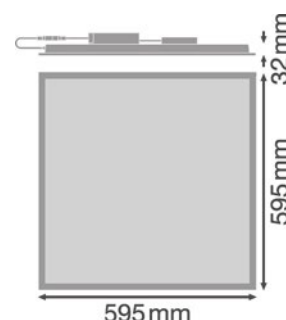

Produkt	EAN-nr.	EI-nr.	W	K	LM	lm/w	CRI	°	IK
Panel Comfort Power Select 600x600mm 36W UGR19	4058075694460	5642011863	36	3.000/4.000	4.000	111	≥90	90°	IK02
Panel Comfort DALI 600x600mm 36W UGR19	4058075694507	5642011876	36	3.000/4.000	4.200	116	≥90	90°	IK02