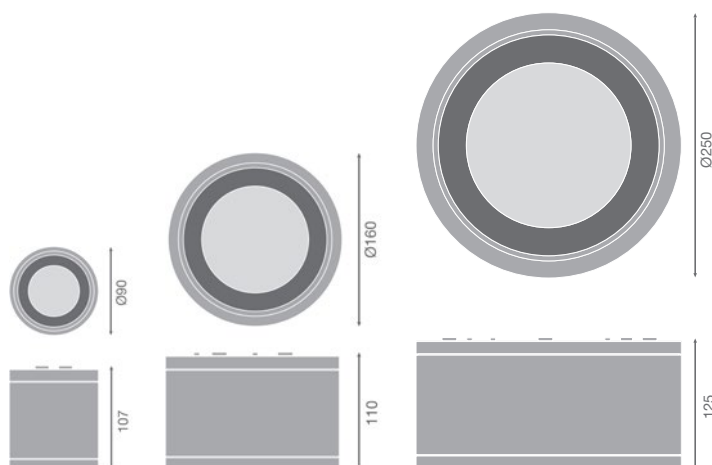

PRODUKTEGENSKABER

Downlight Surface IP65 er en downlight, der er særdeles velegnet til både indendørs og udendørs installationer. Armaturet er også velegnet som direkte udskiftning af armaturer med kompaktør, som vil medføre en besparelse på op til 50%.

- 5 års garanti
- IK06
- Fjederklemmer til værktøjsfri montering
- Gennemfortrådning er mulig
- IP65
- Lysstrøm: Op til 4.950 lm
- Høj lumen/watt: Op til 110
- Levetid (L70/B50): 100,000 timer (ved 25°C)
- Testet af uvildig 3. part (ENEC-godkendt)