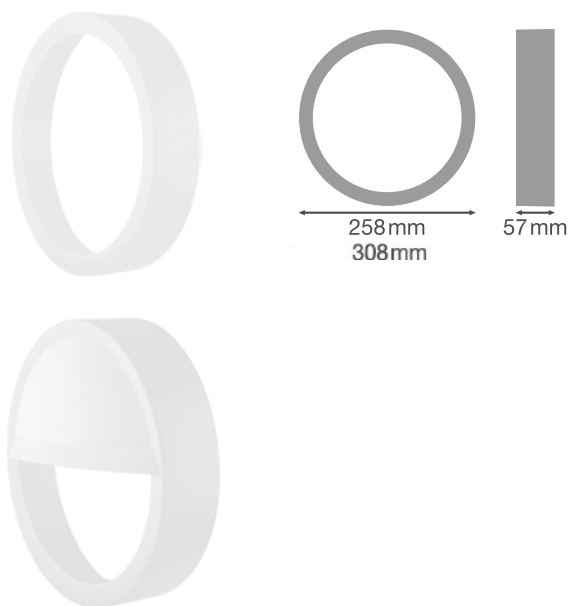

SURFACE BULKHEAD OUTDOOR TILBEHØR

PRODUKTEGENSKABER

Skærme til Surface Bulkhead Outdoor-armaturer. Fås i sort eller hvid og som ring eller halvskaerm.

- Æstetisk og funktionelt design

Produkt	EAN-nr.	EI-nr.
Surface Bulkhead Outdoor ring 250mm (10W) hvid	4058075399334	5649003117
Surface Bulkhead Outdoor ring 250mm (10W) sort	4058075399358	5649002998
Surface Bulkhead Outdoor ring 300mm (15W) hvid	4058075399372	5649003007
Surface Bulkhead Outdoor ring 300mm (15W) sort	4058075399396	5649003010
Surface Bulkhead Outdoor halvskaerm 250mm (10W) hvid	4058075375482	5649003023
Surface Bulkhead Outdoor halvskaerm 250mm (10W) sort	4058075375505	5649003036
Surface Bulkhead Outdoor halvskaerm 300mm (15W) hvid	4058075375529	5649003049
Surface Bulkhead Outdoor halvskaerm 300mm (15W) sort	4058075375543	5649003052