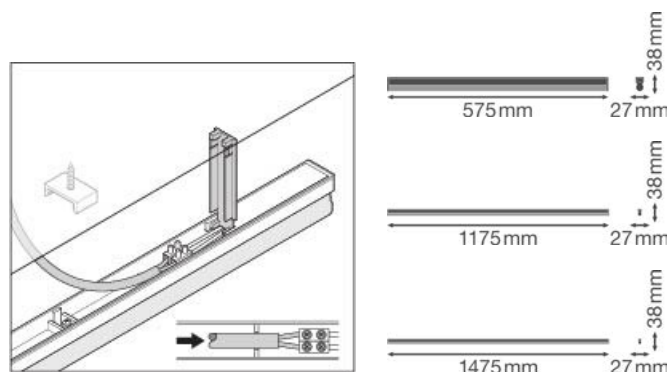

PRODUKTEGENSKABER

Linear Compact Batten er egnet til gangarealer, indgangspartier, trapper, opholdsrum, kælderrum, som kantbelysning, til hylder eller underskabsbelysning. Den minder om den populære Linear Compact. Compact Batten adskiller sig ved, at tilslutningen sidder på bagsiden af armaturet, så der derved ikke vil være et synligt stik i siden af armaturet.

- Udskiftning af konventionelle T8-armaturer
- Tilslutning på bagsiden af armaturet
- Gennemsigtige endestykker
- Kan forbindes i begyndelsen af en række med Linear Compact High Output-armatur
- Fås i versioner med lysstrøm 1.000/2.000/2.500 lm og i tre forskellige længder
- Nåleflammetest jf. IEC 60695-2-12: 850°C
- Monteringsclips medfølger
- Op til 10 armaturer i en række