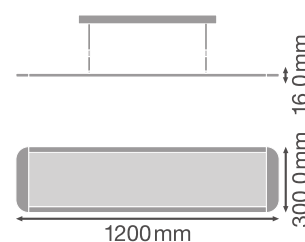

Produkt	EAN-nr.	EI-nr.	K	LM	LM/W	CRI	°	IK
Panel Direct/Indirect 300x1200mm 36W UGR<19	4058075144606	5642006771	3.000	3.800	105	≥ 80	110°	IK03
Panel Direct/Indirect 300x1200mm 36W UGR<19	4058075144620	5642006784	4.000	4.000	110	≥ 80	110°	IK03
Panel Direct/Indirect DALI 300x1200mm 36W UGR<19	4058075504028	5642008546	3.000	3.800	105	≥ 80	110°	IK03
Panel 300x1200mm Direct/Indirect DALI 36W UGR<19	4058075504042	5642008559	4.000	4.000	110	≥ 80	110°	IK03
Panel Direct/Indirect ZIGBEE 300x1200mm 36W UGR<19	4058075521889	5642009817	4.000	4.000	110	≥ 80	110°	IK03