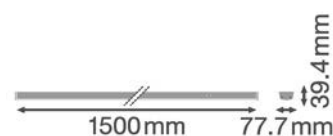

Produkt	EAN-nr.	EI-nr.	K	LM	LM/W	CRI	°	IK
TruSys Flex Emergency 35W meget bredstrålende klar	4058075772878	5642013188	4.000	6.000	175	≥80	120°	IK04
TruSys Flex Emergency 35W bredstrålende klar	4058075772892	5642013191	4.000	6.000	175	≥80	90°	IK04
TruSys Flex Emergency 35W bredstrålende opal	4058075772977	5642013201	4.000	5.800	167	≥80	90°	IK04
TruSys Flex Emergency 35W smalstrålende klar	4058075772915	5642013214	4.000	6.000	175	≥80	60°	IK04
TruSys Flex Emergency 35W meget smalstrålende klar	4058075772939	5642013227	4.000	6.000	175	≥80	30°	IK04
TruSys Flex Emergency 35W dobbelt symmetrisk klar	4058075772953	5642013230	4.000	6.000	175	≥80	2x30°	IK04
TruSys Flex Emergency 50W meget bredstrålende klar	4058075773004	5642013243	4.000	8.600	175	≥80	120°	IK04
TruSys Flex Emergency 50W bredstrålende klar	4058075773103	5642013256	4.000	8.600	175	≥80	90°	IK04
TruSys Flex Emergency 50W bredstrålende opal	4058075773189	5642013269	4.000	8.300	167	≥80	90°	IK04
TruSys Flex Emergency 50W smalstrålende klar	4058075773127	5642013272	4.000	8.600	175	≥80	60°	IK04
TruSys Flex Emergency 50W meget smalstrålende klar	4058075773141	5642013285	4.000	8.600	175	≥80	30°	IK04
TruSys Flex Emergency 50W dobbelt symmetrisk klar	4058075773165	5642013298	4.000	8.600	175	≥80	2x30°	IK04
TruSys Flex Emergency 70W meget bredstrålende klar	4058075773219	5642013308	4.000	12.100	175	≥80	120°	IK04
TruSys Flex Emergency 70W bredstrålende klar	4058075773233	5642013311	4.000	12.100	175	≥80	90°	IK04
TruSys Flex Emergency 70W bredstrålende opal klar	4058075773318	5642013324	4.000	11.700	167	≥80	90°	IK04
TruSys Flex Emergency 70W smalstrålende klar	4058075773257	5642013337	4.000	12.100	175	≥80	60°	IK04
TruSys Flex Emergency 70W meget smalstrålende klar	4058075773271	5642013340	4.000	12.100	175	≥80	30°	IK04
TruSys Flex Emergency 70W dobbelt symmetrisk klar	4058075773295	5642013353	4.000	12.100	175	≥80	2x30°	IK04