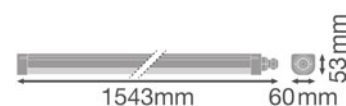

Produkt	EAN-nr.	EI-nr.	K	LM	LM/W	CRI	120°	IK
Damp Proof Compact 600mm 16W	4058075740853	5642012749	4.000	1.920	120	≥80	120°	IK08
Damp Proof Compact Power Select 1200mm 33W	4058075740877	5642012752	4.000	3.960	123	≥80	120°	IK08
Damp Proof Compact Power Select 1500mm 50W	4058075740891	5642012765	4.000	6.100	123	≥80	120°	IK08
Damp Proof Compact Power Select gennemfortrådet 1200mm 33W	4058075740914	5642012778	4.000	3.960	123	≥80	120°	IK08
Damp Proof Compact Power Select gennemfortrådet 1200mm 33W	4058075740952	5642012794	6.500	3.960	123	≥80	120°	IK08
Damp Proof Compact Power Select gennemfortrådet 1500mm 50W	4058075740938	5642012781	4.000	6.100	123	≥80	120°	IK08
Damp Proof Compact Power Select gennemfortrådet 1500mm 50W	4058075740976	5642012804	6.500	6.100	123	≥80	120°	IK08
Damp Proof Compact gennemfortrådet 1500mm 62W	4058075740990	5642012817	4.000	7.500	120	≥80	120°	IK08