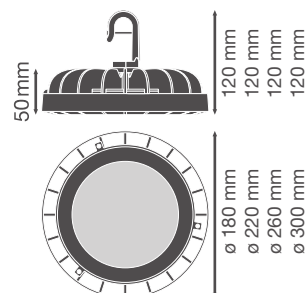

HIGH BAY COMPACT

PRODUKTEGENSKABER

High Bay Compact er det oplagte belysningsarmatur til lagerhaller og lignende områder med loftshøjder fra 4 meter og derover, og hvor der ønskes en god økonomisk løsning. Armaturet findes i lumenpakker fra 10.000-27.000 lumen med 110° spredning (80° med reflektor) samt IP65 kapslingsklasse. Armaturhuset er lavet i aluminium med en høj kvalitets linse i polykarbonat.

- Kompakt, let design: Optimeret vægt og størrelse, integreret driver
- IP65
- IK06
- Højt lysudbytte: På 120 lm/w
- Sort aluminiumshus, hærdet glascover
- Levetid (L70/B50): Op til 50.000 timer
- Energieftersparelser på op til 60% ift. traditionelle high bay-armaturer

Produkt	EAN-nr.	EI-nr.	K	LM	LM/w	CRI	°	IK
High Bay Compact 83W	4058075708174	5641001175	4.000	10.000	120	>80	110°	IK06
High Bay Compact 83W	4058075708211	5641001227	6.500	10.000	120	>80	110°	IK06
High Bay Compact 133W	4058075708181	5641001188	4.000	16.000	120	>80	110°	IK06
High Bay Compact 166W	4058075708198	5641001191	4.000	20.000	120	>80	110°	IK06
High Bay Compact 166W	4058075708228	5641001230	6.500	20.000	120	>80	110°	IK06
High Bay Compact 225W	4058075708204	5641001201	4.000	27.000	120	>80	110°	IK06
High Bay Compact monteringsbeslag alu 83W	4058075715271	5641001256						
High Bay Compact monteringsbeslag alu 133W	4058075715295	5649003654						
High Bay Compact monteringsbeslag alu 166W	4058075715318	5649003667						
High Bay Compact monteringsbeslag alu 225W	4058075715332	5649003670						
High Bay Compact reflektor alu 83W 2 stk.	4058075715233	5649003612					80°	
High Bay Compact reflektor alu 133W 2 stk.	4058075715240	5649003625					80°	
High Bay Compact reflektor alu 166W 2 stk.	4058075715257	5649003638					80°	
High Bay Compact reflektor alu 225W 2 stk.	4058075715264	5649003641					80°