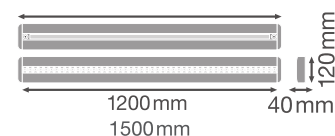

LINEAR INDIVILED DIRECT/INDIRECT

PRODUKTEGENSKABER

IndiviLED-serien er nok et af markedets bedste armaturer til skoler, klasseværelser, kontorer og mødelokaler. Dette armatur har en ensartet lysfordeling og reduceret blænding med IndiviLED® optikker. Kombinationen af direkte og indirekte lys giver mere lyskomfort.

- Lav blænding: UGR ≤ 16
- SDCM ≤ 3
- Lysudbytte: Op til 125 lm/w
- Robust design med IK06
- Lav flimmer med speciel elektronisk forkobling
- Kan påbygges eller nedhænges
- Op til 20 armaturer kan sammenbygges med tilkøbt sammenkoblingskabel og beslag
- Fås med IoT-ready DALI 2.0 og ZIGBEE 3.0 driver eller nødbelysning
- Lang levetid på 50.000 timer (L80)
- Testet af uvildig 3. part (ENEC-godkendt)

Produkt	EAN-nr.	EI-nr.	K	LM	LM/W	CRI	°	IK
Linear IndiviLED op-/nedlys 1200mm 42W	4058075109728	5642005248	3.000	4.650	110	≥ 80	70°	IK06
Linear IndiviLED op-/nedlys 1200mm 42W	4058075109742	5642005251	4.000	5.050	120	≥ 80	70°	IK06
Linear IndiviLED op-/nedlys 1200mm 56W	4058075109766	5642005264	3.000	6.150	110	≥ 80	70°	IK06
Linear IndiviLED op-/nedlys 1200mm 56W	4058075110441	5642005277	4.000	6.550	115	≥ 80	70°	IK06
Linear IndiviLED op-/nedlys DALI 1200mm 42W	4058075109001	5642005400	3.000	4.650	110	≥ 80	70°	IK06
Linear IndiviLED op-/nedlys DALI 1200mm 42W	4058075109025	5642005413	4.000	5.050	120	≥ 80	70°	IK06
Linear IndiviLED op-/nedlys DALI 1500mm 56W	4058075109049	5642005426	3.000	6.150	110	≥ 80	70°	IK06
Linear IndiviLED op-/nedlys DALI 1500mm 56W	4058075109063	5642005439	4.000	6.550	115	≥ 80	70°	IK06
Linear IndiviLED op-/nedlys Emergency 1200mm 42W	4058075109841	5642005361	3.000	4.650	120	≥ 80	70°	IK06
Linear IndiviLED op-/nedlys Emergency 1200mm 42W	4058075109865	5642005374	4.000	5.050	120	≥ 80	70°	IK06
Linear IndiviLED op-/nedlys Emergency 1500mm 56W	4058075109889	5642005387	3.000	6.150	120	≥ 80	70°	IK06
Linear IndiviLED op-/nedlys Emergency 1500mm 56W	4058075109902	5642005390	4.000	6.550	120	≥ 80	70°	IK06