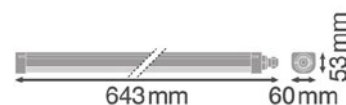

Produkt	EAN-nr.	EI-nr.	K	LM	LM/W	CRI	120°	IK
Damp Proof Compact 600mm 16W	4058075740853	5642012749	4.000	1.920	120	≥80	120°	IK08
Damp Proof Compact Power Select 1200mm 33W	4058075740877	5642012752	4.000	3.960	123	≥80	120°	IK08
Damp Proof Compact Power Select 1500mm 50W	4058075740891	5642012765	4.000	6.100	123	≥80	120°	IK08
Damp Proof Compact Power Select gennemfortrådet 1200mm 33W	4058075740914	5642012778	4.000	3.960	123	≥80	120°	IK08
Damp Proof Compact Power Select gennemfortrådet 1200mm 33W	4058075740952	5642012794	6.500	3.960	123	≥80	120°	IK08
Damp Proof Compact Power Select gennemfortrådet 1500mm 50W	4058075740938	5642012781	4.000	6.100	123	≥80	120°	IK08
Damp Proof Compact Power Select gennemfortrådet 1500mm 50W	4058075740976	5642012804	6.500	6.100	123	≥80	120°	IK08
Damp Proof Compact gennemfortrådet 1500mm 62W	4058075740990	5642012817	4.000	7.500	120	≥80	120°	IK08