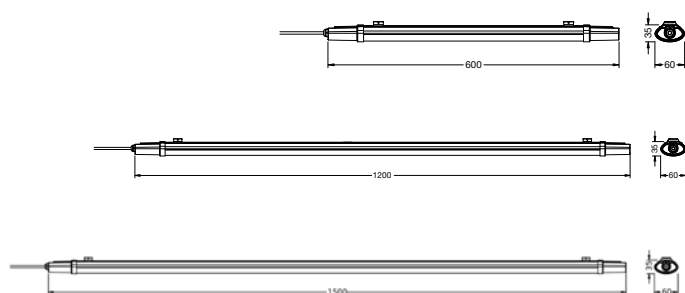

- Nem installation, kræver ingen værktøj
- Højt lysudbytte: Op til 120 lm/w
- Spredningsvinkel: 110°
- IP65
- IK06
- Monteringsclips i rustfrit stål
- Monteringsstilbehør medfølger (nedhængningskit, tyverisikringskit)
- Levetid: 50.000 timer (L70/B50)