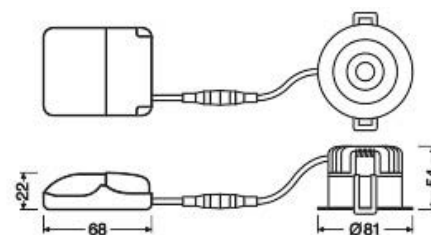

Produkt	EAN-nr.	EI-nr.	K	LM	lm/w	CRI	△	IK
Spot Darklight Power Select 8W sort	4058075799806	5642013.900	2.700	640	80	90	36°	IK03
Spot Darklight Power Select 8W hvid	4058075799820	5642013913	3.000	680	85	90	36°	IK03
Spot Darklight Power Select 8W hvid	4058075799844	5642013926	4.000	720	90	90	36°	IK03
Spot Darklight Power Select 8W sort	4099854000164	5642013939	2.700	640	80	90	36°	IK03
Spot Darklight Power Select 8W sort	4058075799868	5642013942	3.000	680	85	90	36°	IK03
Spot Darklight Power Select 8W sølv	4058075799882	5642013955	3.000	680	85	90	36°	IK03