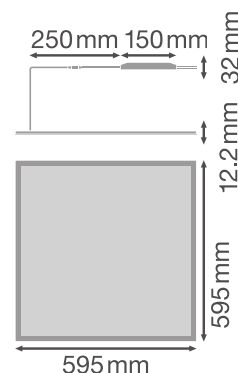

Produkt	EAN-nr.	El-nr.	K	LM	LM/W	CRI	°	IK
Panel Performance Hygiejne 600x600mm 36W	4058075149489	5642004825	3.000	4.320	120	>80	120°	IK03
Panel Performance Hygiejne 600x600mm 36W	4058075149502	5642004838	4.000	4.320	120	>80	120°	IK03