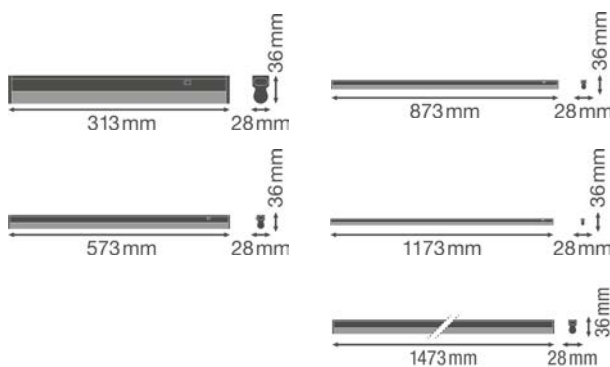

LINEAR COMPACT SWITCH

	Længde	Bredde	Påbygningshøjde
4W	313mm	28mm	36mm
8W	573mm	28mm	36mm
12W	873mm	28mm	36mm
14W	1173mm	28mm	36mm
17W	1473mm	28mm	36mm

PRODUKTEGENSKABER

Linear Compact Switch er velegnet til indgangs- og gangarealer, til spot/fremhævnning, på hylde og under skabe. "Switch"-varianten er udstyret med en lille afbryder på armaturet, og "High Output"-varianten kommer uden. Armaturet monteres hurtigt og nemt med op til 10 armaturer pr. række

- Indbygget afbryder
- Det omfattende sortiment af tilbehør giver mange hurtige og fleksible monteringsmuligheder
- Lav flimmer ved special elektronisk forkobling
- 23 cm mellemforbindelse medfølger
- Fås i tre længder
- Testet af uvildig 3. part (ENEC-godkendt)

Produkt	EAN-nr.	EI-nr.	K	LM	LM/W	CRI	140°	IK
Linear Compact Switch 300mm 4W	4058075106079	5642003813	3.000	400	100	>80	140°	IK03
Linear Compact Switch 300mm 4W	4058075106093	5642003826	4.000	450	110	>80	140°	IK03
Linear Compact Switch 600mm 8W	4058075106116	5642003839	3.000	800	100	>80	140°	IK03
Linear Compact Switch 600mm 8W	4058075106130	5642003842	4.000	800	100	>80	140°	IK03
Linear Compact Switch 900mm 12W	4058075106192	5642004090	3.000	1.200	100	>80	140°	IK03
Linear Compact Switch 900mm 12W	4058075106215	5642004100	4.000	1.200	100	>80	140°	IK03
Linear Compact Switch 1200mm 14W	4058075106154	5642003855	3.000	1.400	100	>80	140°	IK03
Linear Compact Switch 1200mm 14W	4058075106178	5642003868	4.000	1.400	100	>80	140°	IK03
Linear Compact Switch 1500mm 17W	4058075683341	5642011847	3.000	1.800	106	>80	140°	IK03
Linear Compact Switch 1500mm 17W	4058075683365	5642011850	4.000	1.900	112	>80	140°	IK03