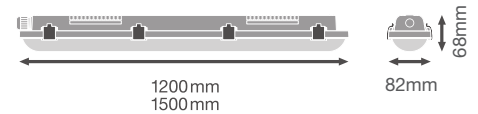

Produkt	EAN-nr.	El-nr.	K	LM	LM/W	CRI	IK	IK
Damp Proof Performance DALI 1200mm 18W	4058075541641	5642010123	4.000	2.400	133	>80	110°	IK08
Damp Proof Performance DALI 1200mm 18W	4058075541665	5642010136	6.500	2.400	133	>80	110°	IK08
Damp Proof Performance DALI 1200mm 32W	4058075541689	5642010149	3.000	4.000	125	>80	110°	IK08
Damp Proof Performance DALI 1200mm 32W	4058075541702	5642010152	4.000	4.400	138	>80	110°	IK08
Damp Proof Performance DALI 1200mm 32W	4058075541726	5642010165	6.500	4.000	138	>80	110°	IK08
Damp Proof Performance DALI 1500mm 26W	4058075541740	5642010178	4.000	3.500	135	>80	110°	IK08
Damp Proof Performance DALI 1500mm 26W	4058075541764	5642010181	6.500	3.500	135	>80	110°	IK08
Damp Proof Performance DALI 1500mm 46W	4058075541788	5642010194	3.000	5.750	125	>80	110°	IK08
Damp Proof Performance DALI 1500mm 46W	4058075541801	5642010204	4.000	6.400	139	>80	110°	IK08
Damp Proof Performance DALI 1500mm 46W	4058075541825	5642010217	6.500	6.400	139	>80	110°	IK08
Damp Proof Performance DALI 1500mm 58W	4058075541849	5642010220	4.000	8.000	138	>80	110°	IK08
Damp Proof Performance DALI 1500mm 58W	4058075541863	5642010233	6.500	8.000	138	>80	110°	IK08