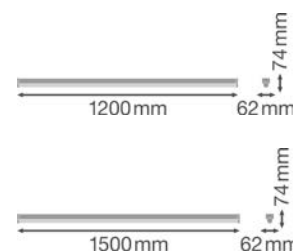

Længde	Bredde	Påbygningshøjde
25W	1.200mm	62mm	74mm
33W	1.200mm	62mm	74mm
30W	1.500mm	62mm	74mm
46W	1.200mm	62mm	74mm
60W	1.500mm	62mm	74mm

Produkt	EAN-nr.	EI-nr.	K	LM	LM/W	CRI	°	IK
Linear Industri 1200mm 25W	4058075479951	5642008931	4.000	2.950	120	≥80	110°	IK08
Linear Industri 1200mm 33W	4058075122147	5642004540	3.000	3.700	110	≥80	110°	IK08
Linear Industri 1200mm 33W	4058075122161	5642004553	4.000	4.000	120	≥80	110°	IK08
Linear Industri 1500mm 30W	4058075122208	5642004579	4.000	3.800	125	≥80	110°	IK08
Linear Industri 1500mm 46W	4058075122222	5642004582	3.000	5.000	110	≥80	110°	IK08
Linear Industri 1500mm 46W	4058075122246	5642004595	4.000	5.500	120	≥80	110°	IK08
Linear Industri 1500mm 60W	4058075122284	5642004618	4.000	7.100	120	≥80	110°	IK08
Linear Industri Emergency 1200mm 25W	4058075515222	5642008957	4.000	2.950	112	≥80	120°	IK08
Linear Industri Emergency 1200mm 33W	4058075515246	5642008960	3.000	3.700	110	≥80	120°	IK08
Linear Industri Emergency 1200mm 33W	4058075515260	5642008973	4.000	4.000	120	≥80	120°	IK08
Linear Industri Emergency 1500mm 30W	4058075515307	5642008999	4.000	3.800	126	≥80	120°	IK08
Linear Industri Emergency 1500mm 46W	4058075515321	5642009008	3.000	5.000	110	≥80	120°	IK08
Linear Industri Emergency 1500mm 46W	4058075515352	5642009011	4.000	5.500	120	≥80	120°	IK08
Linear Industri Emergency 1500mm 60W	4058075515390	5642009037	4.000	7.100	120	≥80	120°	IK08