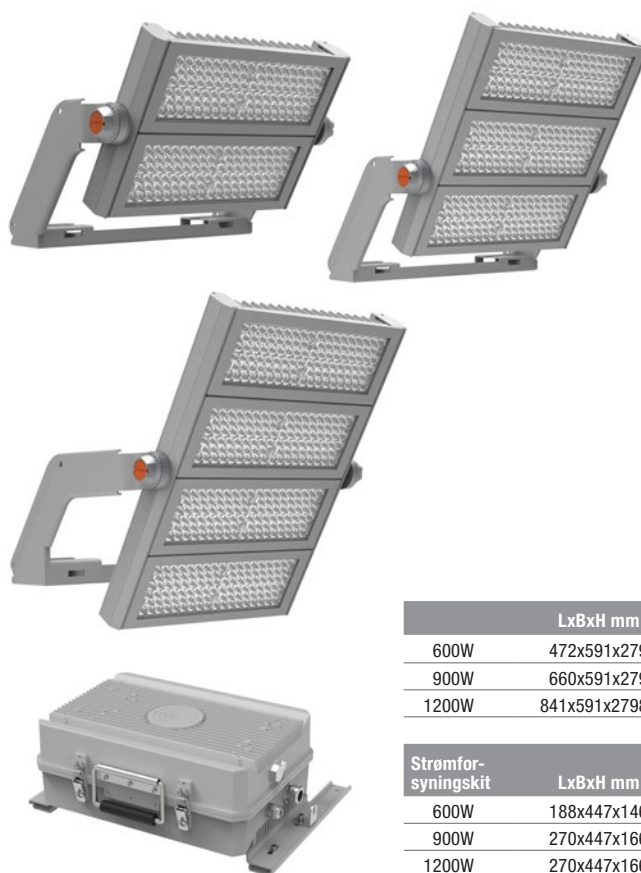

LxBxH mm
600W	472x591x279
900W	660x591x279
1200W	841x591x2798

Strømforsyningskit	LxBxH mm
600W	188x447x146
900W	270x447x166
1200W	270x447x166

Produkt	EAN-nr.	EI-nr.	K	LM	LM/w	CRI	°	IK
Floodlight MAX grå 600W sym	4058075580589	5640004801	5.700	78.000	130	≥70	10°	IK08
Floodlight MAX grå 900W sym	4058075580626	5640004843	5.700	117.000	130	≥70	10°	IK08
Floodlight MAX grå 1200W sym	4058075580664	5640004885	5.700	155.000	129	≥70	10°	IK08
Floodlight MAX grå 600W sym	4058075580596	5640004814	5.700	81.000	135	≥70	30°	IK08
Floodlight MAX grå 900W sym	4058075580633	5640004856	5.700	121.000	134	≥70	30°	IK08
Floodlight MAX grå 1200W sym	4058075580671	5640004898	5.700	162.000	135	≥70	30°	IK08
Floodlight MAX grå 600W sym	4058075580602	5640004827	5.700	80.500	134	≥70	60°	IK08
Floodlight MAX grå 900W sym	4058075580640	5640004869	5.700	120.000	133	≥70	60°	IK08
Floodlight MAX grå 1200W sym	4058075580688	5640004908	5.700	161.000	134	≥70	60°	IK08
Floodlight MAX grå 600W asym	4058075580619	5640004830	5.700	82.000	137	≥70	50°x110°	IK08
Floodlight MAX grå 900W asym	4058075580657	5640004872	5.700	123.000	137	≥70	50°x110°	IK08
Floodlight MAX grå 1200W asym	4058075580695	5640004911	5.700	164.000	137	≥70	50°x110°	IK08
Floodlight MAX strømforsyningskit 600W	4058075580718	5662002153						IK08
Floodlight MAX strømforsyningskit 900W	4058075580732	5662002166						IK08
Floodlight MAX strømforsyningskit 1200W	4058075580749	5662002179						IK08