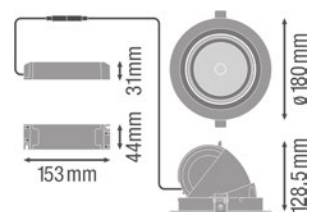

- Rotationsvinkel: 0°...350°, kipbar: 0°...35°
- Spredningsvinkel: 24°
- Bredfacetteret reflektor giver højt lysudbytte
- Ideel som spotbelysning, da den kan både vippes og drejes
- Nem udskiftning af ekstern driver med stik med bajonetlås
- Lav flimmer
- Driver inkluderet
- Materiale (armaturhus): Aluminium
- Testet af uvildig 3. part (ENEC-godkendt)