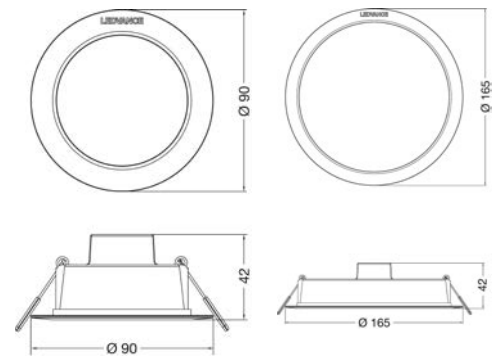

øxh(mm)
4W	90x42
8W	115x42
13W	165x42
18W	190x42
24W	215x43
30W	215x43

IP44

Produkt	EAN-nr.	El-nr.	K	LM	LM/W	CRI	°	IK
Downlight 90mm 4W	4058075702868	5642014103	3.000	400	100	>80	100°	IK03
Downlight 90mm 4W	4058075702882	5642014116	4.000	400	100	>80	100°	IK03
Downlight 90mm 4W	4058075702929	5642014129	6.500	400	100	>80	100°	IK03
Downlight 115mm 8W	4058075702943	5642014132	3.000	800	100	>80	100°	IK03
Downlight 115mm 8W	4058075702967	5642014145	4.000	800	100	>80	100°	IK03
Downlight 115mm 8W	4058075703025	5642014158	6.500	800	100	>80	100°	IK03
Downlight 165mm 13W	4058075703049	5642014161	3.000	1.300	100	>80	100°	IK03
Downlight 165mm 13W	4058075703087	5642014174	4.000	1.300	100	>80	100°	IK03
Downlight 165mm 13W	4058075703100	5642014187	6.500	1.300	100	>80	100°	IK03
Downlight 190mm 18W	4058075703124	5642014190	3.000	1.800	100	>80	100°	IK03
Downlight 190mm 18W	4058075703148	5642014200	4.000	1.800	100	>80	100°	IK03
Downlight 190mm 18W	4058075703179	5642014213	6.500	1.800	100	>80	100°	IK03
Downlight 215mm 24W	4058075703193	5642014226	3.000	2.400	100	>80	100°	IK03
Downlight 215mm 24W	4058075703223	5642014239	4.000	2.400	100	>80	100°	IK03
Downlight 215mm 24W	4058075703247	5642014242	6.500	2.400	100	>80	100°	IK03
Downlight 215mm 30W	4058075703285	5642014255	3.000	3.000	100	>80	100°	IK03
Downlight 215mm 30W	4058075703308	5642014268	4.000	3.000	100	>80	100°	IK03
Downlight 215mm 30W	4058075703322	5642014271	6.500	3.000	100	>80	100°	IK03
Downlight 90mm ramme	4058075709881	5642014284						
Downlight 115mm ramme	4058075709904	5642014297						
Downlight 165mm ramme	4058075709928	5642014307						
Downlight 190mm ramme	4058075709942	5642014310						
Downlight 215mm ramme	4058075709966	5642014336