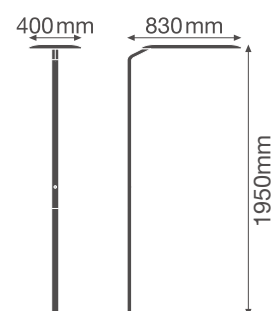

FLOOR HOME OFFICE

PRODUKTEGENSKABER

Kontorer både ude og hjemme får et løft og en god arbejdsbelysning med Floor Home Office. Stand-alone armaturet giver både direkte og indirekte lys, der styres sammen og tilsammen giver en opkvikkende og ensartet belysning. Armaturet er plug & play og energibesparende i og med, det er LED.

- Funktionelt LEDVANCE SCALE design
- Høj lys-ensartethed og lav blænding pga. diffuser
- Energibesparelse
- Nem at installere
- Plug & Play via EU-Plug
- 5 års garanti

Produkt	EAN-nr.	EI-nr.	K	LM	LM/W	CRI	°	IK
Floor Home Office op/ned 43W hvid EU plug	4058075549883	5644000393	3.000	5.400	126	>80	60°x35°	IK03
Floor Home Office op/ned 43W hvid EU plug	4058075554191	5644000403	4.000	5.600	130	>80	60°x35°	IK03