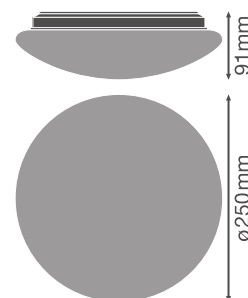

Diameter	Påbygningshøjde
13W	250mm	91mm
18W	350mm	115mm
24W	400mm	120mm
42W	500mm	105mm

Produkt	EAN-nr.	EI-nr.	K	LM	LM/W	CRI	°	IK
Surface Circular 250mm 13W	4058075617865	5642010644	3.000	920	70	>80	120°	IK03
Surface Circular 250mm 13W	4058075617889	5642010657	4.000	960	75	>80	120°	IK03
Surface Circular 350mm 18W	4058075617940	5642010660	3.000	1.440	80	>80	120°	IK03
Surface Circular 350mm 18W	4058075617964	5642010673	4.000	1.440	80	>80	120°	IK03
Surface Circular 400mm 24W	4058075618022	5642010686	3.000	1.920	80	>80	120°	IK03
Surface Circular 400mm 24W	4058075618046	5642010699	4.000	1.920	80	>80	120°	IK03
Surface Circular Power Select 500mm 42W	4099854042119	5642015513	3.000	3.500	83	>80	120°	IK03
Surface Circular Power Select 500mm 42W	4099854042133	5642015526	4.000	3.500	83	>80	120°	IK03
Surface Circular Sensor 250mm 13W	4058075617902	5642010589	3.000	920	70	>80	120°	IK03
Surface Circular Sensor 250mm 13W	4058075617926	5642010592	4.000	960	75	>80	120°	IK03
Surface Circular Sensor 350mm 18W	4058075617988	5642010602	3.000	1.440	80	>80	120°	IK03
Surface Circular Sensor 350mm 18W	4058075618008	5642010615	4.000	1.440	80	>80	120°	IK03
Surface Circular Sensor 400mm 24W	4058075618084	5642010628	3.000	1.920	80	>80	120°	IK03
Surface Circular Sensor 400mm 24W	4058075618121	5642010631	4.000	1.920	80	>80	120°	IK03
Surface Circular Power Select sensor 500mm 42W	4099854042157	5642015539	3.000	3.500	83	>80	120°	IK03
Surface Circular Power Select sensor 500mm 42W	4099854042171	5642015542	4.000	3.500	83	>80	120°	IK03
Surface Circular skærm 250mm	4058075156722	5649002516					120°	
Surface Circular skærm 350mm	4058075156807	5649002529					120°	
Surface Circular skærm 400mm	4058075156821	5649002532					120°