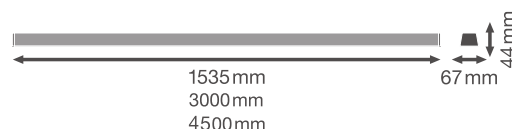

Produkt	EAN-nr.	El-nr.	K	LM	LM/W	CRI	IK	IK
TruSys 53W bredstrålende	4058075100459	5642005659	3.000	6.600	125	≥80	105°	IK07
TruSys 53W bredstrålende	4058075100473	5642005662	4.000	7.200	135	≥80	105°	IK07
TruSys 53W bredstrålende	4058075100497	5642005675	6.500	6.900	130	≥80	105°	IK07
TruSys 53W smalstrålende	4058075100510	5642005688	3.000	6.200	115	≥80	25°	IK07
TruSys 53W smalstrålende	4058075100534	5642005691	4.000	6.700	125	≥80	25°	IK07
TruSys 53W smalstrålende	4058075100558	5642005701	6.500	6.500	125	≥80	25°	IK07
TruSys 53W asymmetrisk	4058075100572	5642005714	3.000	5.700	110	≥80	45°	IK07
TruSys 53W asymmetrisk	4058075100596	5642005727	4.000	6.300	120	≥80	45°	IK07
TruSys 53W asymmetrisk	4058075100619	5642005730	6.500	6.100	115	≥80	45°	IK07
TruSys 53W dobbelt asymmetrisk	4058075100633	5642005743	3.000	6.400	120	≥80	2x35°	IK07
TruSys 53W dobbelt asymmetrisk	4058075100657	5642005756	4.000	6.900	130	≥80	2x35°	IK07
TruSys 53W dobbelt asymmetrisk	4058075100671	5642005769	6.500	6.700	125	≥80	2x35°	IK07
TruSys DALI 53W bredstrålende	4058075102460	5642005772	3.000	6.600	125	≥80	105°	IK07
TruSys DALI 53W bredstrålende	4058075102484	5642005785	4.000	7.200	135	≥80	105°	IK07
TruSys DALI 53W bredstrålende	4058075102507	5642005798	6.500	6.900	130	≥80	105°	IK07
TruSys DALI 53W smalstrålende	4058075102521	5642005808	3.000	6.200	115	≥80	25°	IK07
TruSys DALI 53W smalstrålende	4058075102545	5642005811	4.000	6.700	125	≥80	25°	IK07
TruSys DALI 53W smalstrålende	4058075102569	5642005824	6.500	6.500	125	≥80	25°	IK07
TruSys DALI 53W asymmetrisk	4058075102583	5642005837	3.000	5.700	110	≥80	45°	IK07
TruSys DALI 53W asymmetrisk	4058075102606	5642005840	4.000	6.300	120	≥80	45°	IK07
TruSys DALI 53W asymmetrisk	4058075102620	5642005853	6.500	6.100	115	≥80	45°	IK07
TruSys DALI 53W dobbelt asymmetrisk	4058075102644	5642005866	3.000	6.400	120	≥80	2x35°	IK07
TruSys DALI 53W dobbelt asymmetrisk	4058075102668	5642005879	4.000	6.900	130	≥80	2x35°	IK07
TruSys DALI 53W dobbelt asymmetrisk	4058075102682	5642005882	6.500	6.700	125	≥80	2x35°	IK07