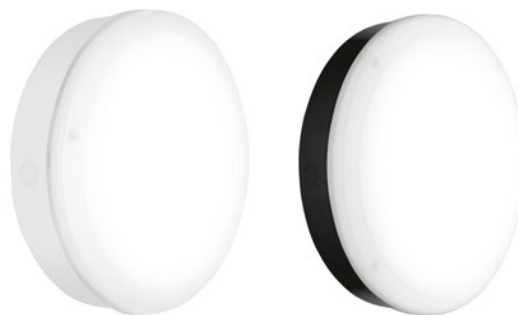

SURFACE BULKHEAD OUTDOOR EMERGENCY

PRODUKTEGENSKABER

Surface Bulkhead Outdoor Emergency er en robust plafond i flot og enkelt design. Armaturet leveres uden tilbehør, hvortil der vælges, om man ønsker en cirkulær afskærmning (Outdoor ring), en halvskaerm (Outdoor halvskaerm) eller om man vil benytte armaturet uden skaerm. Disse armaturer er Emergency med indbygget 3-timers back-up. Det enkle og flotte design betyder, at armaturet er oplagt til anvendelse både inden- og udendørs og er godkendt til fælles adgangsveje. Fås med eller uden sensor. Skaerm købes separat.

- Medfølgende for-fortrådet driver og batteri til nødbelysning forenkler ledningsføringen
- Problemfri integration af armaturer med nødbelysningsfunktionalitet sammen med generel belysning
- Nødbelysningsfunktion: Batteritid på 3 timer
- Batteri teknologi: LiFePO4
- IK10
- Fjederklemmer til værktøjsfri montering
- Gennemfortrådning er mulig
- IP65
- Monteringsskruer og dyvler medfølger.

Produkt	EAN-nr.	EI-nr.	K	LM	LM/W	CRI	120°	IK
Surface Bulkhead Outdoor Emergency 250mm 10W hvid	4058075647305	5643002224	3.000	800	80	>80	120°	IK10
Surface Bulkhead Outdoor Emergency 250mm 10W hvid	4058075647329	5643002237	4.000	800	80	>80	120°	IK10
Surface Bulkhead Outdoor Emergency 250mm 10W hvid	4058075647343	5643002240	3.000	800	80	>80	120°	IK10
Surface Bulkhead Outdoor Emergency 250mm 10W sort	4058075647367	5643002253	4.000	800	80	>80	120°	IK10
Surface Bulkhead Outdoor Emergency 300mm 15W hvid	4058075647626	5643002389	3.000	1.400	93	>80	120°	IK10
Surface Bulkhead Outdoor Emergency 300mm 15W hvid	4058075647640	5643002392	4.000	1.400	93	>80	120°	IK10
Surface Bulkhead Outdoor Emergency 300mm 15W sort	4058075647664	5643002402	3.000	1.400	93	>80	120°	IK10
Surface Bulkhead Outdoor Emergency 300mm 15W sort	4058075647688	5643002415	4.000	1.400	93	>80	120°	IK10
Surface Bulkhead Outdoor Emergency Sensor 250mm 10W hvid	4058075647381	5643002266	3.000	800	80	>80	120°	IK10
Surface Bulkhead Outdoor Emergency Sensor 250mm 10W hvid	4058075647404	5643002279	4.000	800	80	>80	120°	IK10
Surface Bulkhead Outdoor Emergency Sensor 250mm 10W sort	4058075647428	5643002282	3.000	800	80	>80	120°	IK10
Surface Bulkhead Outdoor Emergency Sensor 250mm 10W sort	4058075647442	5643002295	4.000	800	80	>80	120°	IK10
Surface Bulkhead Outdoor Emergency Sensor 300mm 15W hvid	4058075647701	5643002428	3.000	1.400	93	>80	120°	IK10
Surface Bulkhead Outdoor Emergency Sensor 300mm 15W hvid	4058075647725	5643002431	4.000	1.400	93	>80	120°	IK10
Surface Bulkhead Outdoor Emergency Sensor 300mm 15W sort	4058075647749	5643002444	3.000	1.400	93	>80	120°	IK10
Surface Bulkhead Outdoor Emergency Sensor 300mm 15W sort	4058075647763	5643002457	4.000	1.400	93	>80	120°	IK10