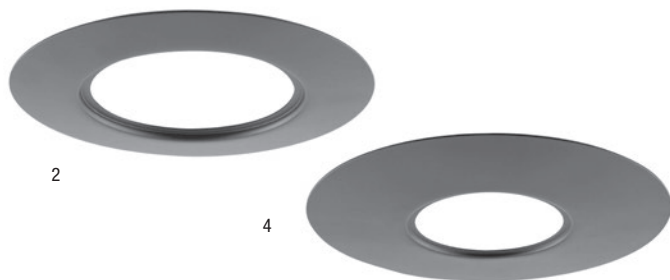

SPOT TILBEHØR

Produkt	EAN-nr.	EI-nr.	No.
Spot ring 133mm hvid	4099854013355	5642015209	1
Spot ring 133mm sort	4099854013386	5642014064	2
Spot ring 180mm hvid	4099854013416	5642015212	3
Spot ring 180mm sort	4099854013447	5642015186	4
Spot holder Air Fix/Adjust	4099854013478	5642014080	5
Spot Connector 3p boks	4099854013508	5642014093	6