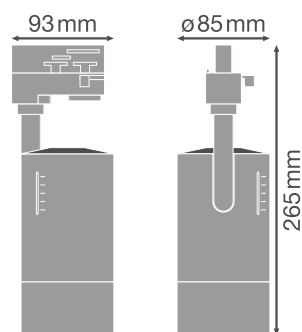

Produkt	EAN-nr.	EI-nr.	K	LM	LM/W	CRI	△	IK
Track Spot Zoom 25W hvid	4058075335769	5645002507	3.000	1.500	60	97	15°...55°	IK03
Track Spot Zoom 25W hvid	4058075335783	5645002510	4.000	1.500	60	97	15°...55°	IK03
Track Spot Zoom 25W sort	4058075335806	5645002523	3.000	1.500	60	97	15°...55°	IK03
Track Spot Zoom 25W sort	4058075335820	5645002536	4.000	1.500	60	97	15°...55°	IK03