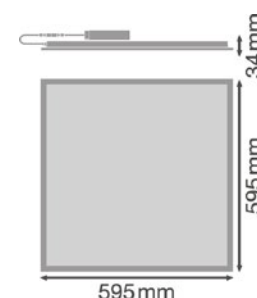

Produkt	EAN-nr.	El-nr.	K	LM	LM/W	CRI	°	IK
Panel Compact 600x600mm 30W UGR19 Ra90	4099854017346	5642014718	4.000	3.120	104	>90	90°	IK02
Panel Compact 600x600mm 35W UGR19 Ra90	4099854017360	5642014705	4.000	3.640	104	>90	90°	IK02
Panel Compact 600x600mm 33W	4099854017742	5642014640	3.000	3.630	110	>80	90°	IK02
Panel Compact 600x600mm 33W	4099854017902	5642014653	4.000	3.630	110	>80	120°	IK02
Panel Compact 600x600mm 33W	4099854017940	5642014666	6.500	3.630	110	>80	120°	IK02
Panel Compact 600x600mm 33W	4099854017063	5642014679	3.000	3.630	110	>80	120°	IK02
Panel Compact 600x600mm 33W UGR19	4099854017223	5642014682	4.000	3.630	110	>80	90°	IK02
Panel Compact 600x600mm 33W UGR19	4099854017308	5642014695	6.500	3.630	110	>80	90°	IK02
Panel Compact DALI 600x600mm 35W UGR19 Ra90	4099854017384	5642014789	4.000	3.640	104	>90	90°	IK02
Panel Compact DALI 600x600mm 33W	4099854017803	5642014721	3.000	3.630	110	>80	120°	IK02
Panel Compact DALI 600x600mm 33W	4099854017926	5642014734	4.000	3.630	110	>80	120°	IK02
Panel Compact DALI 600x600mm 33W	4099854017025	5642014747	6.500	3.630	110	>80	120°	IK02
Panel Compact DALI 600x600mm 33W UGR19	4099854017100	5642014750	3.000	3.630	110	>80	90°	IK02
Panel Compact DALI 600x600mm 33W UGR19	4099854017261	5642014763	4.000	3.630	110	>80	90°	IK02
Panel Compact DALI 600x600mm 33W UGR19	4099854017322	5642014776	6.500	3.630	110	>80	90°	IK02