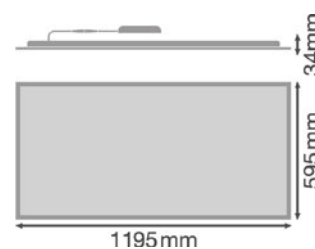

Produkt	EAN-nr.	El-nr.	K	LM	LM/w	CRI	90°	IK
Panel Compact 600x1200mm 54W UGR19	4099854017643	5642014857	4.000	5.830	110	>80	90°	IK02
Panel Compact DALI 600x1200mm 54W UGR19	4099854017704	5642014860	4.000	5.830	110	>80	90°	IK02