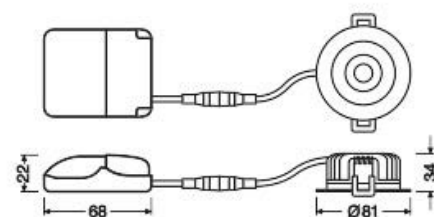

Produkt	EAN-nr.	EI-nr.	K	LM	LM/W	CRI	△	IK
Spot Air Adjust 4W hvid	4099854000003	5657052053	2.700	300	75	90	36°	IK03
Spot Air Adjust 4W hvid	4099854000041	5657015870	3.000	320	80	90	36°	IK03
Spot Air Adjust 4W hvid	4099854000065	5642014022	4.000	340	85	90	36°	IK03
Spot Air Adjust 4W sort	4099854000201	5642014035	2.700	300	75	90	36°	IK03
Spot Air Adjust 4W sort	4099854000089	5642014048	3.000	320	80	90	36°	IK03
Spot Air Adjust 4W sølv	4099854000102	5642014051	3.000	320	80	90	36°	IK03