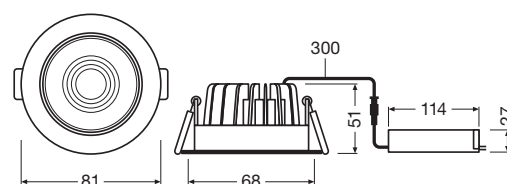

Produkt	EAN-nr.	EI-nr.	K	LM	LM/W	CRI	△	IK
Spot Fire Proof Power Select 8W hvid	4058075799721	5642013858	2.700	640	80	90	36°	IK05
Spot Fire Proof Power Select 8W hvid	4058075799745	5642013861	3.000	680	85	90	36°	IK05
Spot Fire Proof Power Select 8W hvid	4058075799769	5642013874	4.000	720	90	90	36°	IK05
Spot Fire Proof Power Select 8W sort	4099854000027	5642013887	2.700	640	80	90	36°	IK05
Spot Fire Proof Power Select 8W sort	4058075799783	5642013890	3.000	680	85	90	36°	IK05