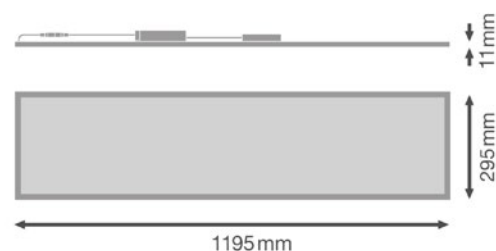

Produkt	EAN-nr.	El-nr.	K	LM	LM/W	CRI	°	IK
Panel Comfort Power Select 300x1200mm 33W	4099854002731	5642014569	3.000	4.320	130	>80	110°	IK02
Panel Comfort Power Select 300x1200mm 33W	4099854003981	5642014572	4.000	4.320	130	>80	110°	IK02
Panel Comfort Power Select 300x1200mm 33W UGR19	4099854004087	5642014585	3.000	4.320	130	>80	90°	IK02
Panel Comfort Power Select 300x1200mm 33W UGR19	4099854004100	5642014598	4.000	4.320	130	>80	90°	IK02
Panel Comfort DALI 4320lm 300x1200mm 33W/830	4099854004001	5642014608	3.000	4.320	130	>80	110°	IK02
Panel Comfort DALI 4320lm 300x1200mm 33W/840	4099854004049	5642014611	4.000	4.320	130	>80	110°	IK02
Panel Comfort DALI 4320lm 300x1200mm 33W/830 UGR19	4099854004124	5642014624	3.000	4.320	130	>80	90°	IK02
Panel Comfort DALI 4320lm 300x1200mm 33W/840 UGR19	4099854004162	5642014637	4.000	4.320	130	>80	90°	IK02