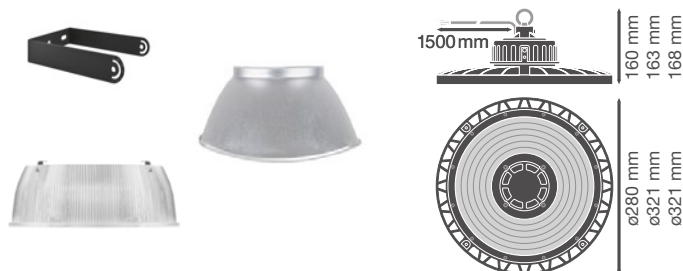

PRODUKTEGENSKABER

High Bay Performance kombinerer den nyeste teknologi på markedet med et design, som gør monteringen nem og hurtig.

Højloftsarmaturerne er anvendelige ved loftshøjder fra over 5 meter og optikkerne er designet, så der garanteres en lav blænding på UGR ≤ 25 ved brug af 70° armaturer og UGR ≤ 22 i kombination med reflektor.

- Høj effektivitet på op til 140 lm/w
- Lang levetid på 50.000 timer (L80/B10)
- IK08
- IP65
- Testet af uvildig 3. part (ENEC-godkendt)