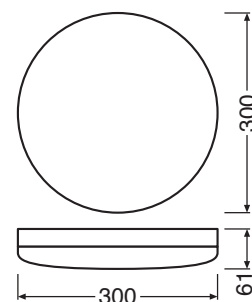

Produkt	EAN-nr.	EI-nr.	K	LM	LM/W	CRI	°	IK
Surface Compact 300mm 24W	4058075062207	5643000624	3.000	1.800	75	>80	120°	IK10
Surface Compact 300mm 24W	4058075062221	5643000637	4.000	1.920	80	>80	120°	IK10