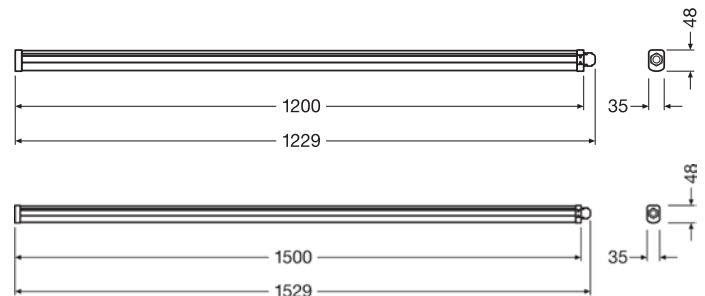

PRODUKTEGENSKABER

Damp Proof Slim Value er et prisvenligt, robust industriarmatur, der med sin slanke udformning har en meget lav monteringsdybde. Beslaget kan flyttes, hvilket gør at allerede eksisterende skruehuller kan genbruges. Det kommer med værktøjsfri elektrisk forbindelse takket være fjederterminal. Nem adgang til de elektriske terminaler via endestykker med drejnings- og låsemekanisme. Velegnet til industri, lager, parkeringspladser, fodgængertuneller, værksteder, workshops og samlebånd.

- Ensartet distribueret lys
- Nem installation, kræver ingen værktøj
- Meget lav monteringshøjde takket være den flade profil på armaturhuset
- Højt lysudbytte: Op til 110 lm/w
- Spredningsvinkel: 120°
- IP65
- IK08
- Klemmer i rustfrit stål
- Monteringstilbehør medfølger (nedhængningskit, tyverisikringskit)
- Levetid: 30.000 timer (L70/B50)