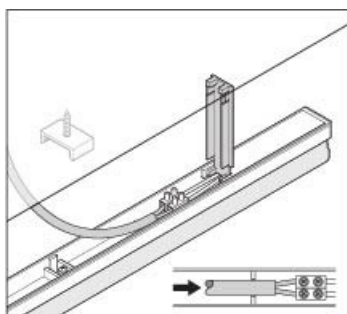

PRODUKTEGENSKABER

Til hurtig og enkel udskiftning af gamle lysstofrør er Linear Magnetic Batten T5 en simpel og økonomisk løsning. Denne aluminiums-housing til T5 og T8 LED-rør gør det nemt og enkelt at skifte til LED.

- Materiale: Aluminium
- Tomme montage-skiner til enkel udskiftning
- Nem retrofit-løsning
- Monteres værktøjsfrit, fastsættes ved magnetisme