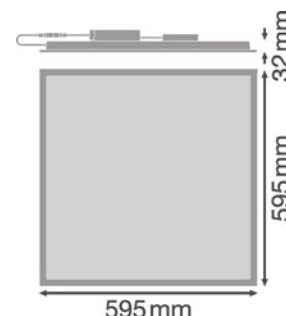

PANEL COMFORT POWER SELECT RA80 600X600

PRODUKTEGENSKABER

Panel Comfort er egnet i kontorer, foyerer, gangarealer, skoler mm. Armaturet er oplagt til 600x600 T-skinnefløjer samt indbygning i gips- og troldtektlofter med tilbehør. Panelerne leveres med kvalitetsdrivere, som sikrer flimmerfrit lys og pålidelig drift. De er designet med høj kvalitets polystyren diffusere, som ikke gulner over tid samt sikrer et ensartet lys.

- Power Select-funktionen bevirker, at det er muligt at vælge mellem to effektværdier (28W/33W) på ON/OFF-versionen. På DALI-versionen kan der også vælges mellem tre farvetemperaturer (3.000K/4.000K/6.500K)
- Høj alsidighed takket være CCT-switch og lumen-switch på driveren
- Værktøjsfri elektrisk forbindelse takket være fjederterminal
- Videreisøjfning mulig op til 2,5 mm² med medfølgende videreisøjfningsboks
- Høj effektivitet: Op til 130 lm/w
- SDCM ≤3

- Ekstern driver til udvidet fleksibilitet og nem installation
- Nødbelysning er mulig med LEDVANCE Emergency batteripakke
- 5 års garanti
- Direkte erstatning for indbygningsarmaturer med lysstofrør
- Ekstruderet aluminiumsramme
- 5-polet terminalblok, kabeltværsnit op til 5x2,5 mm²
- Levetid: (L80/B10): 70,000 timer (ved 25°C)