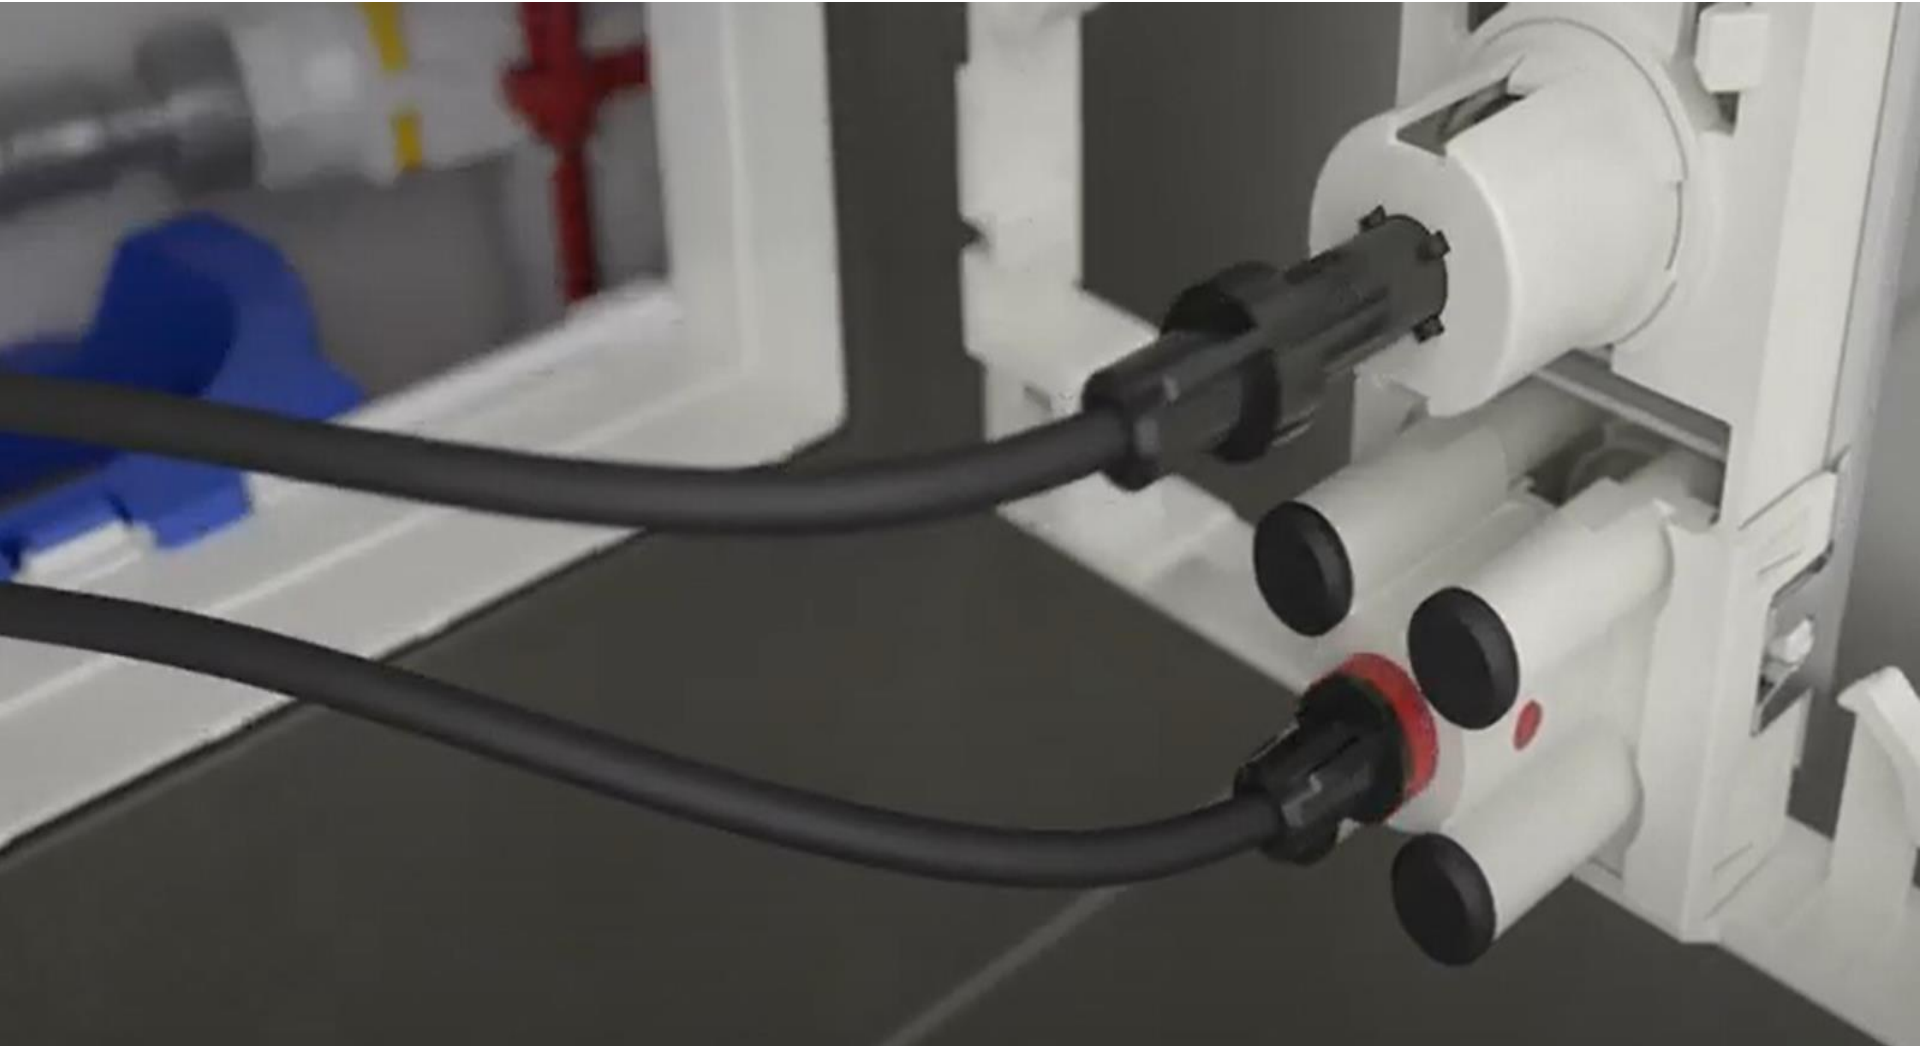

- Mulighed for FRESH BOX – købes separat
- For yderligere information. Se side 5

Dusch monteringsset til Laufen Riva/Navia
Vare-nr. H8966660000001

LAUFEN

LAUFEN LIS INDBYGNINGSCISTERNE 82 CM

- Mål 820 x 525 mm
 - Top-/Frontbetjent
 - Inkl. Nordisk pex-tilslutning 15/16 mm (TA fitting)
 - Justerbare vægbeslag (2 stk.) Inkl.
 - Flexibel kabeltilslutning af betjeningsplade
 - Vandbesparende skyllemængde 4,5/3 liter
 - Vandtilslutning venstre side el. i toppen
 - Universal boltafstand 180-230mm
 - Produceret i Tyskland
 - **VVS-nr. 61 7240.330**
-
- Mulighed for FRESH BOX – købes separat
 - For yderligere information. Se side 5

Dusch monteringsset til Laufen Riva/Navia
Vare-nr. H8966660000001

LAUFEN

LAUFEN LIS FRESH BOX

- Laufen LIS FRESH BOX sikrer hygiejne og en behagelig duft i toiletet.
- Den forebygger kalk i cisterne og toiletkumme
- Optimal løsning til rimless toiletter (Toiletter uden skyllekant)
- Enkel og ukompliceret montering af boksen, rengøringsstabs kan nemt genopfyldes gennem adgangsåbningen (bag trykpladen)
- Økonomisk forbrug (ca. 4 uger/pr. terning)
- LAUFEN LIS FRESH BOX leveres inklusiv 2 blå taps
- De anvendte rengøringsstabs skal være egnede til wc-plastcisterner og må ikke indeholde klor eller andre oxiderende komponenter, da cisternen ellers kan blive beskadiget (f.eks. spændingsrevner). Benyttes andre end de originale rengøringsstabs er det på eget ansvar og garantien bortfalder.

LAUFEN

ILLUSTRATION AF FLEKSIBEL KABELTILSLUTNING AF
BETJENINGSPLADE

Betjeningsplade AW100

- Mål: 205 x 145 mm
 - Materiale: Plast
 - Dobbelskyl
 - Type/version: Mekanisk tryk
 - Montering: Fleksibel kabeltilslutning
-
- VVS-nr. 61 7240.920 hvid
 - VVS-nr. 61 7240.931 matsort
 - VVS-nr. 61 7240.924 krom
 - VVS-nr. 61 7240.934 matkrom
 - VVS-nr. 61 7240.710 hvid/matkrom
 - VVS-nr. 61 7240.711 sort/matkrom