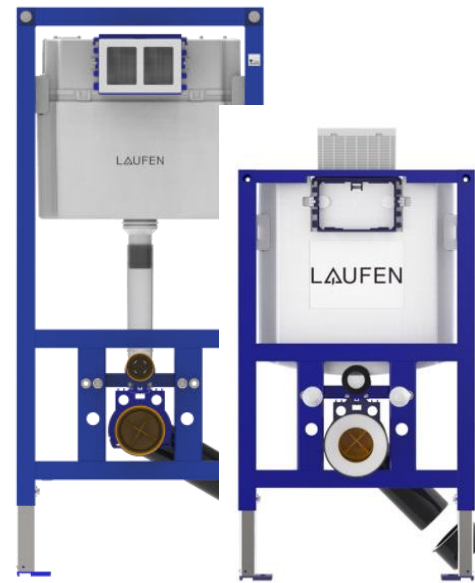

LAUFEN LIS INDBYGNINGSCISTERNE 112 CM

- Mål 1120 x 525 mm
- Frontbetjent
- Inkl. Nordisk pex-tilslutning 15/16 mm (TA fittings)
- Justerbare vægbeslag (2 stk.) Inkl.
- Flexibel kabeltilslutning af betjeningsplade
- Vandbesparende skyllemængde 4,5/3 liter
- Vandtilslutning venstre side el. i toppen
- Universal boltafstand 180-230mm
- Produceret i Tyskland
- **VVS-nr. 61 7240.130**

- Mulighed for FRESH BOX – købes separat
- For yderligere information. Se side 5

Dusch monteringsset til Laufen Riva/Navia
Vare-nr. H8966660000001

LAUFEN

LAUFEN LIS INDBYGNINGSCISTERNE 82 CM

- Mål 820 x 525 mm
 - Top-/Frontbetjent
 - Inkl. Nordisk pex-tilslutning 15/16 mm (TA fitting)
 - Justerbare vægbeslag (2 stk.) Inkl.
 - Flexibel kabeltilslutning af betjeningsplade
 - Vandbesparende skyllemængde 4,5/3 liter
 - Vandtilslutning venstre side el. i toppen
 - Universal boltafstand 180-230mm
 - Produceret i Tyskland
 - **VVS-nr. 61 7240.330**
-
- Mulighed for FRESH BOX – købes separat
 - For yderligere information. Se side 5

LAUFEN

ILLUSTRATION AF FLEKSIBEL KABELTILSLUTNING AF
BETJENINGSPLADE

Betjeningsplade AW100

- Mål: 205 x 145 mm
 - Materiale: Plast
 - Dobbelskyl
 - Type/version: Mekanisk tryk
 - Montering: Fleksibel kabeltilslutning
-
- VVS-nr. 61 7240.920 hvid
 - VVS-nr. 61 7240.931 matsort
 - VVS-nr. 61 7240.924 krom
 - VVS-nr. 61 7240.934 matkrom
 - VVS-nr. 61 7240.710 hvid/matkrom
 - VVS-nr. 61 7240.711 sort/matkrom