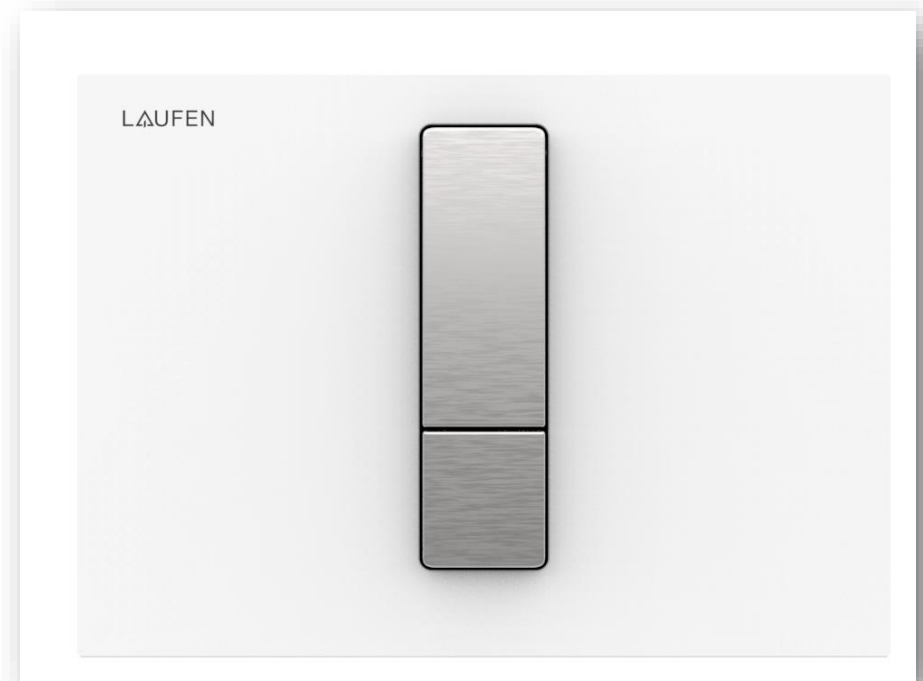

LAUFEN

Betjeningsplade AW102

- Mål: 202 x 145 mm
- Materiale: Glas / børstet rustfrit stål look
- Dobbeltskyl
- Type/version: Mekanisk tryk
- Montering: Fleksibel kabeltilslutning

- VVS-nr. 61 7240.750 hvid/rustfrit stål
- VVS-nr. 61 7240.751 sort/rustfrit stål
- VVS-nr. 61 7240.752 antracit/rustfrit stål