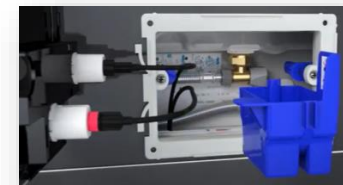

LAUFEN LIS INDBYGNINGSCISTERNE 112 CM

- Mål 1120 x 525 mm
- Frontbetjent
- Inkl. Nordisk pex-tilslutning 15/16 mm (TA fittings)
- Justerbare vægbeslag (2 stk.) Inkl.
- Flexibel kabeltilslutning af betjeningsplade
- Vandbesparende skyllemængde 4,5/3 liter
- Vandtilslutning venstre side el. i toppen
- Universal boltafstand 180-230mm
- Produceret i Tyskland
- **VVS-nr. 61 7240.130**

- Mulighed for FRESH BOX – købes separat
- For yderligere information. Se side 5

Dusch monteringsset til Laufen Riva/Navia
Vare-nr. H8966660000001

LAUFEN

LAUFEN LIS INDBYGNINGSCISTERNE 82 CM

- Mål 820 x 525 mm
 - Top-/Frontbetjent
 - Inkl. Nordisk pex-tilslutning 15/16 mm (TA fitting)
 - Justerbare vægbeslag (2 stk.) Inkl.
 - Flexibel kabeltilslutning af betjeningsplade
 - Vandbesparende skyllemængde 4,5/3 liter
 - Vandtilslutning venstre side el. i toppen
 - Universal boltafstand 180-230mm
 - Produceret i Tyskland
 - **VVS-nr. 61 7240.330**
-
- Mulighed for FRESH BOX – købes separat
 - For yderligere information. Se side 5

Dusch monteringsset til Laufen Riva/Navia
Vare-nr. H8966660000001

LAUFEN

LAUFEN LIS FRESH BOX

- Laufen LIS FRESH BOX sikrer hygiejne og en behagelig duft i toiletet.
- Den forebygger kalk i cisterne og toiletkumme
- Optimal løsning til rimless toiletter (Toiletter uden skyllekant)
- Enkel og ukompliceret montering af boksen, rengøringsstabs kan nemt genopfyldes gennem adgangsåbningen (bag trykpladen)
- Økonomisk forbrug (ca. 4 uger/pr. terning)
- LAUFEN LIS FRESH BOX leveres inklusiv 2 blå taps
- De anvendte rengøringsstabs skal være egnede til wc-plastcisterner og må ikke indeholde klor eller andre oxiderende komponenter, da cisternen ellers kan blive beskadiget (f.eks. spændingsrevner). Benyttes andre end de originale rengøringsstabs er det på eget ansvar og garantien bortfalder.