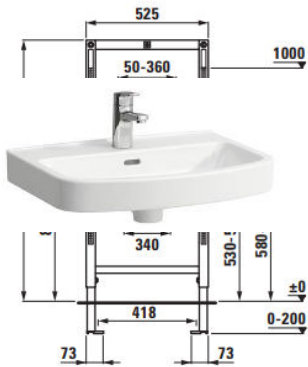

- Mål: 181 x 121 mm
- Materiale: Plast med ramme i poleret rustfrit stål
- Dobbeltskyl
- Type/version: Mekanisk tryk
- Montering: Fleksibel kabeltilslutning

- VVS-nr. 61 7240.850 hvid/rustfrit stål
- VVS-nr. 61 7240.861 matsort/rustfrit stål
- VVS-nr. 61 7240.854 krom/rustfrit stål
- VVS-nr. 61 7240.864 matkrom/rustfrit stål

Med ambient light (baggrundsllys) som man kender fra eksklusive fjernsyn

LAUFEN

Indbygningselement til håndvaske

- Mål 112 x 52,5 cm
- Laufen håndvaske med 50-360 mm boltafstand
- Inkl. monteringsbeslag i væg/gulv
- Laufen-nr. 9.1010.0.000.000.1
- VVS-nr. afventer Rørforeningen