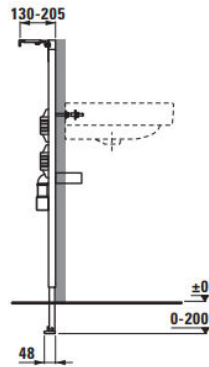

- Mål: 181 x 121 mm
- Materiale: Plast med ramme i poleret rustfrit stål
- Dobbeltskyl
- Type/version: Mekanisk tryk
- Montering: Fleksibel kabeltilslutning

- VVS-nr. 61 7240.850 hvid/rustfrit stål
- VVS-nr. 61 7240.861 matsort/rustfrit stål
- VVS-nr. 61 7240.854 krom/rustfrit stål
- VVS-nr. 61 7240.864 matkrom/rustfrit stål

*Pacman design look
NB! ikke officiel marketing*

LAUFEN

LAUFEN

Elektronisk betjeningsplade E-AW107, touchless

- Mål: 220 x 160 mm
 - Elektronisk betjeningsplade med IR sensor
 - Strømforsyning: 230 volt
 - Berøringsfri betjening
 - Med ambient light
 - Materiale: Glas
 - Dobbeltskyl
 - Type/version: Mekanisk tryk
 - Montering: Fleksibel kabeltilslutning
-
- VVS-nr. 61 7240.891 betjeningsplade, sort
 - VVS-nr. 617240.899 elektronisk kontrol

Med ambient light (baggrundsllys) som man kender fra eksklusive fjernsyn

LAUFEN

Indbygningselement til håndvaske

- Mål 112 x 52,5 cm
- Laufen håndvaske med 50-360 mm boltafstand
- Inkl. monteringsbeslag i væg/gulv
- Laufen-nr. 9.1010.0.000.000.1
- VVS-nr. afventer Rørforeningen

LAUFEN

Indbygningselementer til handicap armstøtter

- Justerbar benhøjde 0-200mm
- Justerbar armstøtتهøjde 600-920mm
- (850mm anbefales)
- Installationsdybde 135-200mm

- Varenr. H8926680000001 højre
- VVS-nr. afventer Rørforeningen