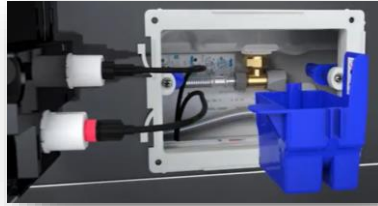

LAUFEN LIS INDBYGNINGSCISTERNE 112 CM

- Mål 1120 x 525 mm
- Frontbetjent
- Inkl. Nordisk pex-tilslutning 15/16 mm (TA fittings)
- Justerbare vægbeslag (2 stk.) Inkl.
- Flexibel kabeltilslutning af betjeningsplade
- Vandbesparende skyllemængde 4,5/3 liter
- Vandtilslutning venstre side el. i toppen
- Universal boltafstand 180-230mm
- Produceret i Tyskland
- **VVS-nr. 61 7240.130**

- Mulighed for FRESH BOX – købes separat
- For yderligere information. Se side 5

Dusch monteringsset til Laufen Riva/Navia
Vare-nr. H8966660000001

LAUFEN

LAUFEN LIS INDBYGNINGSCISTERNE 82 CM

- Mål 820 x 525 mm
 - Top-/Frontbetjent
 - Inkl. Nordisk pex-tilslutning 15/16 mm (TA fitting)
 - Justerbare vægbeslag (2 stk.) Inkl.
 - Flexibel kabeltilslutning af betjeningsplade
 - Vandbesparende skyllemængde 4,5/3 liter
 - Vandtilslutning venstre side el. i toppen
 - Universal boltafstand 180-230mm
 - Produceret i Tyskland
 - **VVS-nr. 61 7240.330**
-
- Mulighed for FRESH BOX – købes separat
 - For yderligere information. Se side 5

Dusch monteringsset til Laufen Riva/Navia
Vare-nr. H8966660000001

LAUFEN

LAUFEN LIS FRESH BOX

- Laufen LIS FRESH BOX sikrer hygiejne og en behagelig duft i toiletet.
- Den forebygger kalk i cisterne og toiletkumme
- Optimal løsning til rimless toiletter (Toiletter uden skyllekant)
- Enkel og ukompliceret montering af boksen, rengøringsstabs kan nemt genopfyldes gennem adgangsåbningen (bag trykpladen)
- Økonomisk forbrug (ca. 4 uger/pr. terning)
- LAUFEN LIS FRESH BOX leveres inklusiv 2 blå taps
- De anvendte rengøringsstabs skal være egnede til wc-plastcisterner og må ikke indeholde klor eller andre oxiderende komponenter, da cisternen ellers kan blive beskadiget (f.eks. spændingsrevner). Benyttes andre end de originale rengøringsstabs er det på eget ansvar og garantien bortfalder.