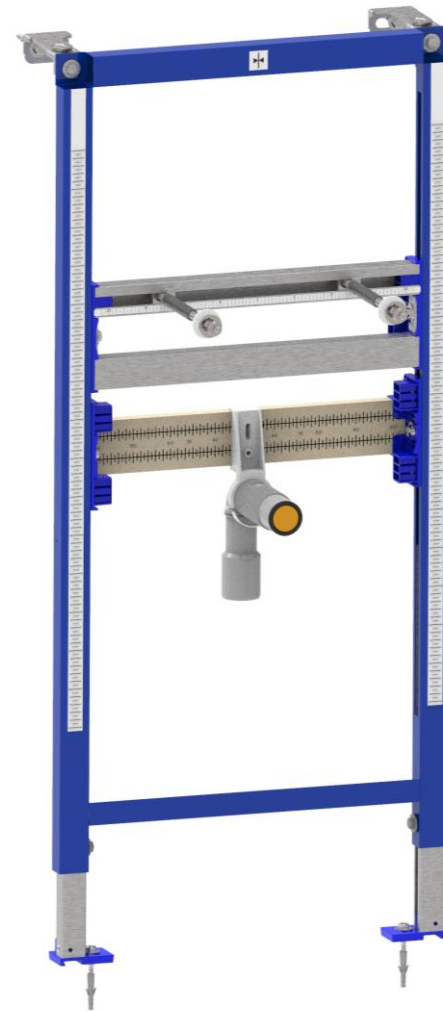

- Mål: 181 x 121 mm
- Materiale: Plast med ramme i poleret rustfrit stål
- Dobbeltskyl
- Type/version: Mekanisk tryk
- Montering: Fleksibel kabeltilslutning

- VVS-nr. 61 7240.850 hvid/rustfrit stål
- VVS-nr. 61 7240.861 matsort/rustfrit stål
- VVS-nr. 61 7240.854 krom/rustfrit stål
- VVS-nr. 61 7240.864 matkrom/rustfrit stål

Med ambient light (baggrundsllys) som man kender fra eksklusive fjernsyn

LAUFEN

Indbygningselement til håndvaske

- Mål 112 x 52,5 cm
- Laufen håndvaske med 50-360 mm boltafstand
- Inkl. monteringsbeslag i væg/gulv
- Laufen-nr. 9.1010.0.000.000.1
- VVS-nr. afventer Rørforeningen