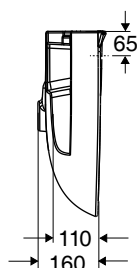

## Ifö Spira håndvask 15060 og 15062, 60 cm

Håndvask med afsætningsplads på bagerste del af vasken. Fremstilles også uden overløbshul og hanehul, hvilket giver enklere rengøring. Monteres med bolte eller bæringer.

### Passer til

Bæringer 260 mm. Tilbehør ved boltemontering Z99629.