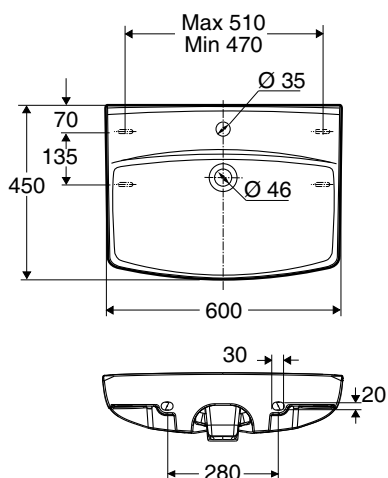

## Ifö Spira håndvask 15060 og 15062, 60 cm

Håndvask med afsætningsplads på bagerste del af vasken. Fremstilles også uden overløbshul og hanehul, hvilket giver enklere rengøring. Monteres med bolte eller bæringer.

### Passer til

Bæringer 260 mm. Tilbehør ved boltemontering Z99629.