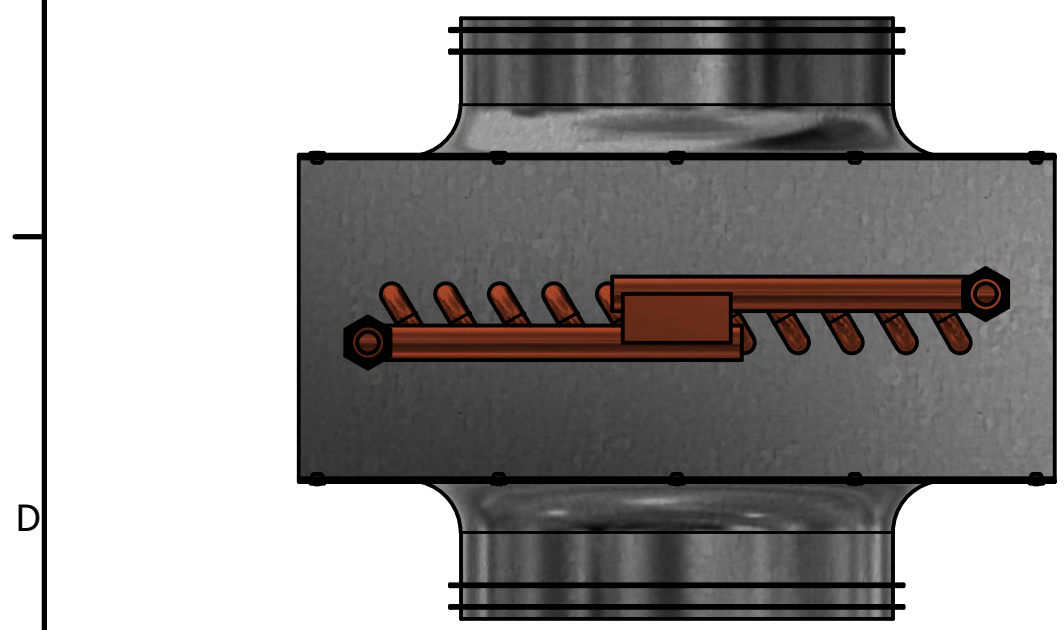

PARTS LIST			
ITEM	STOCK NUMBER	PART NUMBER	QTY
1	060031	VA-flade 2-RR 500VA/800VA	1
2	038028	Endeplade 500VA	2
3	060434	ilru Ø200	2
4	058852	Blindnitte, 3,2x9 multigrip	32

**KVM-Genvex**  Sverigesvej 6, DK-6100 Haderslev, Denmark  
 Bringing comfort to life. Tel: (+45) 73 53 27 00

Project number/name		Designed by	Sheet number
200VA Vandeftervarmeplade		3113thmo	1 / 1
Part stock number	Part name:	Rev.	Approved by
016114	500VA vandeftervarmeplade ø200		Cla
General Tolerances	Projection	Material	Weight
DIN 2768-1 m			Scale
			A3
			1 : 3,5