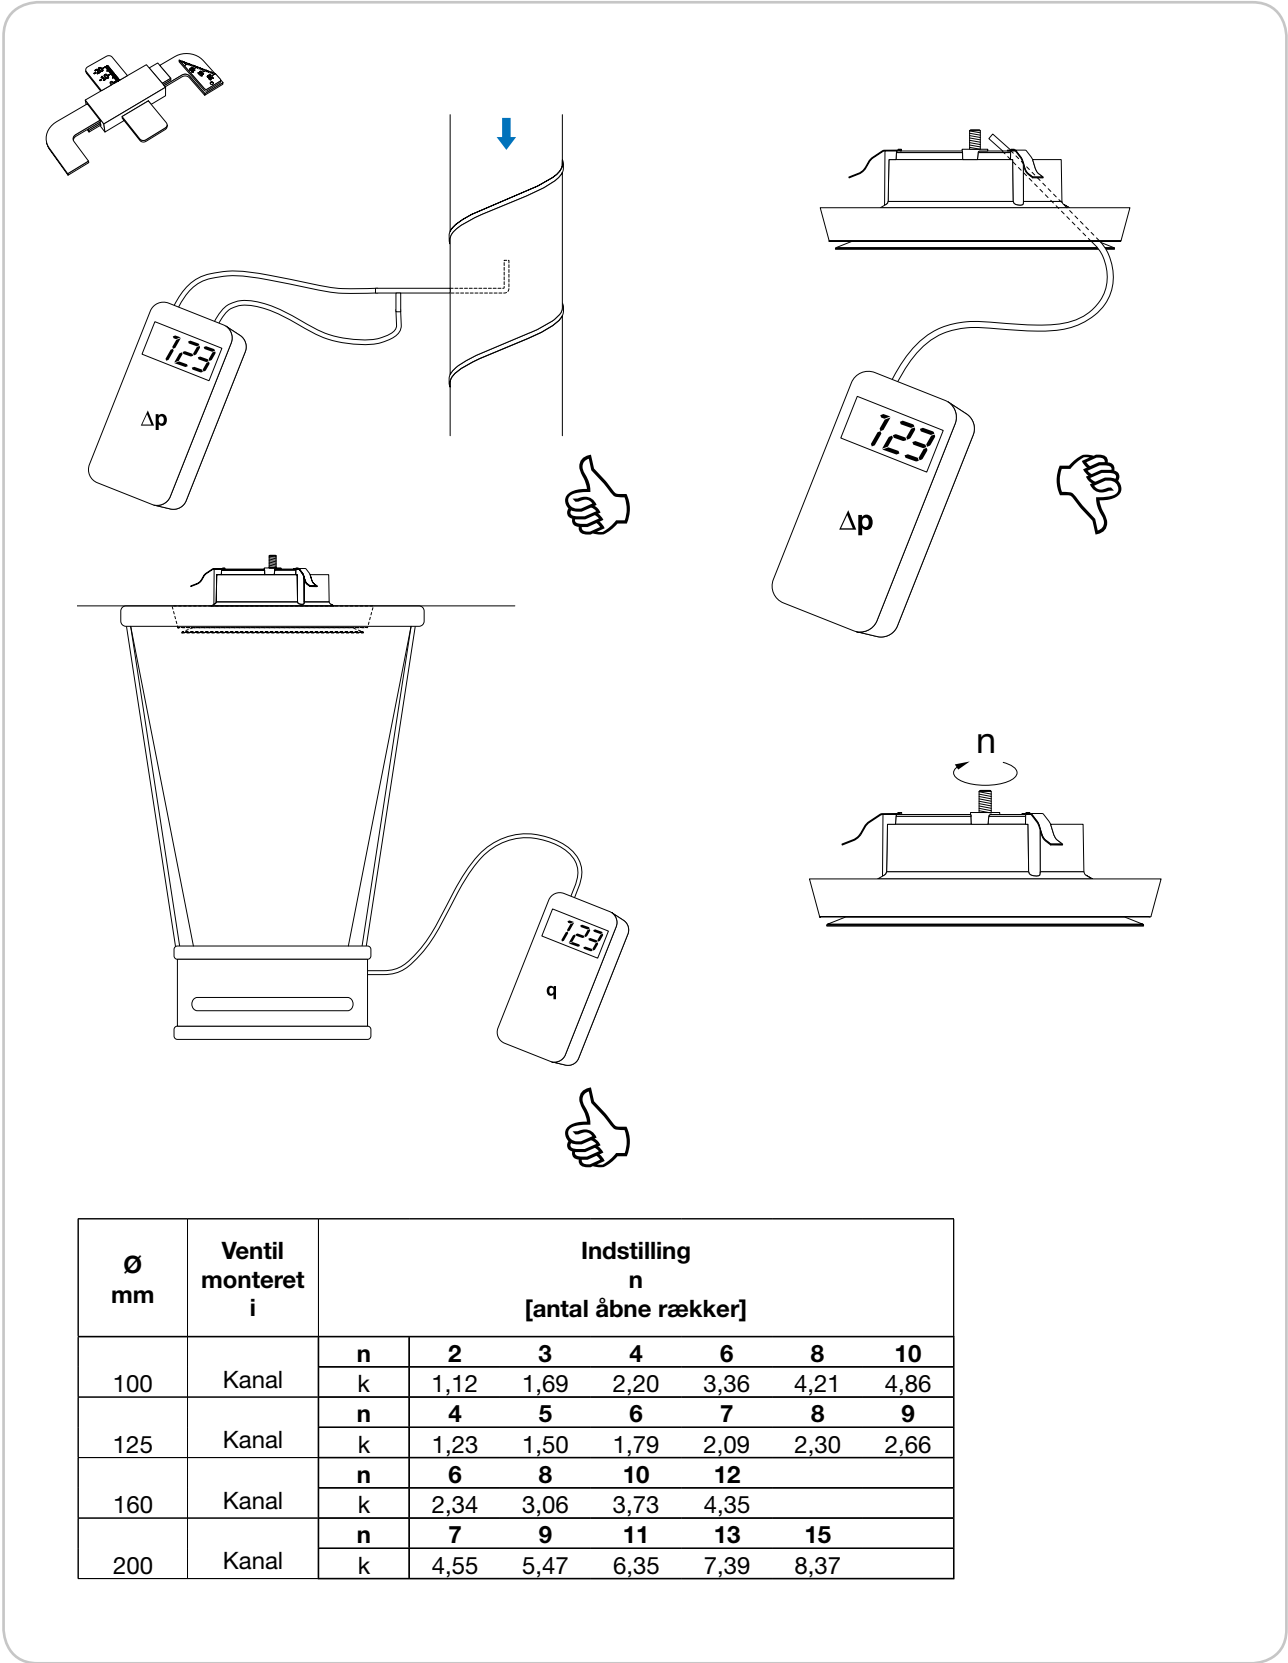

Lindab **Ventiler**

KPT

Lindab Ventiler

KPT

Ø mm	Ventil monteret i	Indstilling n [antal åbne rækker]						
		n	2	3	4	6	8	10
100	Kanal	k	1,12	1,69	2,20	3,36	4,21	4,86
		n	4	5	6	7	8	9
125	Kanal	k	1,23	1,50	1,79	2,09	2,30	2,66
		n	6	8	10	12		
160	Kanal	k	2,34	3,06	3,73	4,35		
		n	7	9	11	13	15	
200	Kanal	k	4,55	5,47	6,35	7,39	8,37	
		n						