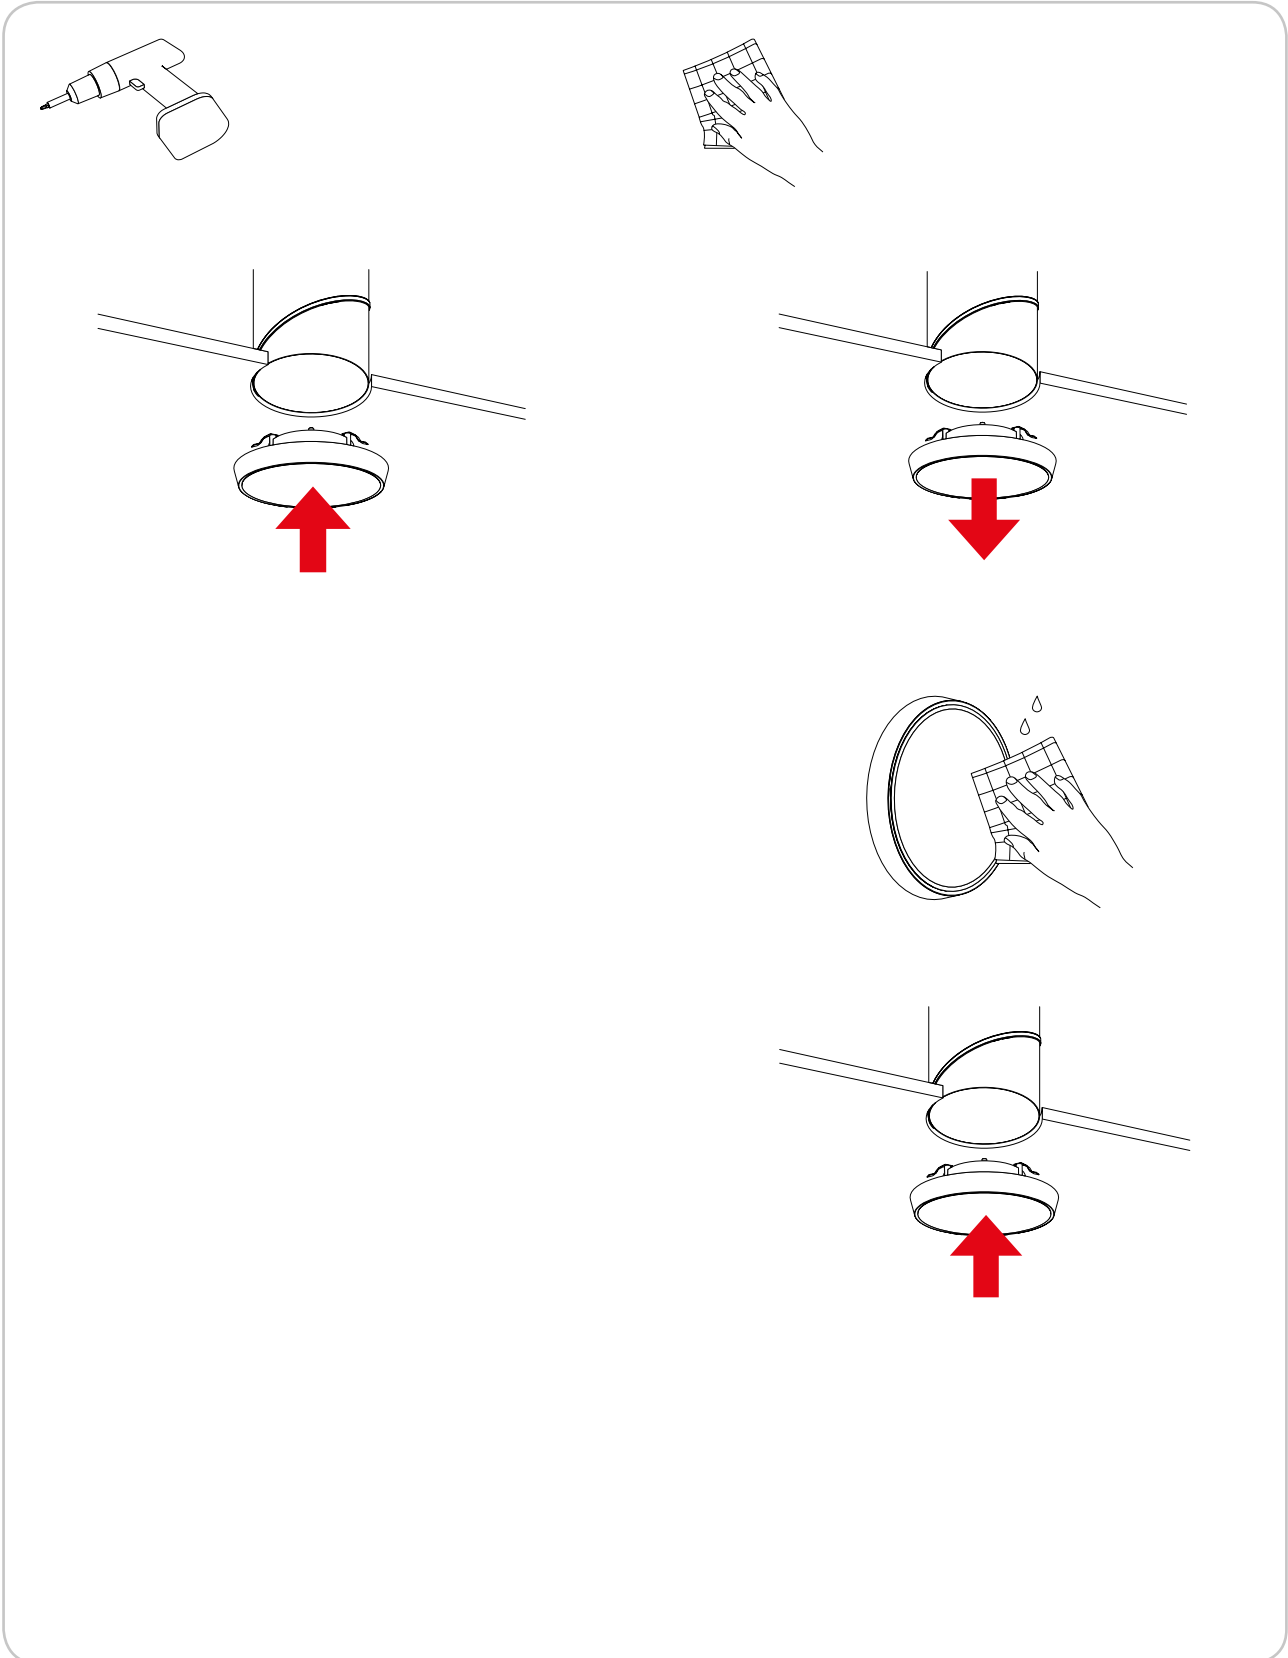

Lindab **Ventiler**

KPT

Lindab Ventiler

KPT

Ø mm	Ventil monteret i	Indstilling n [antal åbne rækker]						
		n	2	3	4	6	8	10
100	Kanal	k	1,12	1,69	2,20	3,36	4,21	4,86
		n	4	5	6	7	8	9
125	Kanal	k	1,23	1,50	1,79	2,09	2,30	2,66
		n	6	8	10	12		
160	Kanal	k	2,34	3,06	3,73	4,35		
		n	7	9	11	13	15	
200	Kanal	k	4,55	5,47	6,35	7,39	8,37	
		n						