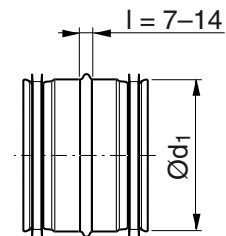

Nippel

NPU

Beskrivelse

Nippel, anvendes til samling af Lindab rør SR.

Dimensioner

Ød ₁ nom	m kg
63	0,07
80	0,09
100	0,12
125	0,15
160	0,19
200	0,30
250	0,52
315	0,66
355	0,76
400	1,10
450	1,34
500	1,52
560	1,90
630	2,24
710	2,65
800	3,10
1000	5,30
1250	7,70

Bestilling

Produkt	NPU	200
Dimension Ød ₁		